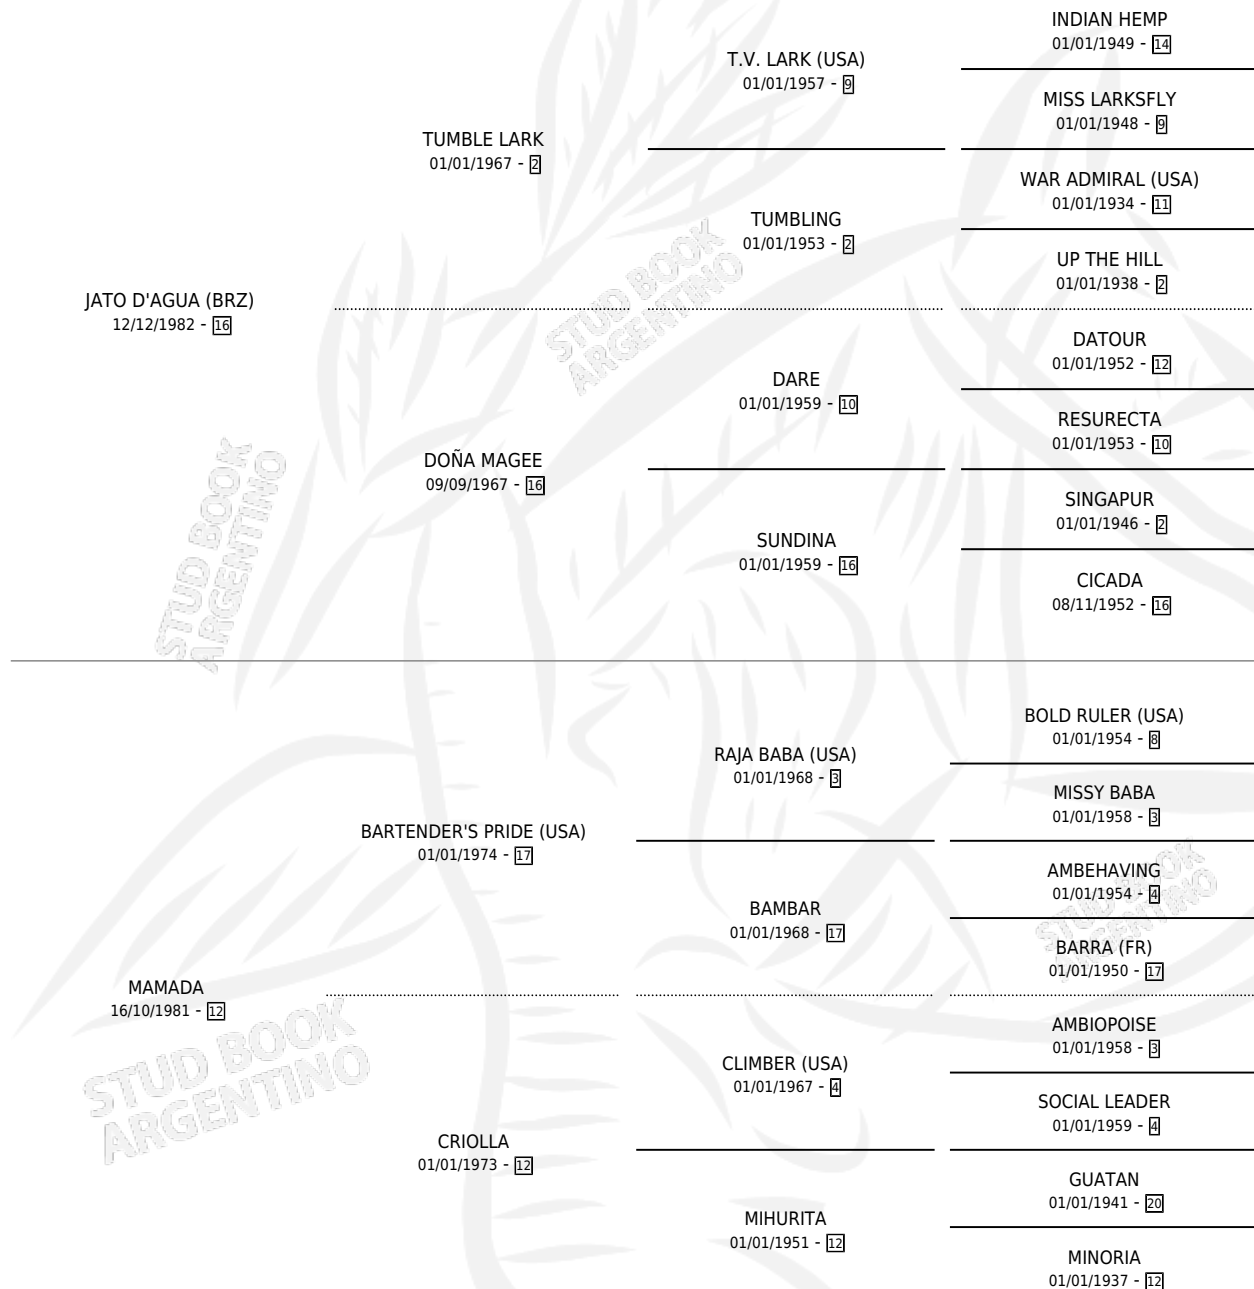

MAN

por **JATO D'AGUA (BRZ)** y **MAMADA** por **BARTENDER'S PRIDE (USA)**

Argentina · Macho · Zaino · SP · 18/10/1993
Familia 12-b · Volumen 35

ESTADO

TIPIFICACIÓN SANGUÍNEA	X
TIPIFICACIÓN POR ADN	X
PASAPORTE	X
IDENTIFICACIÓN POR MICROCHIP	X
REPRODUCTOR	X

Lugar de nacimiento: Abolengo
Criador: Etchechoury Juan Carlos

PEDIGREE