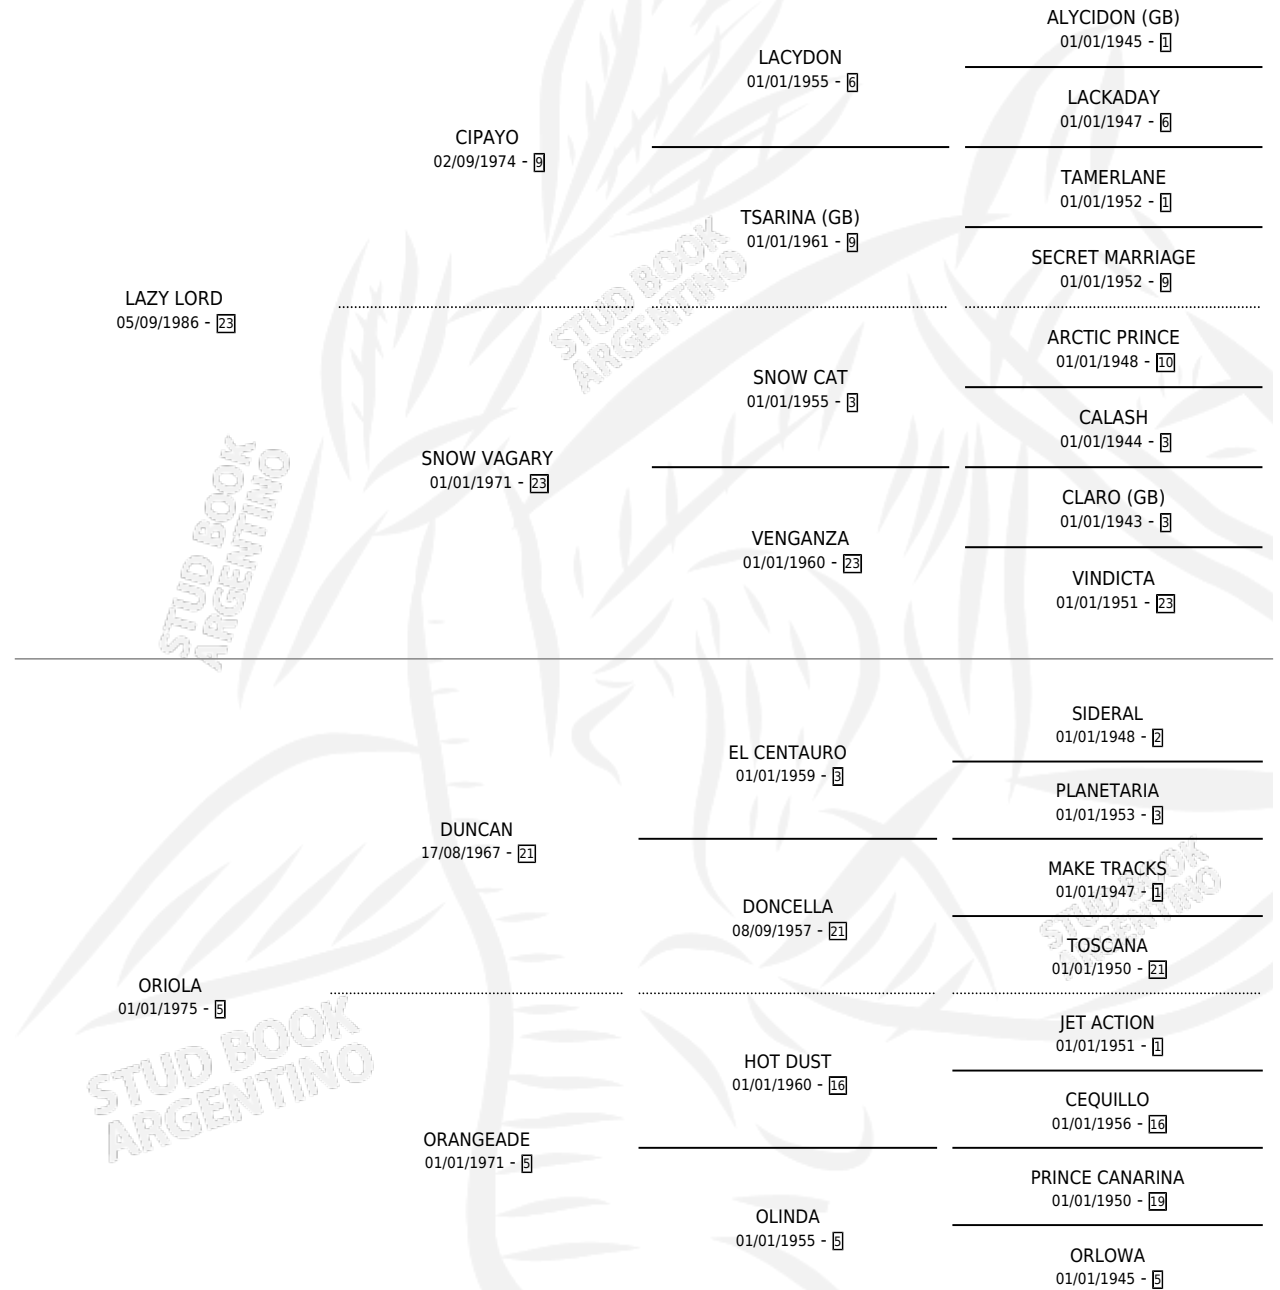

LAZY CAN

por LAZY LORD y ORIOLA por DUNCAN

Argentina · Macho · Zaino · SP · 26/09/1993
Familia 5-h · Volumen 35

ESTADO

TIPIFICACIÓN SANGUÍNEA	X
TIPIFICACIÓN POR ADN	X
PASAPORTE	X
IDENTIFICACIÓN POR MICROCHIP	X
REPRODUCTOR	X

Lugar de nacimiento: Horizonte

Criador: El Horizonte Sca

PEDIGREE

LAZY CAN

Datos oficiales del Stud Book Argentino

Documento generado el 03/05/2026

studbook.org.ar