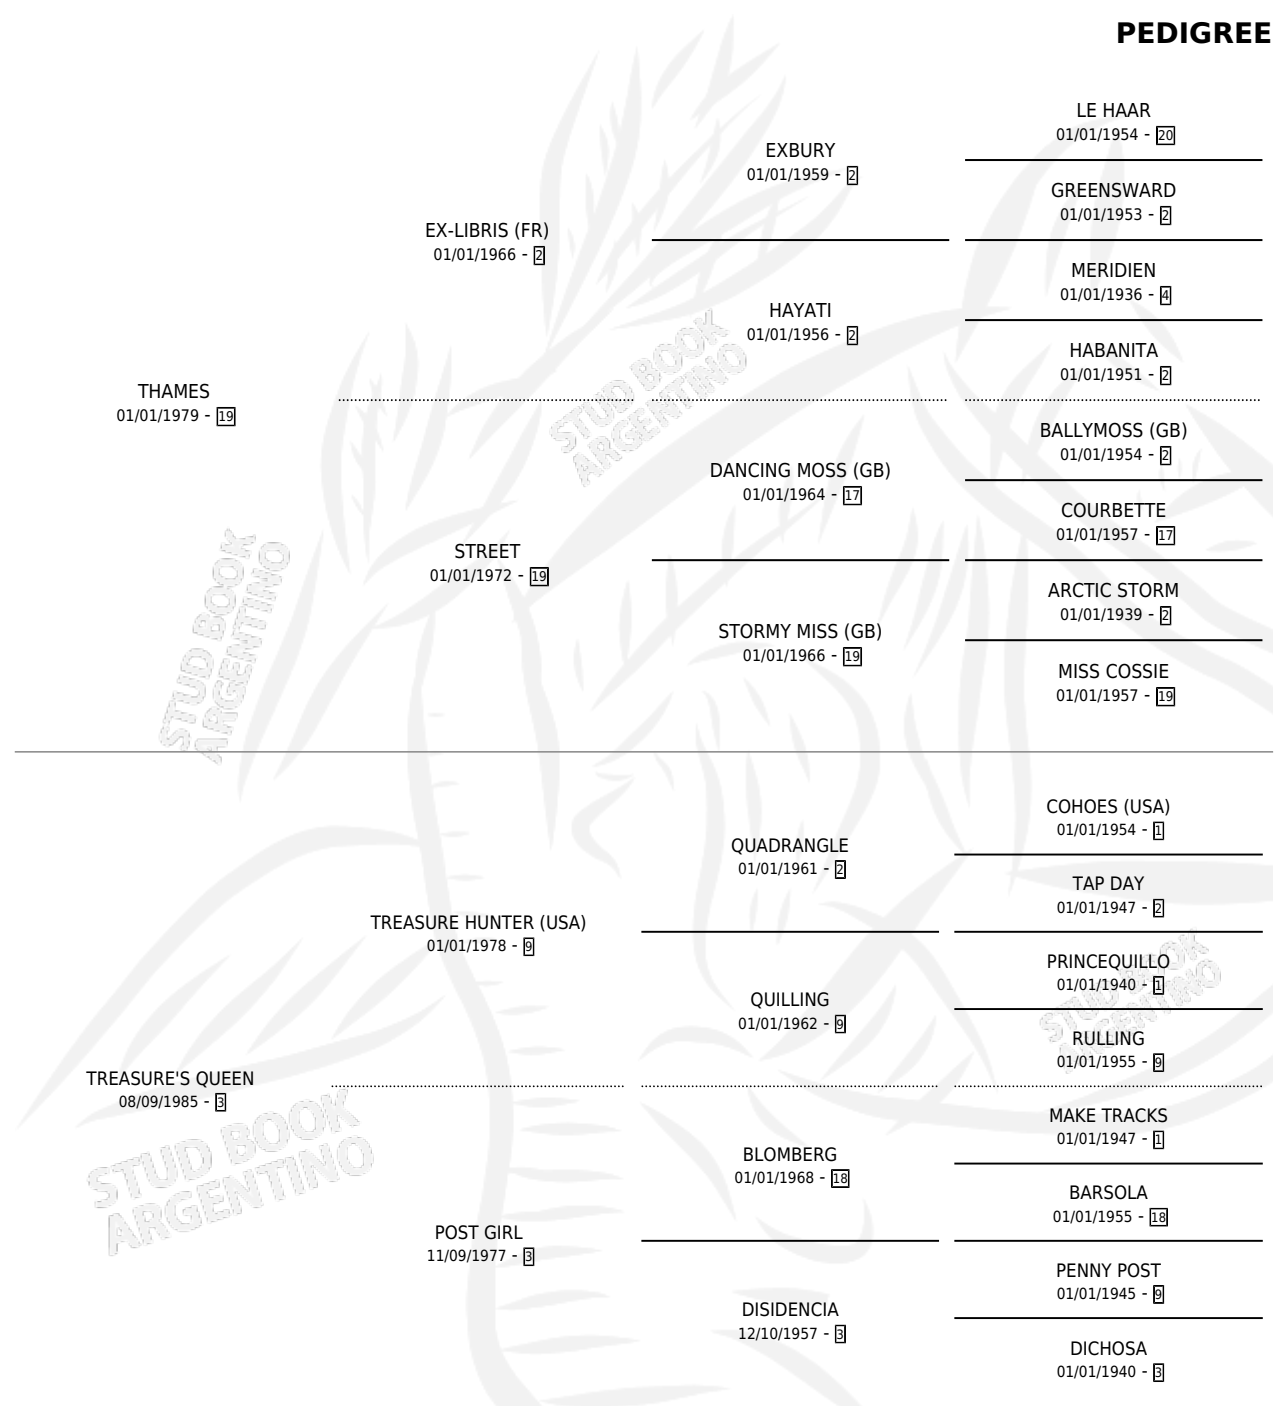

THAM QUEEN

por THAMES y TREASURE'S QUEEN por TREASURE HUNTER (USA)

Argentina · Hembra · Zaino Doradillo · SP · 10/10/1993
Familia 3-h · Volumen 35

ESTADO

TIPIFICACIÓN SANGUÍNEA	X
TIPIFICACIÓN POR ADN	X
PASAPORTE	X
IDENTIFICACIÓN POR MICROCHIP	X
REPRODUCTOR	X

Lugar de nacimiento: Jus
Criador: Sin dato

PEDIGREE

THAM QUEEN

Datos oficiales del Stud Book Argentino

Documento generado el 02/05/2026

studbook.org.ar