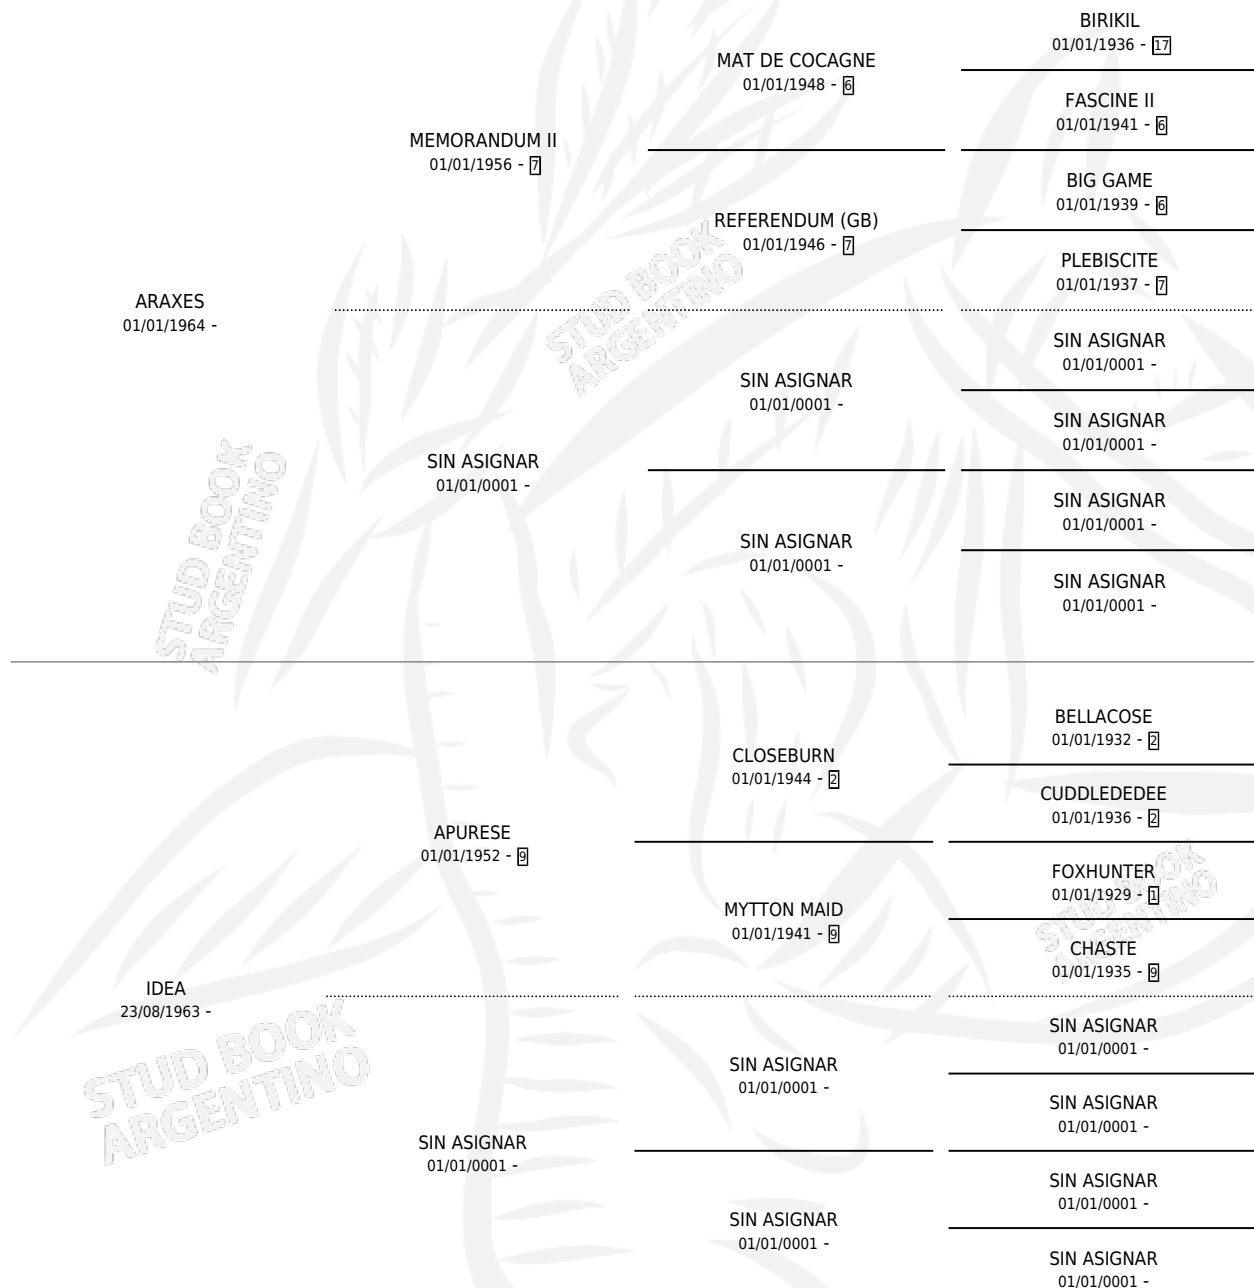

QUE RUCUQUETA

por ARAXES y IDEA por APURESE

Argentina · Hembra · Zaino Colorado · SP · 06/12/1971
Familia · Volumen 27

ESTADO

TIPIFICACIÓN SANGUÍNEA	X
TIPIFICACIÓN POR ADN	X
PASAPORTE	X
IDENTIFICACIÓN POR MICROCHIP	X
REPRODUCTOR	X

Lugar de nacimiento: Campo particular

Criador: Sin dato

PEDIGREE

QUE RUCUQUETA

Datos oficiales del Stud Book Argentino

Documento generado el 06/05/2026

studbook.org.ar