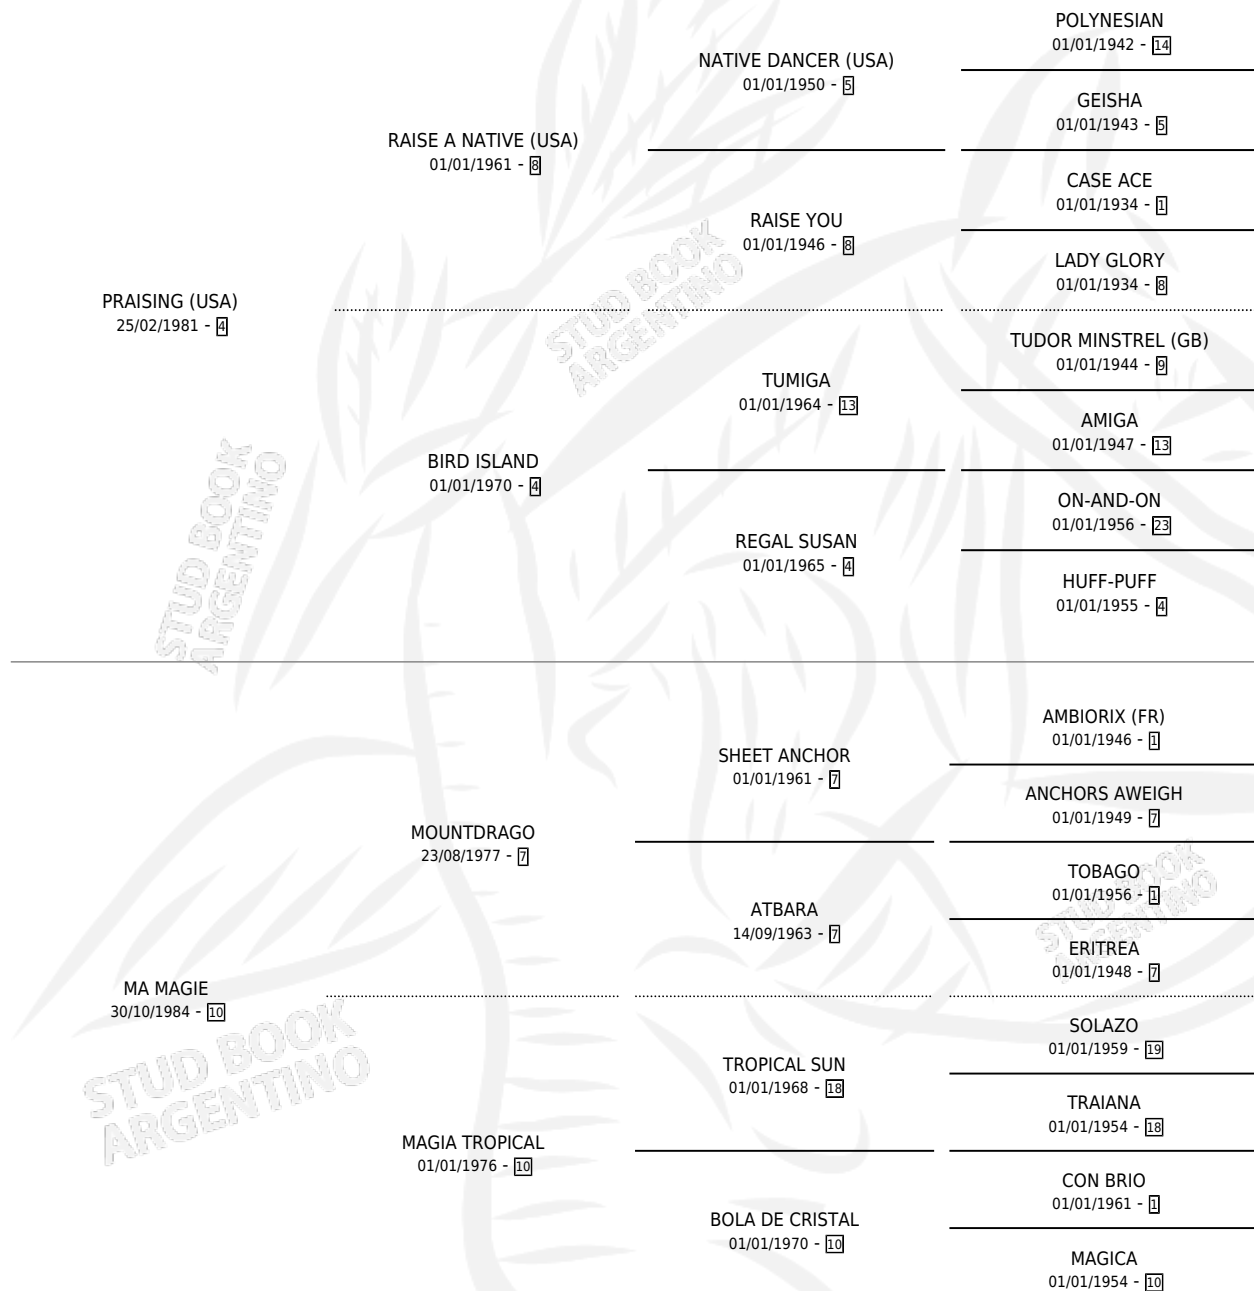

MAGO PRAIS

por **PRAISING (USA)** y **MA MAGIE** por **MOUNTDRAGO**

Argentina · Macho · Alazan · SP · 14/09/1993
Familia 10-d · Volumen 35

ESTADO

TIPIFICACIÓN SANGUÍNEA	X
TIPIFICACIÓN POR ADN	X
PASAPORTE	X
IDENTIFICACIÓN POR MICROCHIP	X
REPRODUCTOR	X

Lugar de nacimiento: La Misericordia

Criador: Sin dato

PEDIGREE

CAMPAÑA

Solo carreras oficiales de Argentina

POR EDAD

EDAD	CC	1°	2°	3°	4°	5°	NP	CLC	CLG	CLCG1	CLGG1	IMPORTE	GANANCIA / CC
3 AÑOS	7	0	0	2	1	0	4	0	0	0	0	\$2,331	\$333
TOTALES	7	0	0	2	1	0	4	0	0	0	0	\$2,331	\$333
%		0.0%	0.0%	28.6%	14.3%	0.0%	57.1%	0.0%	0.0%	0.0%	0.0%		