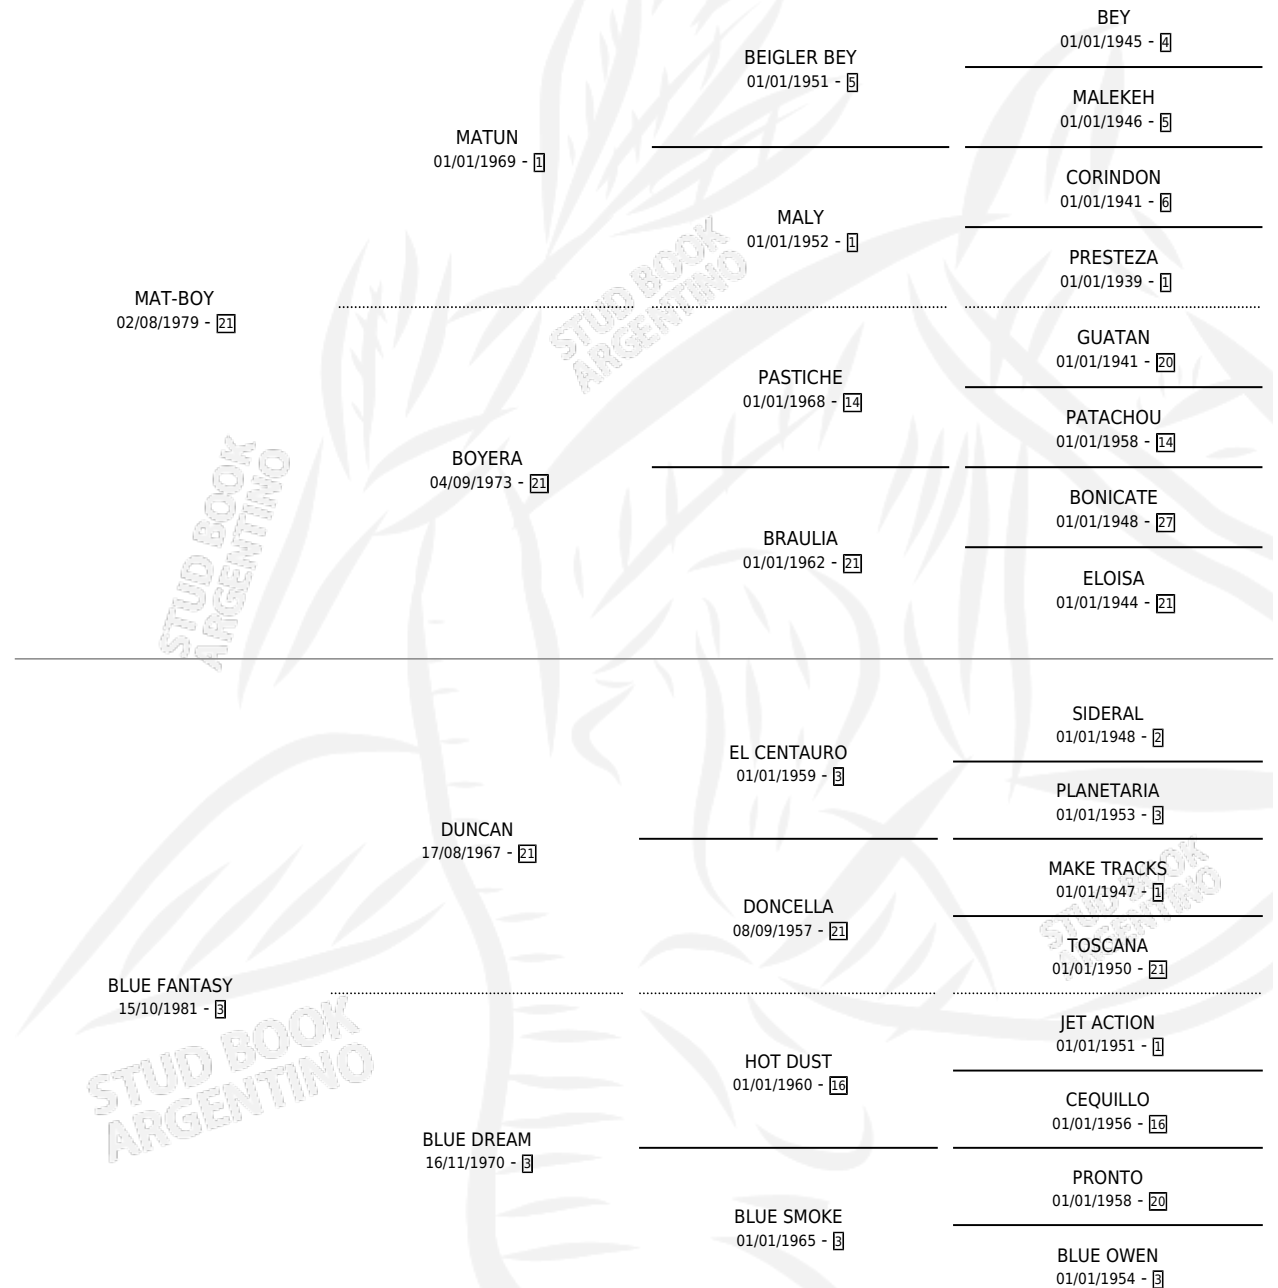

Lugar de nacimiento: Vacacion

Criador: Vacacion

~

HIJOS

	MACHOS	HEMBRAS
1 NACIERON	0	1
1 CORRIERON	0	1

SIN ACTUACIONES

PEDIGREE

CAMPAÑA

Solo carreras oficiales de Argentina

POR EDAD

EDAD	CC	1°	2°	3°	4°	5°	NP	CLC	CLG	CLCG1	CLGG1	IMPORTE	GANANCIA / CC
2 AÑOS	1	0	0	0	0	0	1	1	0	0	0	\$0	\$0
4 AÑOS	6	2	1	1	0	0	2	0	0	0	0	\$9,012	\$1,502
5 AÑOS	1	0	0	0	0	1	0	0	0	0	0	\$172	\$172
7 AÑOS	2	0	0	0	0	0	2	0	0	0	0	\$0	\$0
TOTALES	10	2	1	1	0	1	5	1	0	0	0	\$9,184	\$918
%		20.0%	10.0%	10.0%	0.0%	10.0%	50.0%	10.0%	0.0%	0.0%	0.0%		