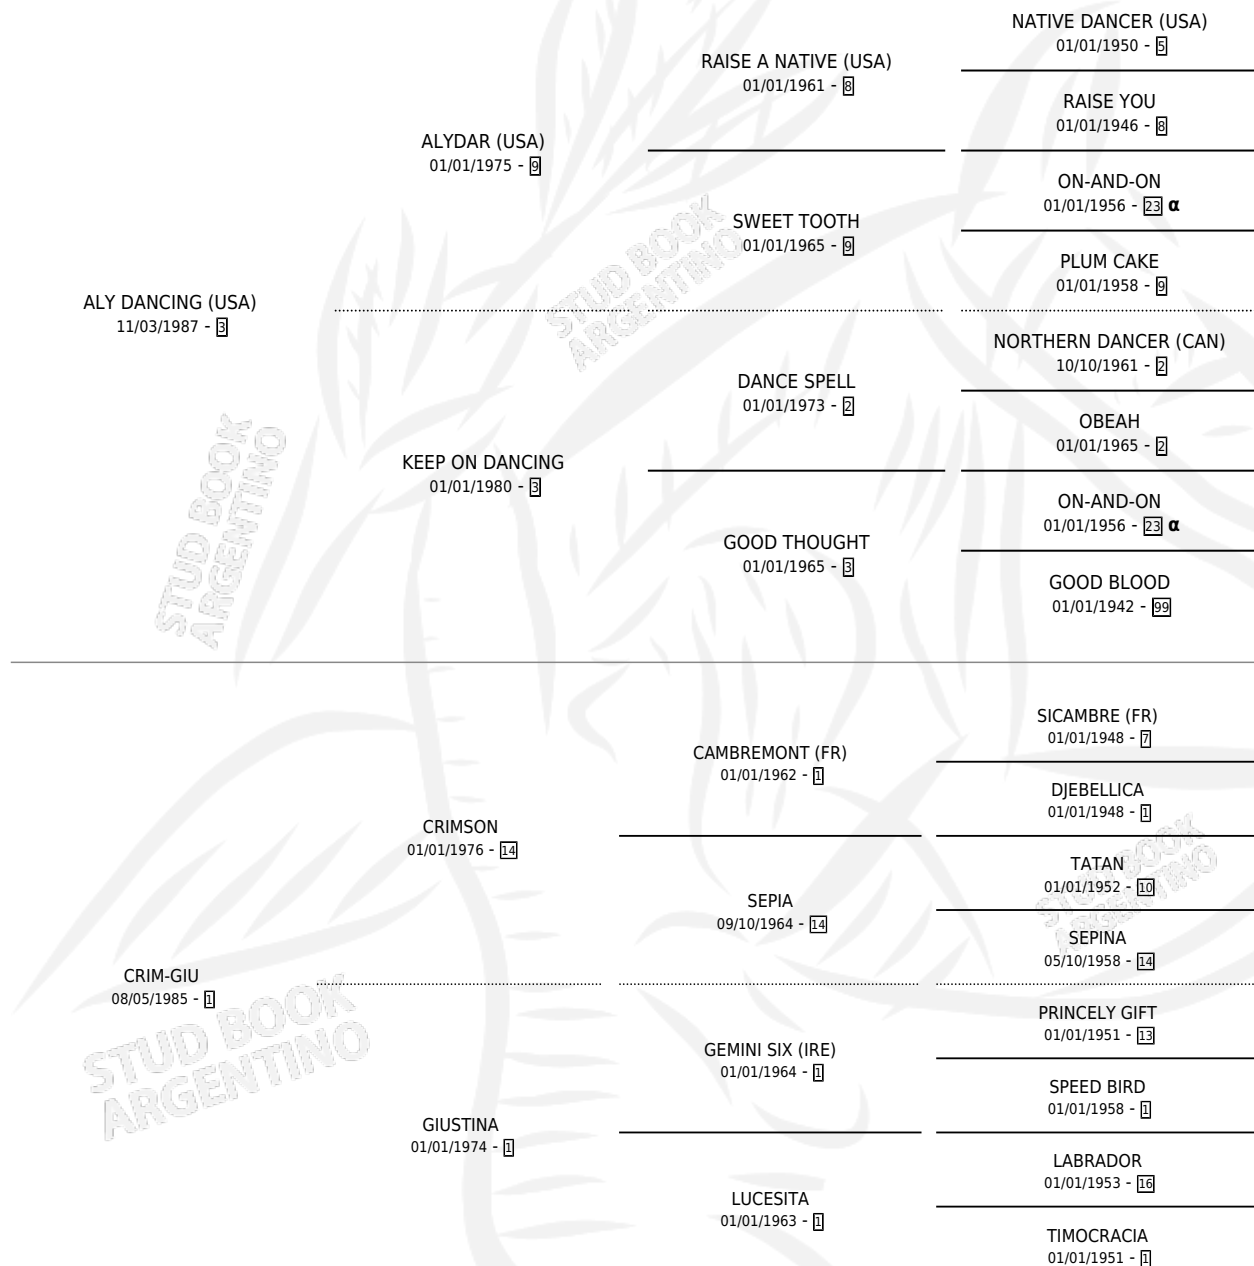

EGUARDO

por **ALY DANCING (USA)** y **CRIM-GIU** por **CRIMSON**

Argentina · Macho · Zaino · SP · 30/09/1993
Familia 1-e · Volumen 35

ESTADO

TIPIFICACIÓN SANGUÍNEA	X
TIPIFICACIÓN POR ADN	X
PASAPORTE	X
IDENTIFICACIÓN POR MICROCHIP	X
REPRODUCTOR	X

Lugar de nacimiento: Catorce de Noviembre
Criador: Sin dato

PEDIGREE

INBREEDING : α

EGUARDO

Datos oficiales del Stud Book Argentino

Documento generado el 09/05/2026

studbook.org.ar