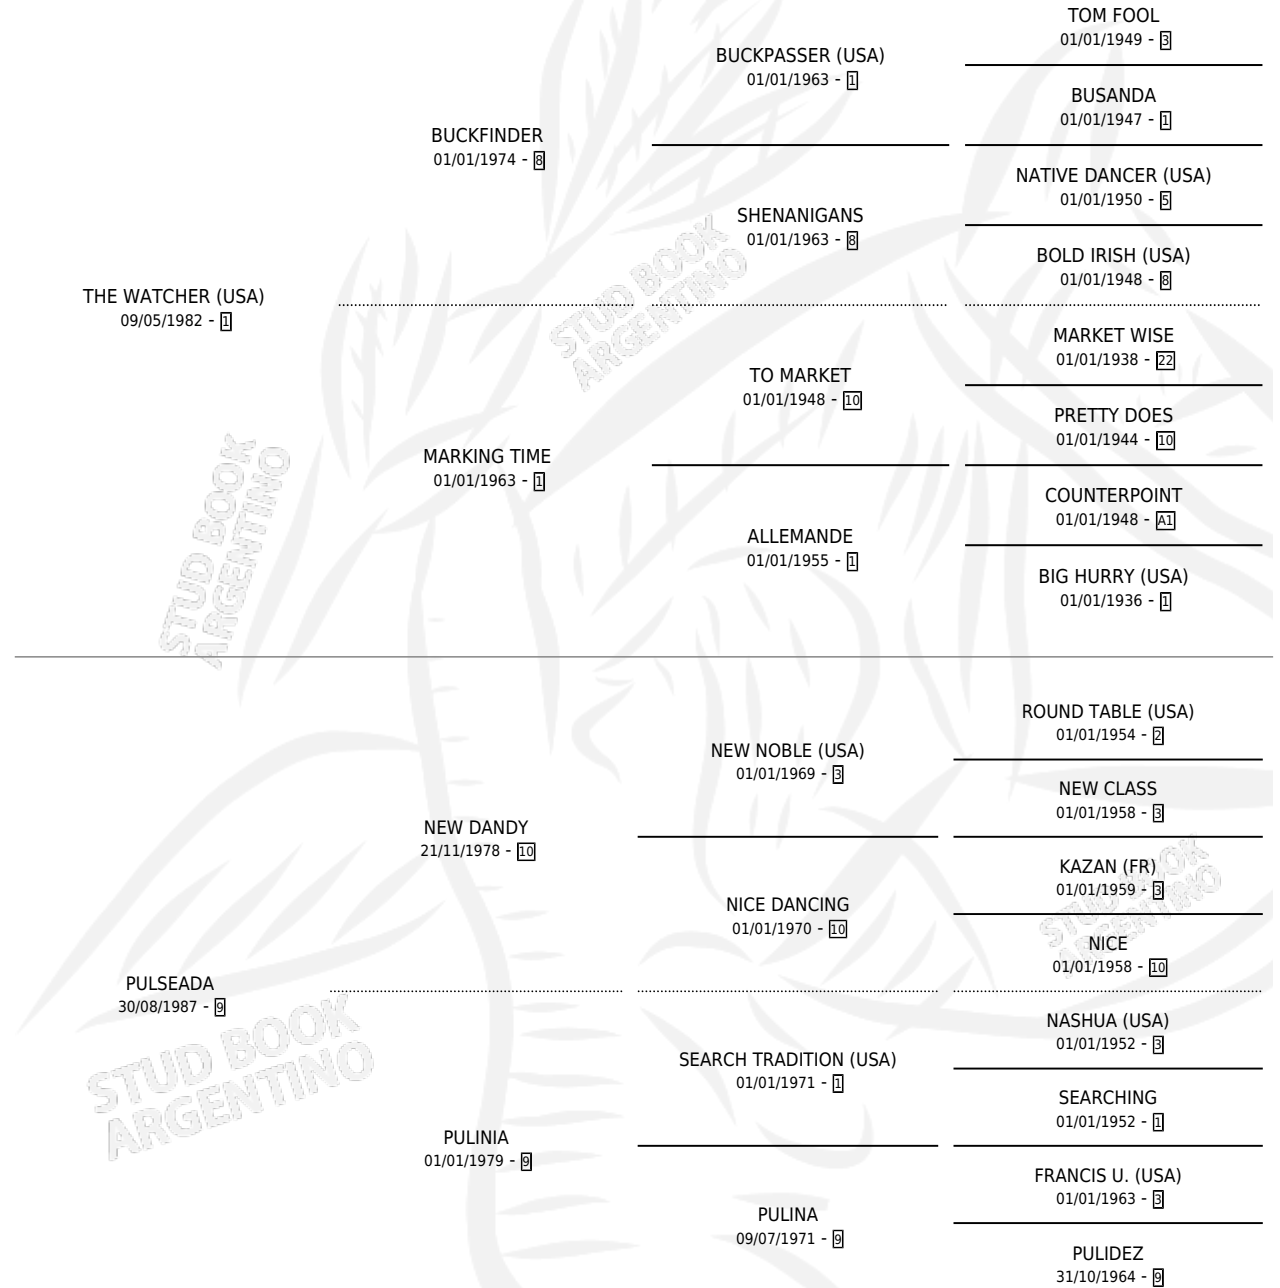

EL PALPADO

por THE WATCHER (USA) y PULSEADA por NEW DANDY

Argentina · Macho · Zaino · SP · 12/09/1993
Familia 9-g · Volumen 35

ESTADO

TIPIFICACIÓN SANGUÍNEA	X
TIPIFICACIÓN POR ADN	X
PASAPORTE	X
IDENTIFICACIÓN POR MICROCHIP	X
REPRODUCTOR	X

Lugar de nacimiento: El Tala

Criador: Sin dato

PEDIGREE

CAMPAÑA

Solo carreras oficiales de Argentina

POR EDAD

EDAD	CC	1°	2°	3°	4°	5°	NP	CLC	CLG	CLCG1	CLGG1	IMPORTE	GANANCIA / CC
4 AÑOS	7	0	0	0	0	0	7	0	0	0	0	\$0	\$0
5 AÑOS	1	0	0	0	0	0	1	0	0	0	0	\$0	\$0
6 AÑOS	9	0	1	1	3	1	3	0	0	0	0	\$1,696	\$188
TOTALES	17	0	1	1	3	1	11	0	0	0	0	\$1,696	\$100
%		0.0%	5.9%	5.9%	17.6%	5.9%	64.7%	0.0%	0.0%	0.0%	0.0%		