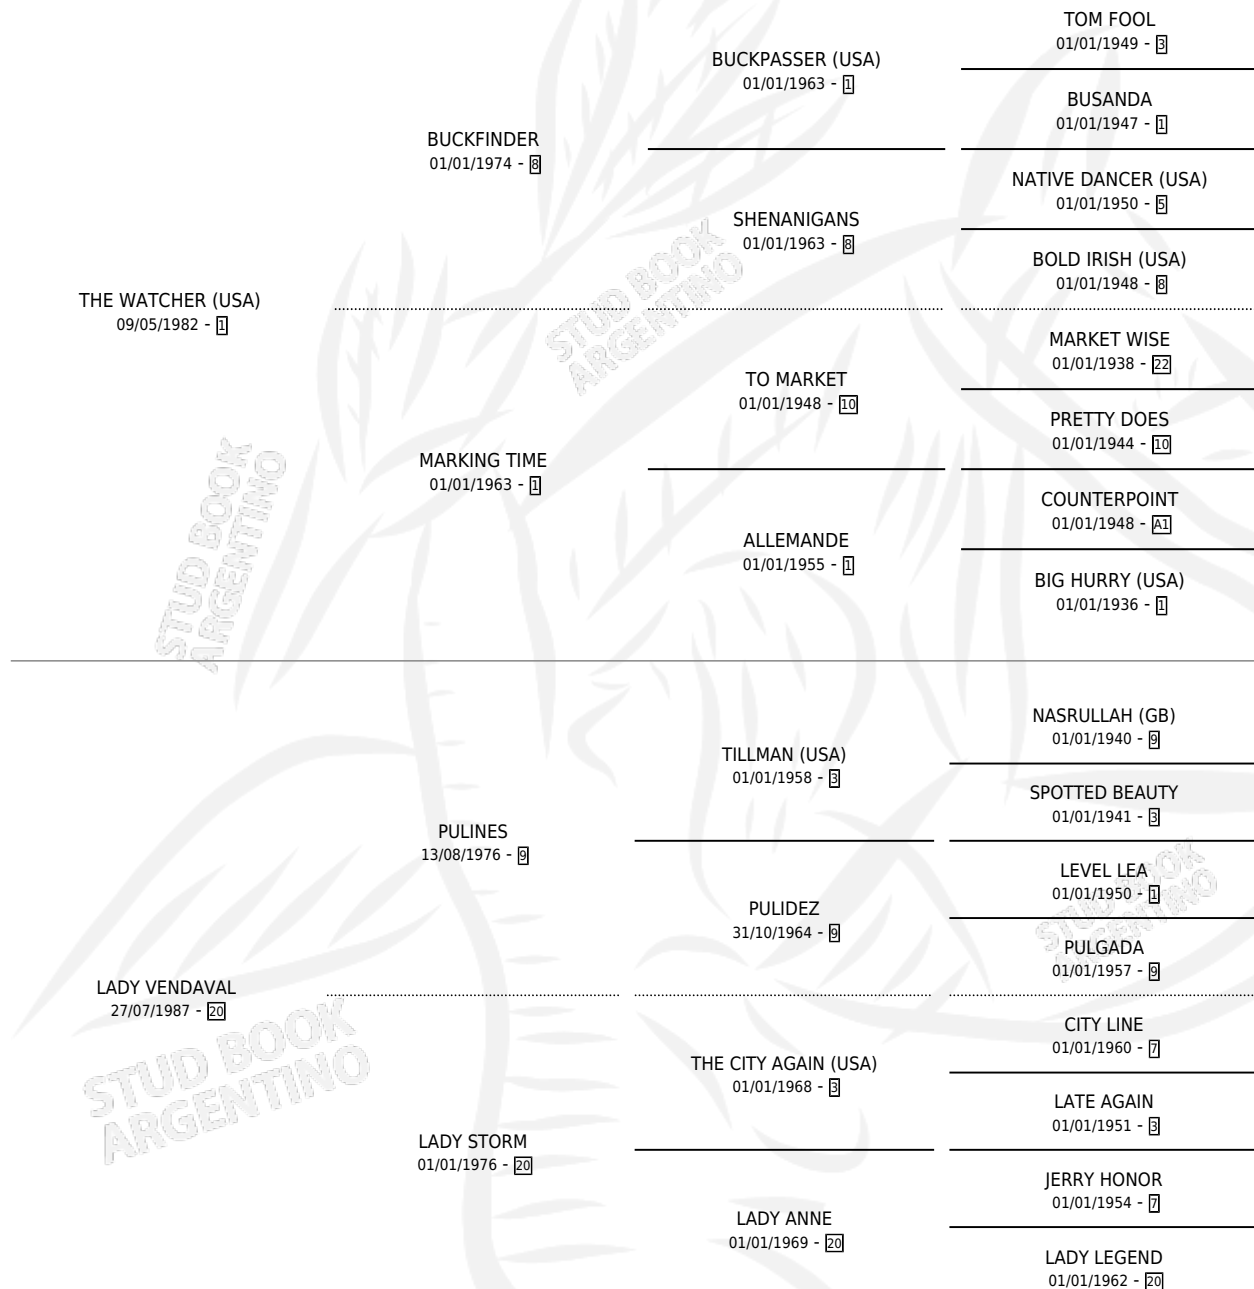

MISTER VENTOSO

por THE WATCHER (USA) y LADY VENDAVAL por
PULINES

Argentina · Macho · Zaino · SP · 23/09/1993
Familia 20-d · Volumen 35

ESTADO

TIPIFICACIÓN SANGUÍNEA	X
TIPIFICACIÓN POR ADN	X
PASAPORTE	X
IDENTIFICACIÓN POR MICROCHIP	X
REPRODUCTOR	X

Lugar de nacimiento: El Tala
Criador: Sin dato

PEDIGREE