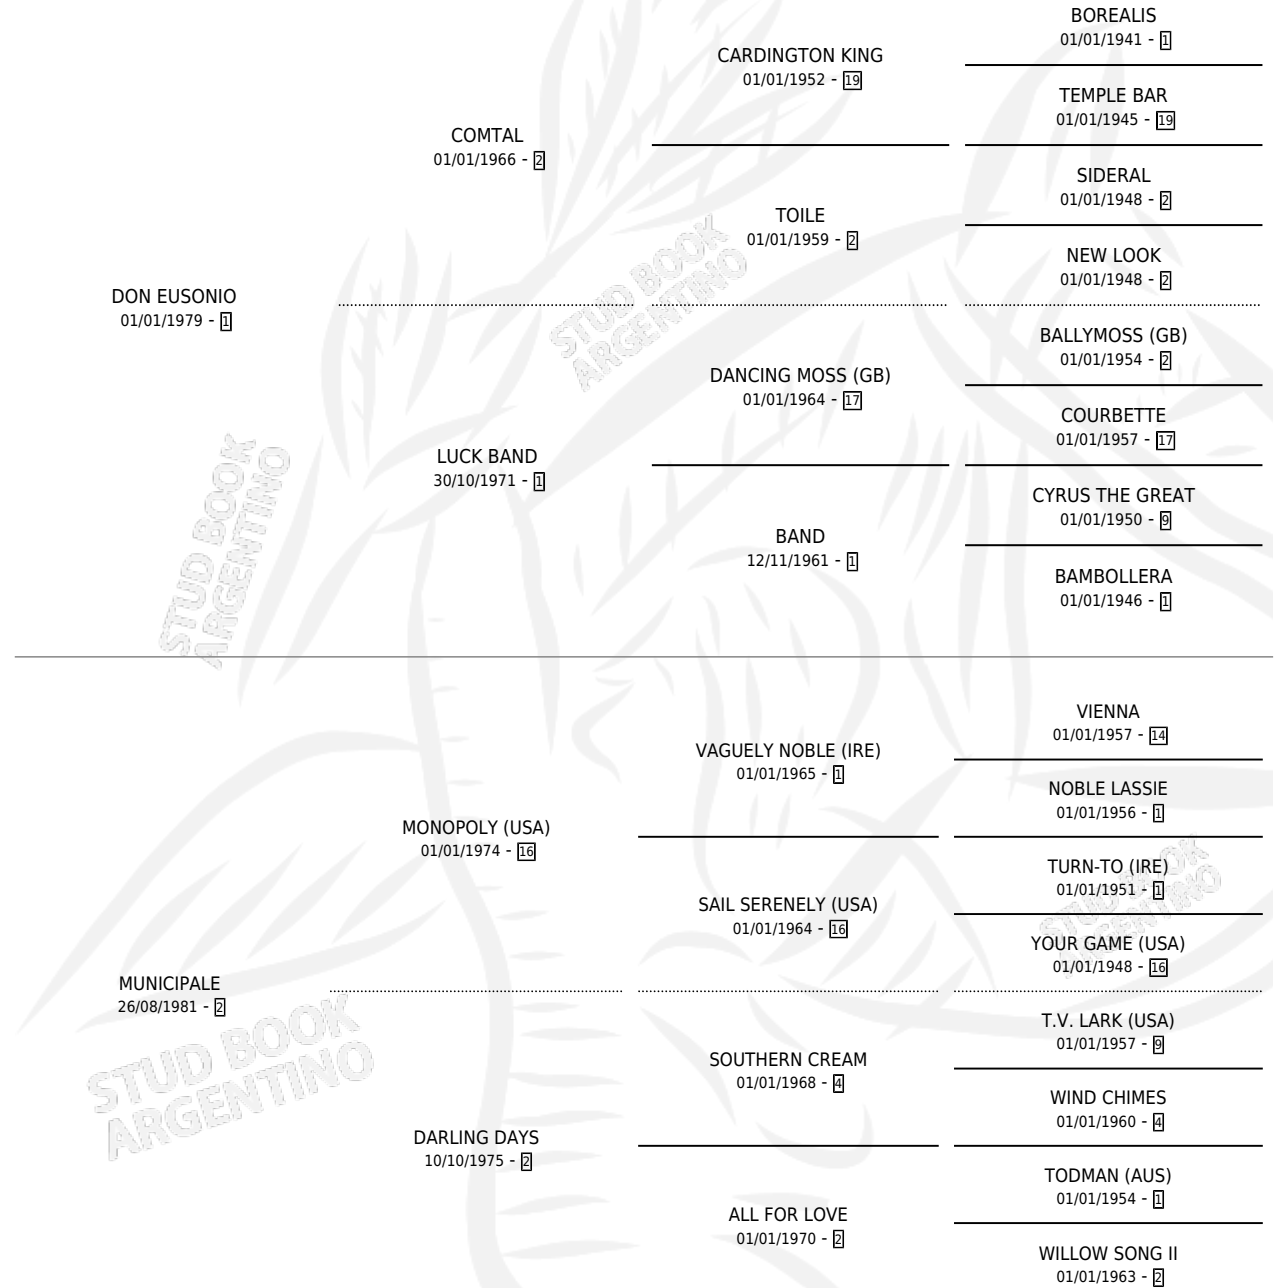

MONISONIA

por DON EUSONIO y MUNICIPALE por MONOPOLY (USA)

Argentina · Hembra · Zaino · SP · 26/09/1993
Familia 2-e · Volumen 35

ESTADO

| | |
|------------------------------|---|
| TIPIFICACIÓN SANGUÍNEA | X |
| TIPIFICACIÓN POR ADN | X |
| PASAPORTE | X |
| IDENTIFICACIÓN POR MICROCHIP | X |
| REPRODUCTOR | X |

Lugar de nacimiento: Tramo Veinte

Criador: Tramo Veinte

PEDIGREE

MONISONIA

Datos oficiales del Stud Book Argentino

Documento generado el 06/05/2026

studbook.org.ar