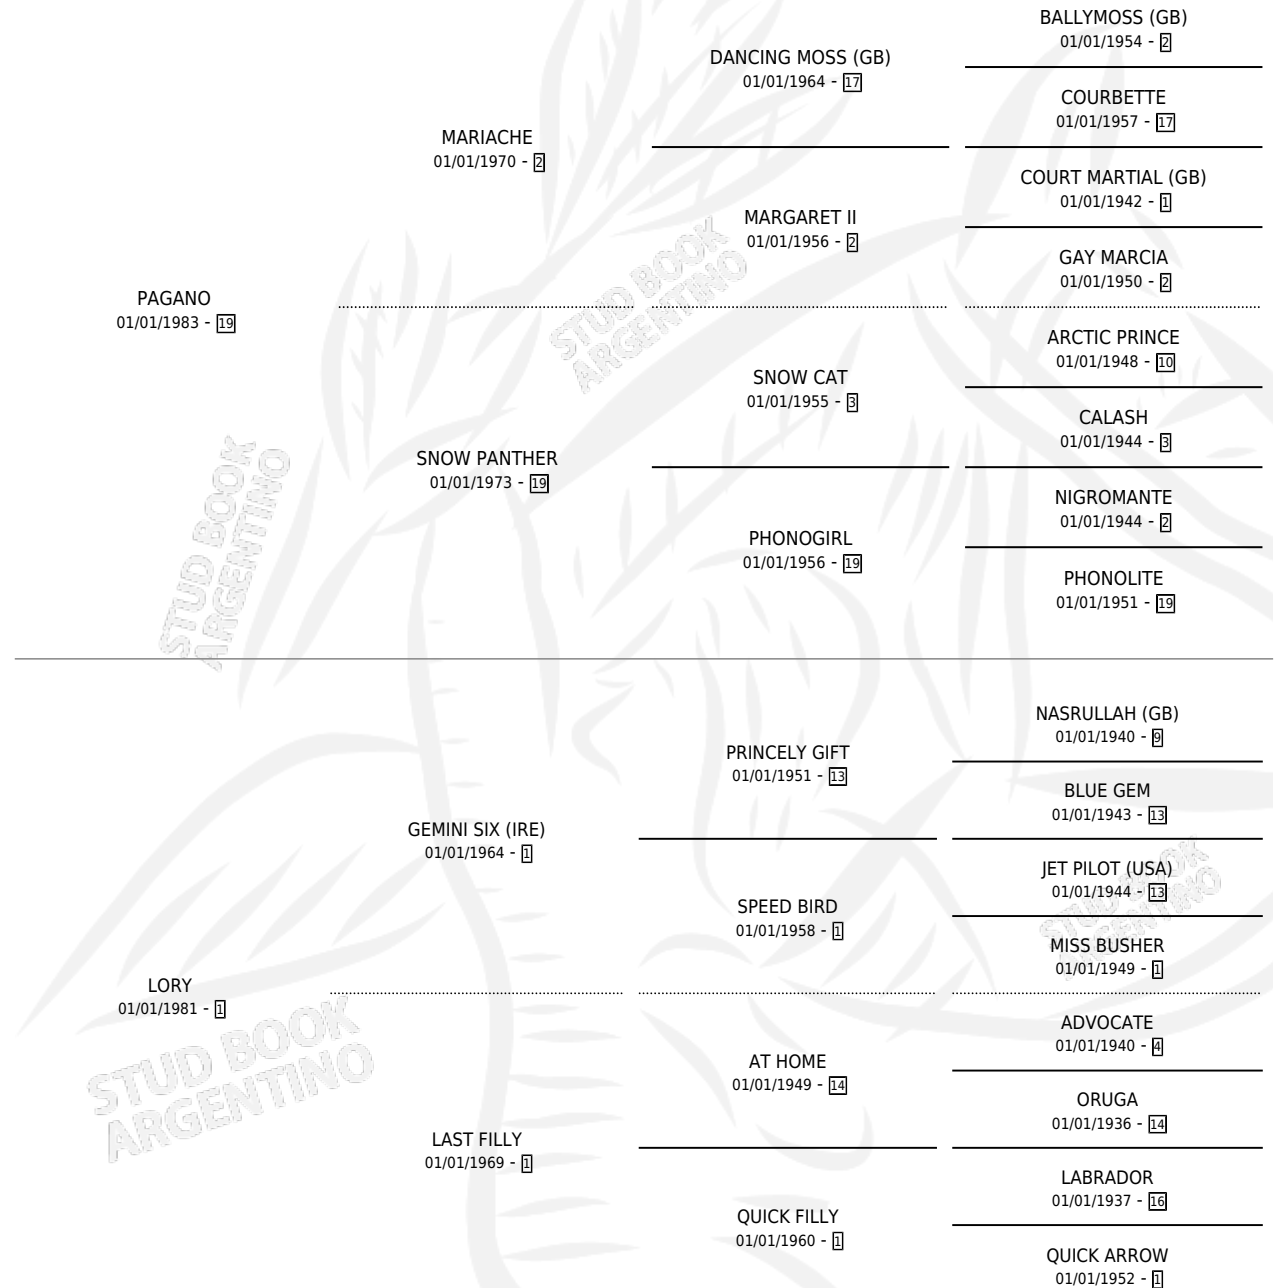

PAGANITA

por PAGANO y LORY por GEMINI SIX (IRE)

Argentina · Hembra · Zaino · SP · 01/10/1993
Familia 1-e · Volumen 35

ESTADO

TIPIFICACIÓN SANGUÍNEA	X
TIPIFICACIÓN POR ADN	X
PASAPORTE	X
IDENTIFICACIÓN POR MICROCHIP	X
REPRODUCTOR	X

Lugar de nacimiento: La Blanca

Criador: Sin dato

PEDIGREE

PAGANITA

Datos oficiales del Stud Book Argentino

Documento generado el 12/06/2026

studbook.org.ar