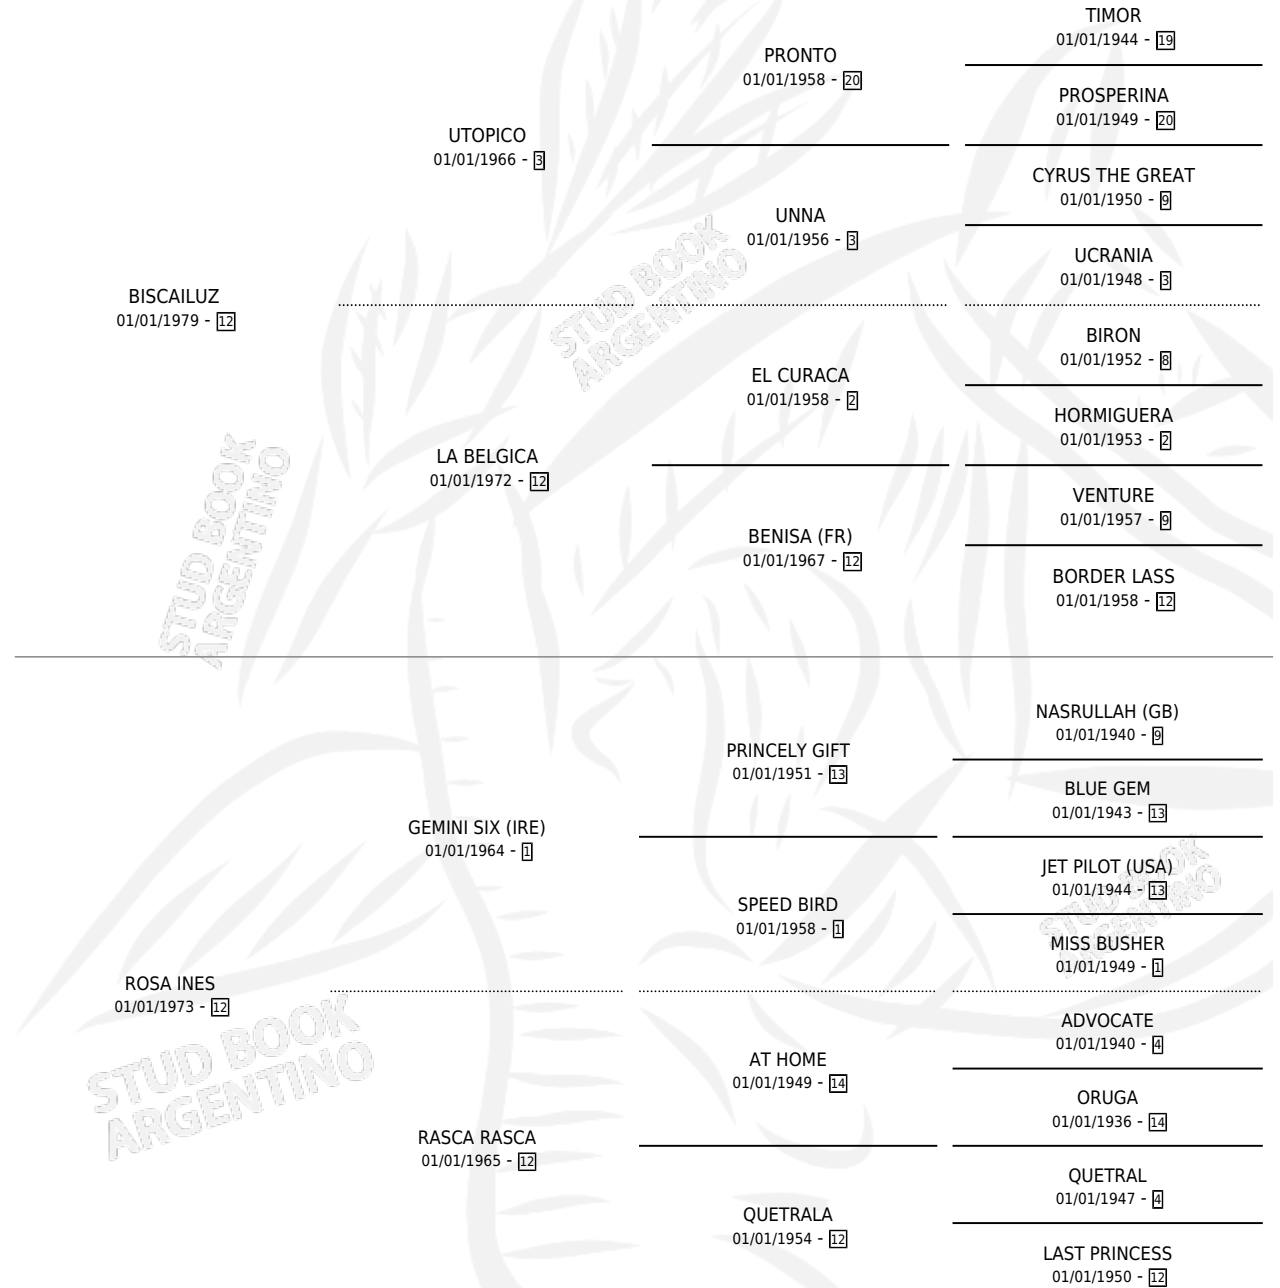

SOLEDAD MARIA

por BISCALUZ y ROSA INES por GEMINI SIX (IRE)

Argentina · Hembra · Zaino · SP · 05/10/1993
Familia 12-c · Volumen 35

ESTADO

TIPIFICACIÓN SANGUÍNEA	X
TIPIFICACIÓN POR ADN	X
PASAPORTE	X
IDENTIFICACIÓN POR MICROCHIP	X
REPRODUCTOR	X

Lugar de nacimiento: La Blanca

Criador: Sin dato

PEDIGREE

SOLEDAD MARIA

Datos oficiales del Stud Book Argentino

Documento generado el 10/05/2026

studbook.org.ar