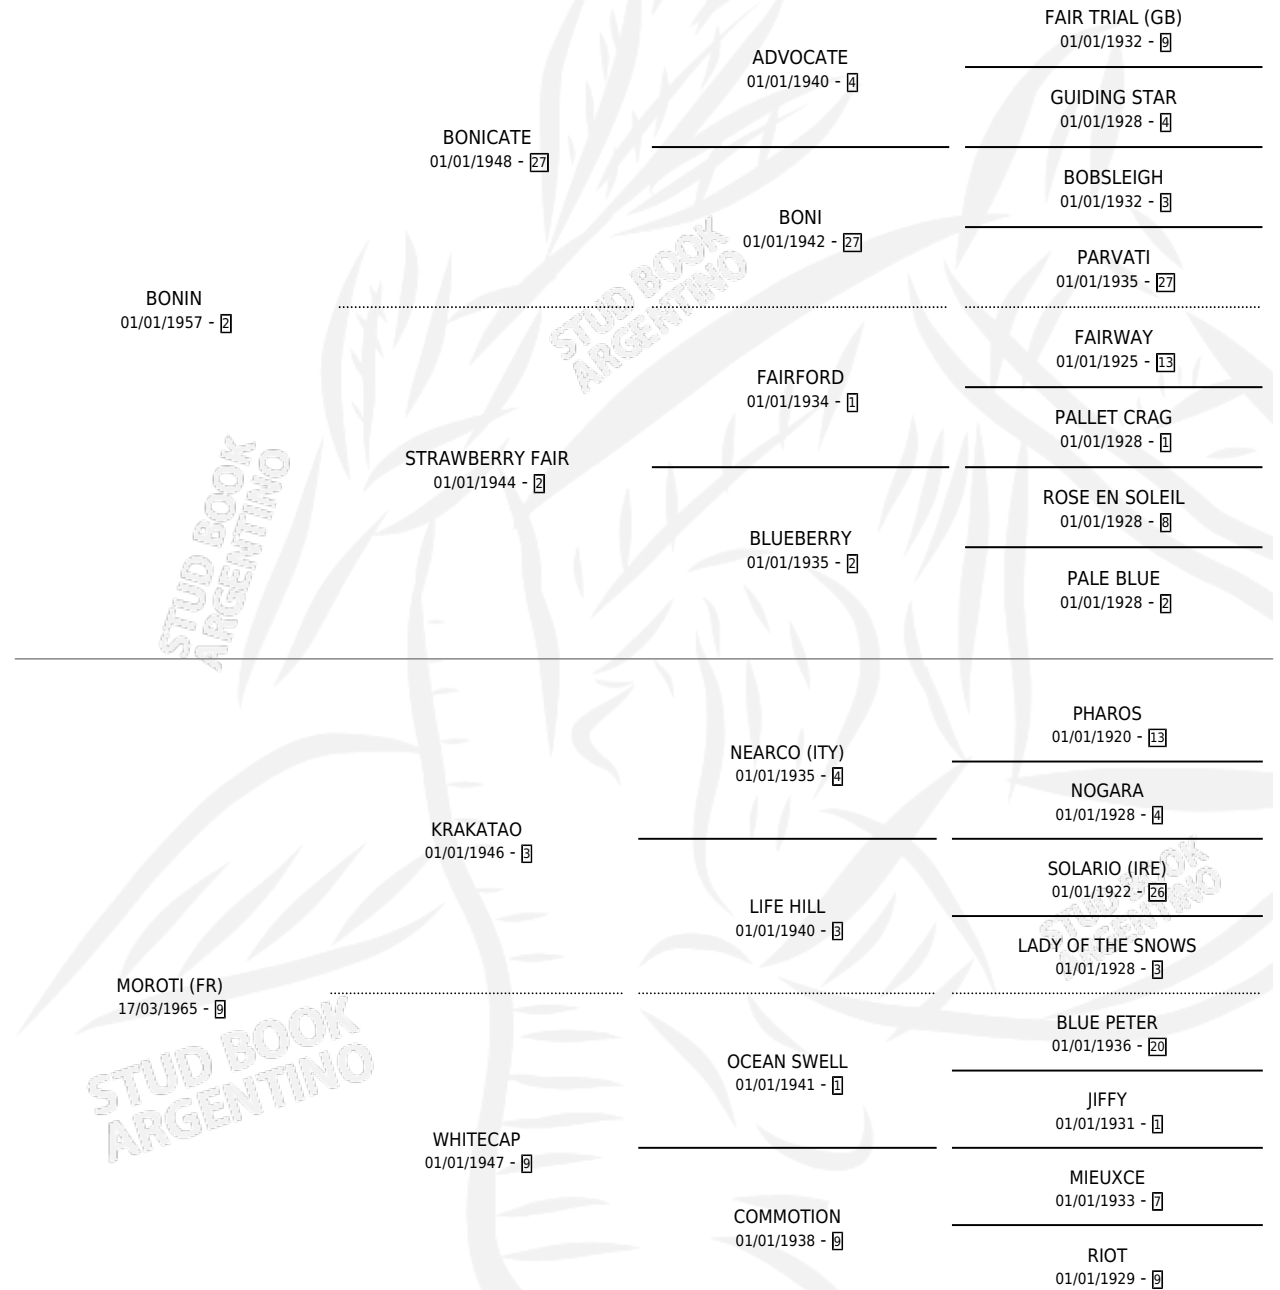

BOUVIER

por **BONIN** y **MOROTI (FR)** por **KRAKATAO**

Argentina · Macho · Zaino · SP · 07/09/1971
Familia 9-c · Volumen 27

ESTADO

TIPIFICACIÓN SANGUÍNEA	X
TIPIFICACIÓN POR ADN	X
PASAPORTE	X
IDENTIFICACIÓN POR MICROCHIP	X
REPRODUCTOR	X

Lugar de nacimiento: Campo particular

Criador: Sin dato

PEDIGREE

BOUVIER

Datos oficiales del Stud Book Argentino

Documento generado el 25/04/2026

studbook.org.ar