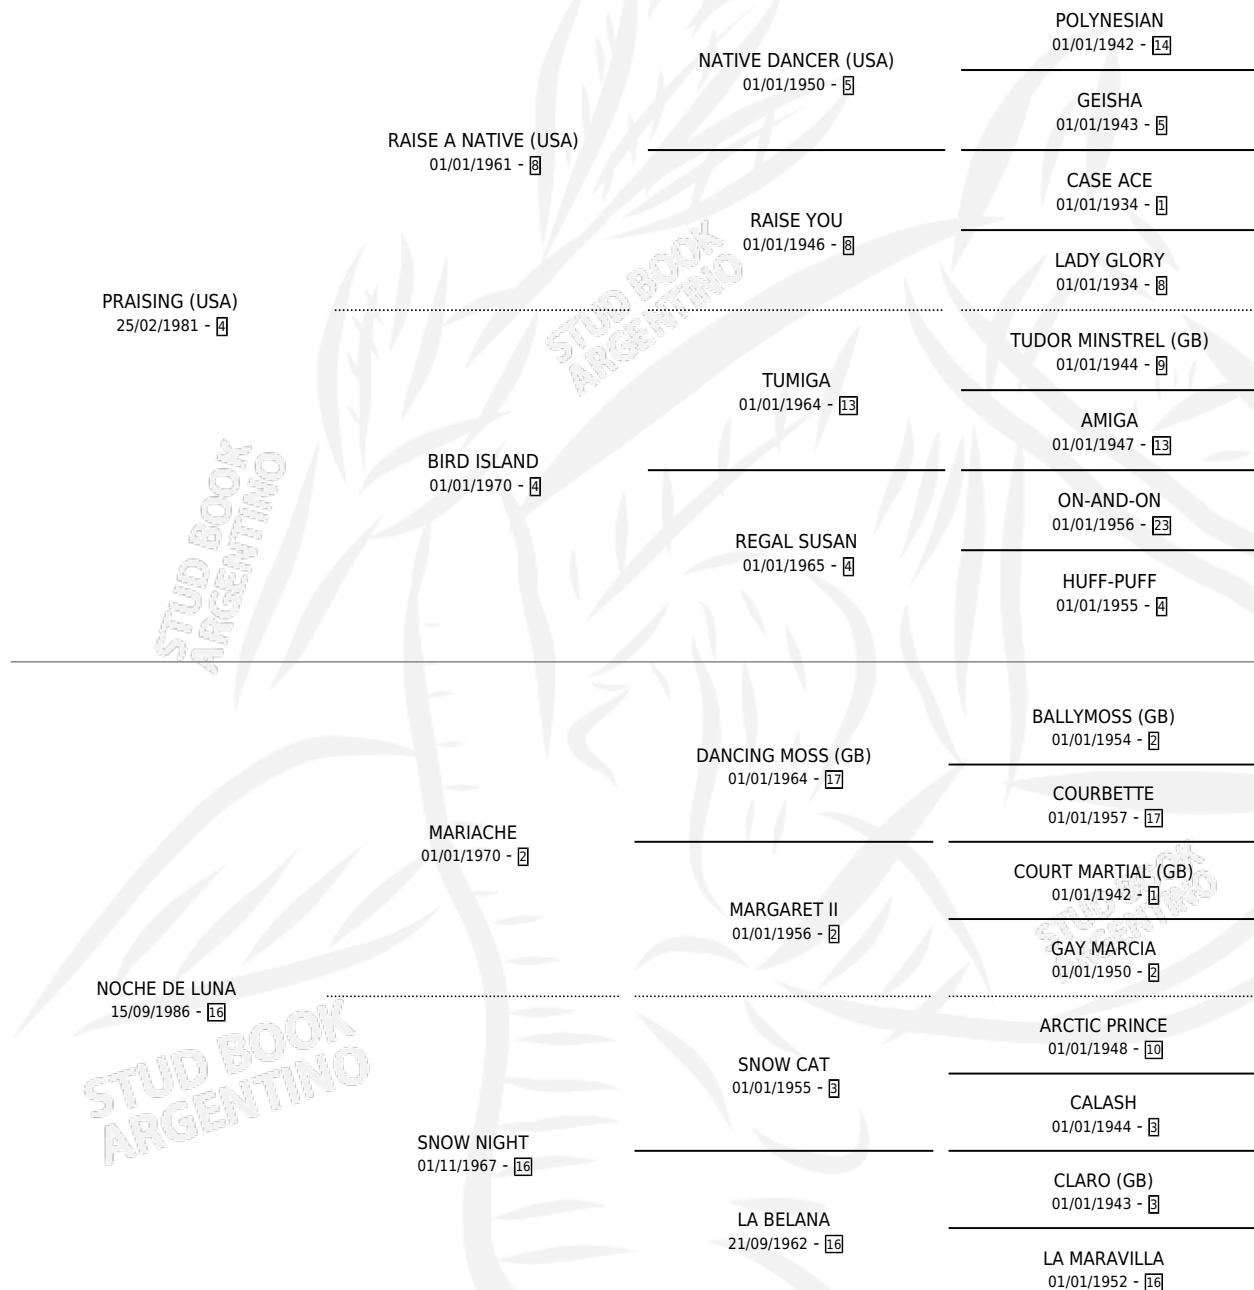

BIEN CRIOLLA

por **PRAISING (USA)** y **NOCHE DE LUNA** por **MARIACHE**

Argentina · Hembra · Alazan · SP · 27/09/1993
Familia 16 · Volumen 35

ESTADO

TIPIFICACIÓN SANGUÍNEA	✓
TIPIFICACIÓN POR ADN	✓
PASAPORTE	X
IDENTIFICACIÓN POR MICROCHIP	X
REPRODUCTOR	✓

Lugar de nacimiento: Los Olivos

Criador: Sin dato

~

HIJOS

	MACHOS	HEMBRAS
4 NACIERON	2	2
3 CORRIERON	2	1

SIN ACTUACIONES

PEDIGREE

CAMPAÑA

Solo carreras oficiales de Argentina

POR EDAD

EDAD	CC	1°	2°	3°	4°	5°	NP	CLC	CLG	CLCG1	CLGG1	IMPORTE	GANANCIA / CC
6 AÑOS	5	0	0	0	0	0	5	0	0	0	0	\$0	\$0
TOTALES	5	0	0	0	0	0	5	0	0	0	0	\$0	\$0
%		0.0%	0.0%	0.0%	0.0%	0.0%	100%	0.0%	0.0%	0.0%	0.0%		