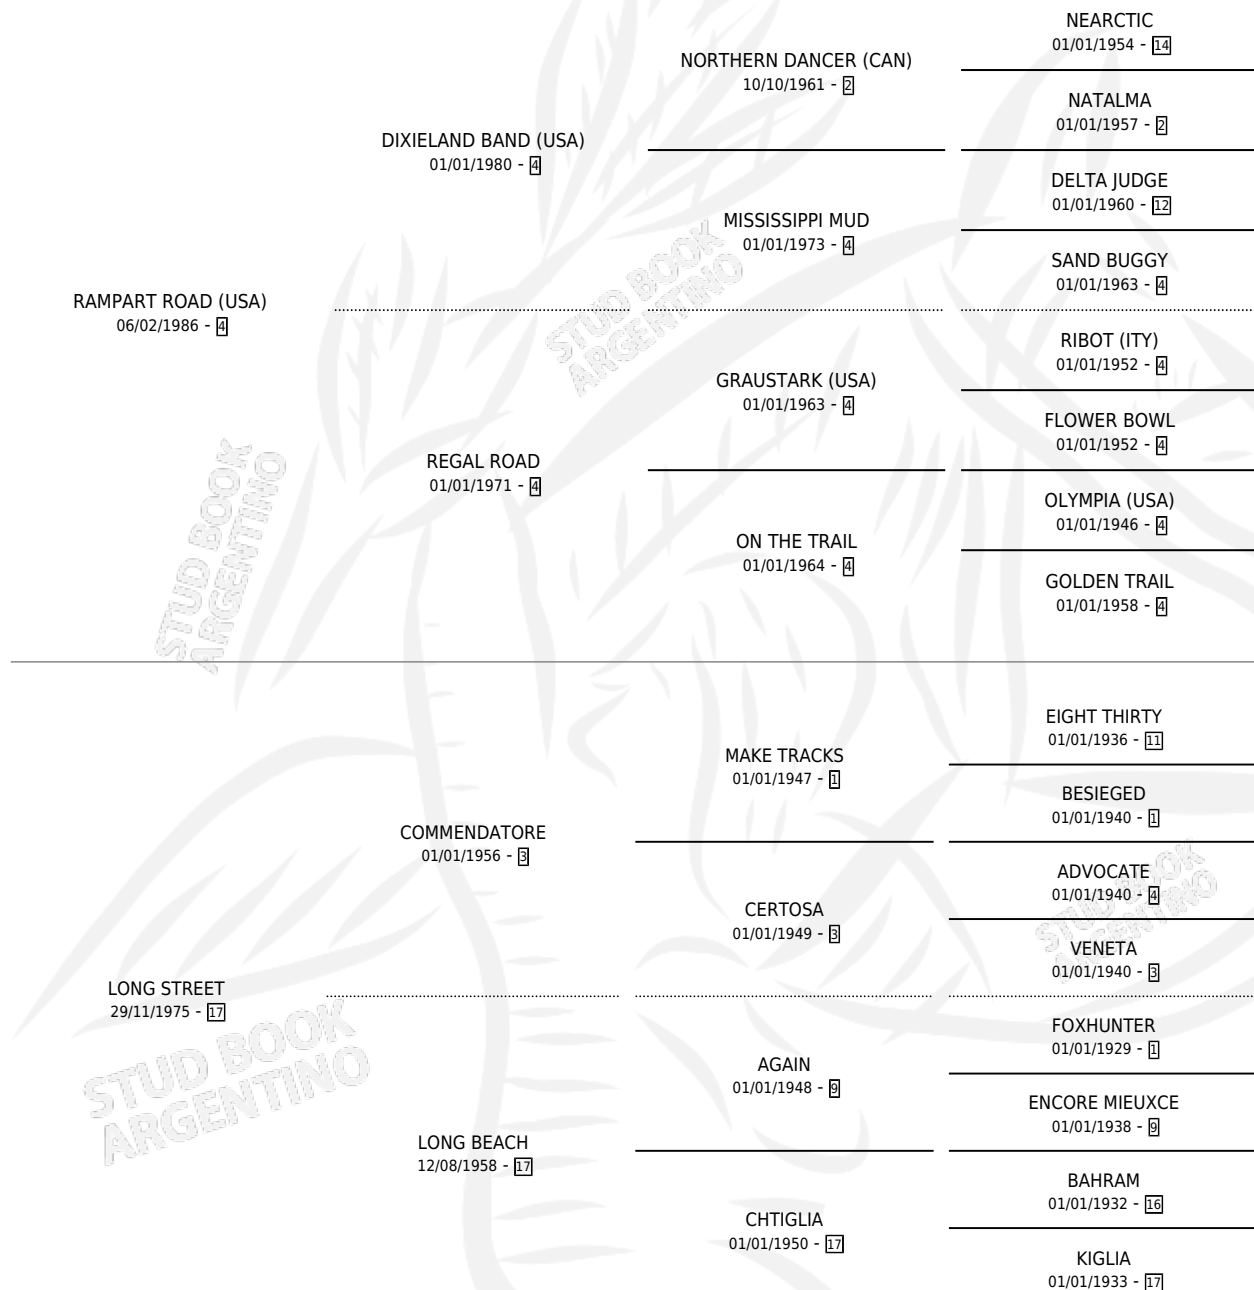

Lugar de nacimiento: El Candil
Criador: Sin dato

~

HIJOS

	MACHOS	HEMBRAS
5 NACIERON	4	1
2 CORRIERON	2	0

SIN ACTUACIONES

PEDIGREE

CAMPAÑA

Solo carreras oficiales de Argentina