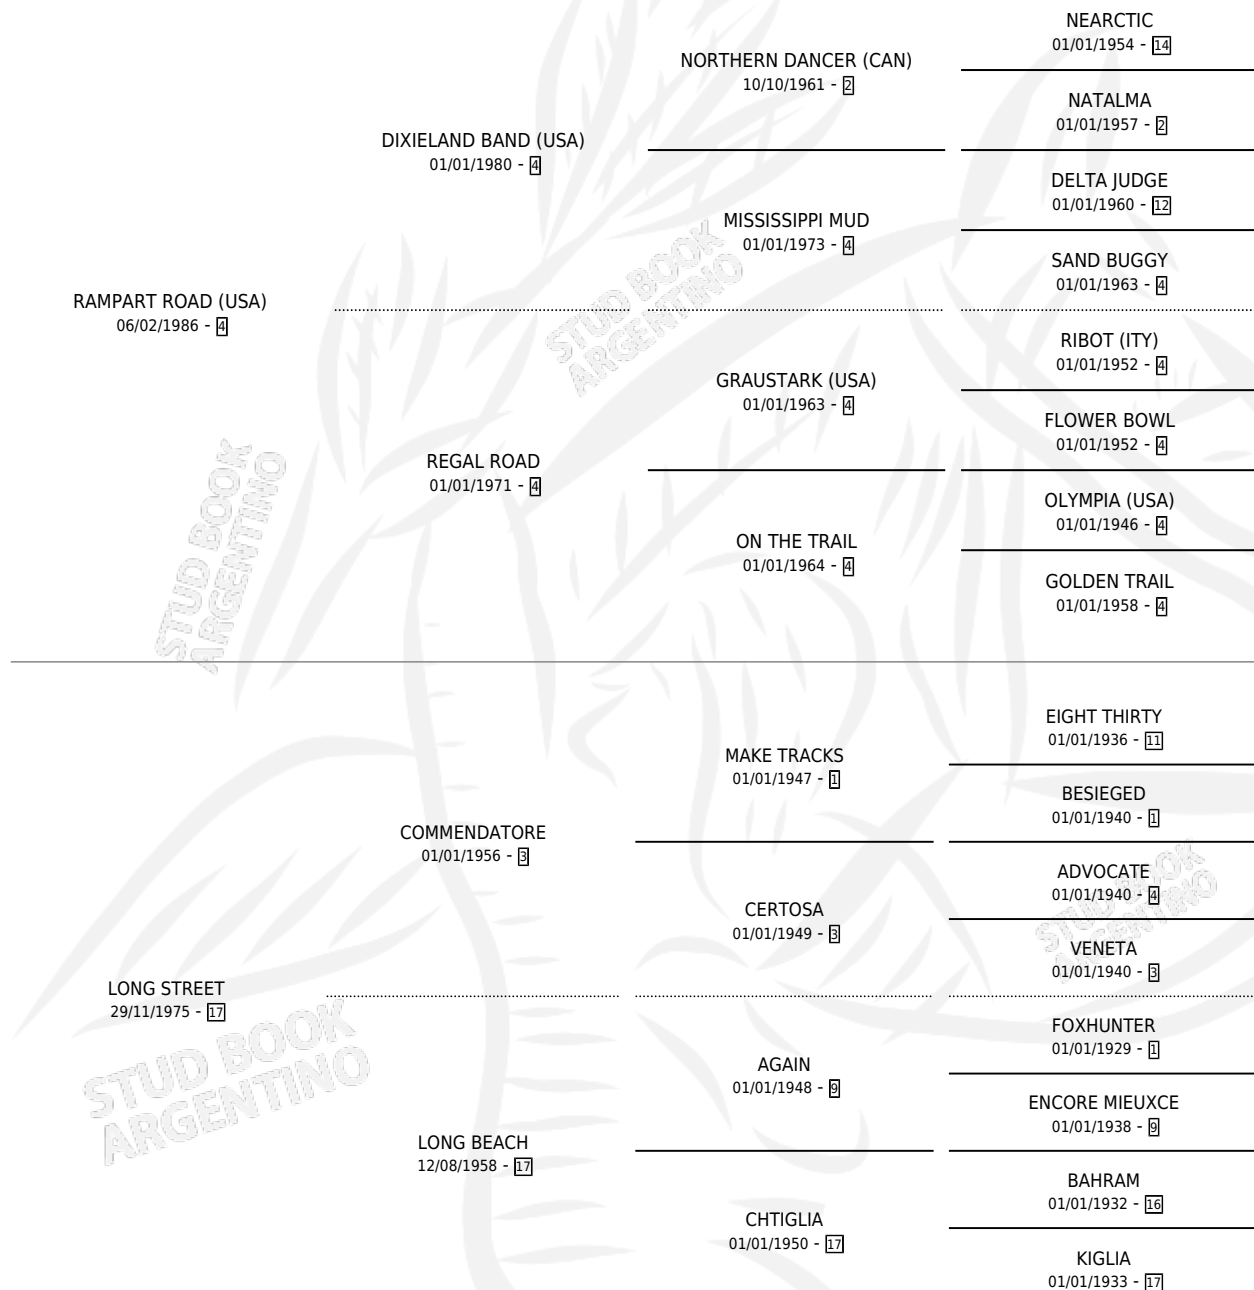

RAGAZZA MIA

por **RAMPART ROAD (USA)** y **LONG STREET** por **COMMENDATORE**

Argentina · Hembra · Zaino · SP · 29/09/1993
Familia 17-a · Volumen 35

ESTADO

TIPIFICACIÓN SANGUÍNEA	✓
TIPIFICACIÓN POR ADN	✓
PASAPORTE	X
IDENTIFICACIÓN POR MICROCHIP	X
REPRODUCTOR	✓

Lugar de nacimiento: El Candil
Criador: Sin dato

~

HIJOS

	MACHOS	HEMBRAS
5 NACIERON	4	1
2 CORRIERON	2	0

SIN ACTUACIONES

PEDIGREE