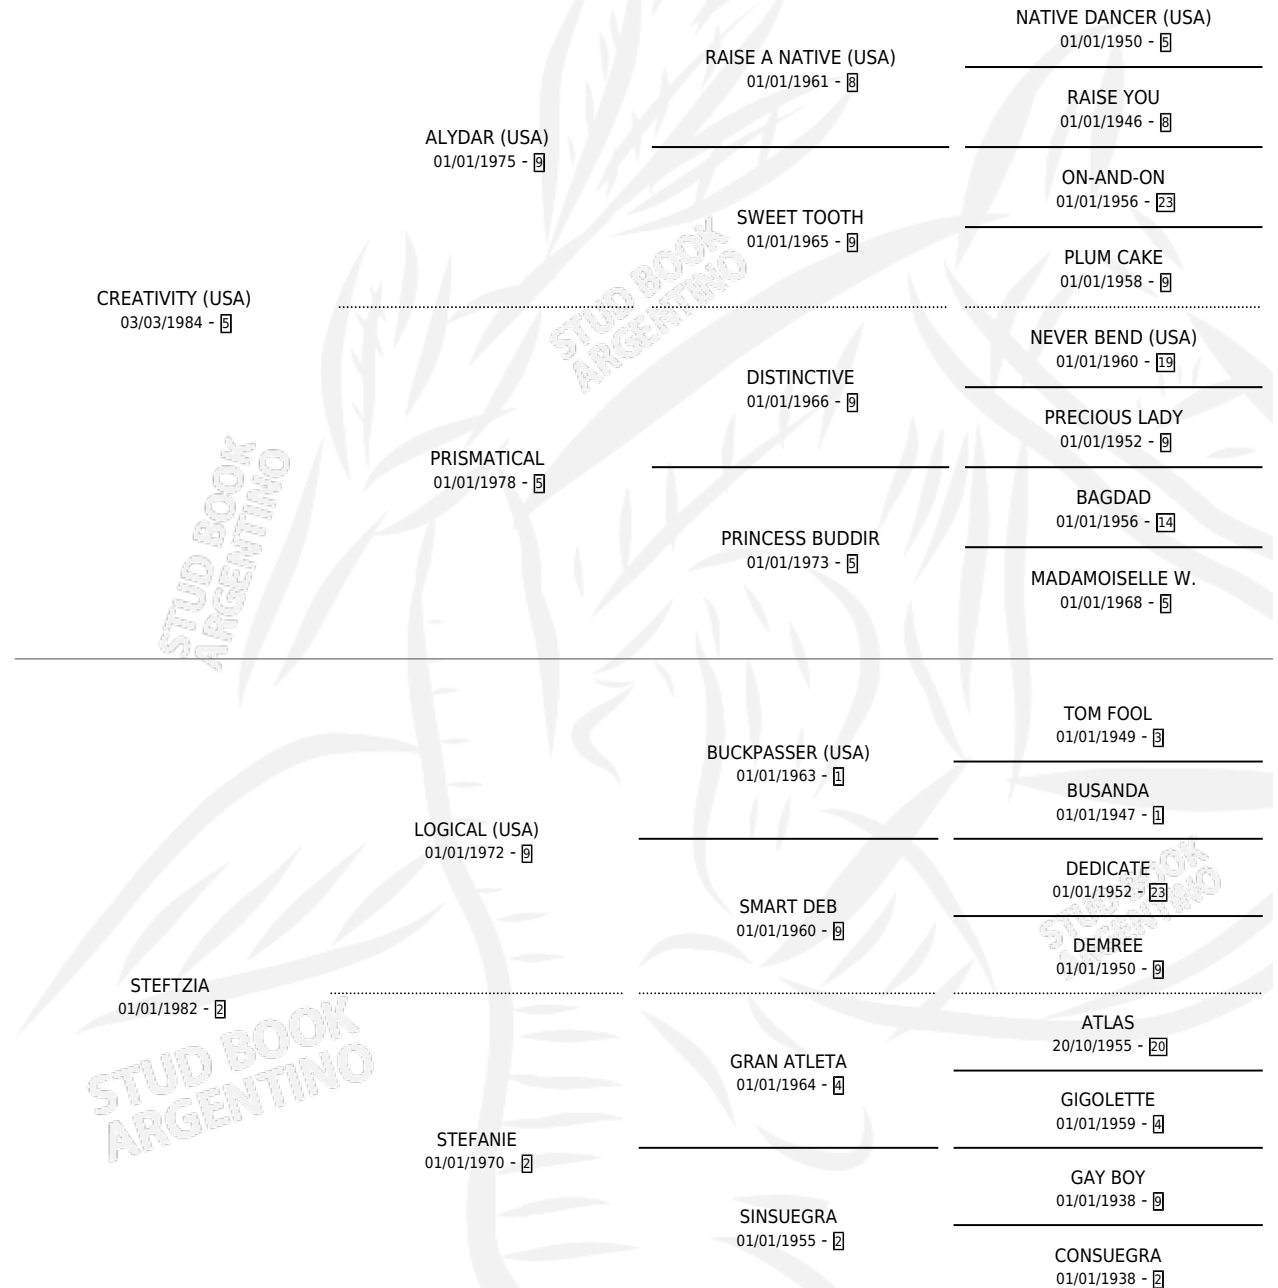

CROLL

por **CREATIVITY (USA)** y **STEFTZIA** por **LOGICAL (USA)**

Argentina · Hembra · Alazan · SP · 25/08/1993
Familia 2-j · Volumen 35

ESTADO

TIPIFICACIÓN SANGUÍNEA	X
TIPIFICACIÓN POR ADN	X
PASAPORTE	X
IDENTIFICACIÓN POR MICROCHIP	X
REPRODUCTOR	X

Lugar de nacimiento: San Jose del Socorro

Criador: Sin dato

PEDIGREE

CROLL

Datos oficiales del Stud Book Argentino

Documento generado el 25/04/2026

studbook.org.ar