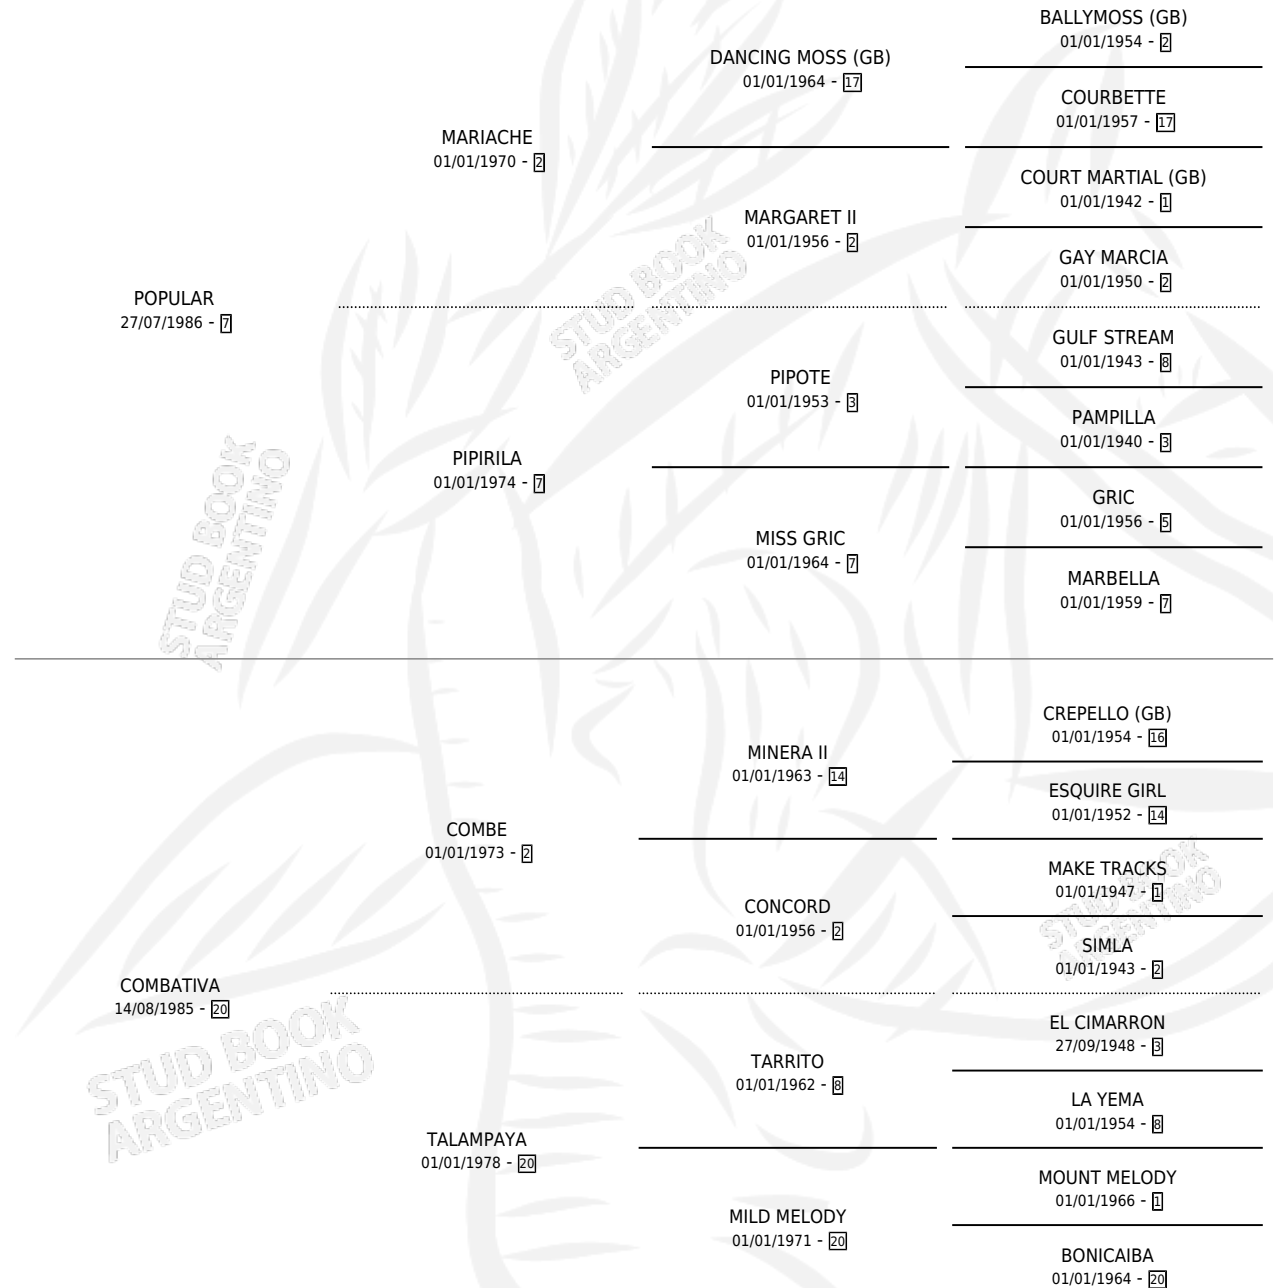

COMPROBADO

por **POPULAR** y **COMBATIVA** por **COMBE**

Argentina · Macho · Zaino Negro · SP · 18/09/1993
Familia 20-d · Volumen 35

ESTADO

TIPIFICACIÓN SANGUÍNEA	✓
TIPIFICACIÓN POR ADN	✓
PASAPORTE	X
IDENTIFICACIÓN POR MICROCHIP	X
REPRODUCTOR	✓

Lugar de nacimiento: El Calden

Criador: Sin dato

~

HIJOS

	MACHOS	HEMBRAS
28 NACIERON	14	14
1 CORRIERON	1	0

SIN ACTUACIONES

PEDIGREE