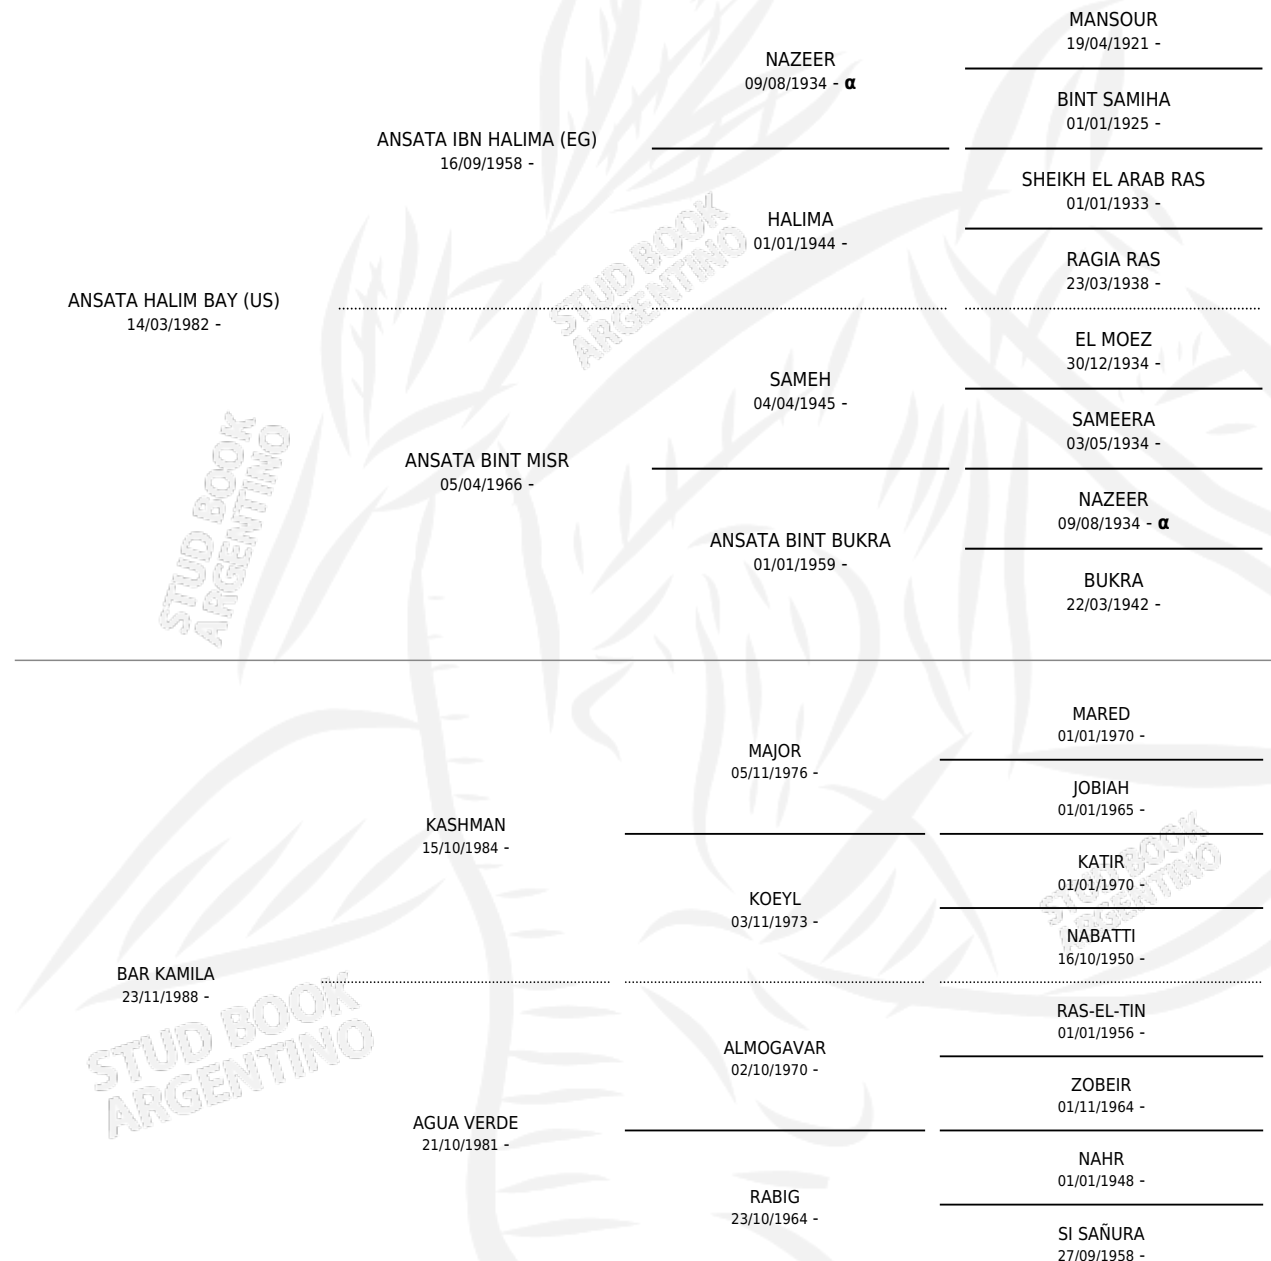

GITANO CHAÑAR

por **ANSATA HALIM BAY (US)** y **BAR KAMILA** por **KASHMAN**

Argentina · Macho · Zaino Colorado · AP · 11/10/1993
Familia · Volumen 35

ESTADO

TIPIFICACIÓN SANGUÍNEA	X
TIPIFICACIÓN POR ADN	X
PASAPORTE	X
IDENTIFICACIÓN POR MICROCHIP	X
REPRODUCTOR	X

Lugar de nacimiento: La Gitana

Criador: Sin dato

PEDIGREE

INBREEDING : α

GITANO CHAÑAR

Datos oficiales del Stud Book Argentino

Documento generado el 18/07/2025

studbook.org.ar