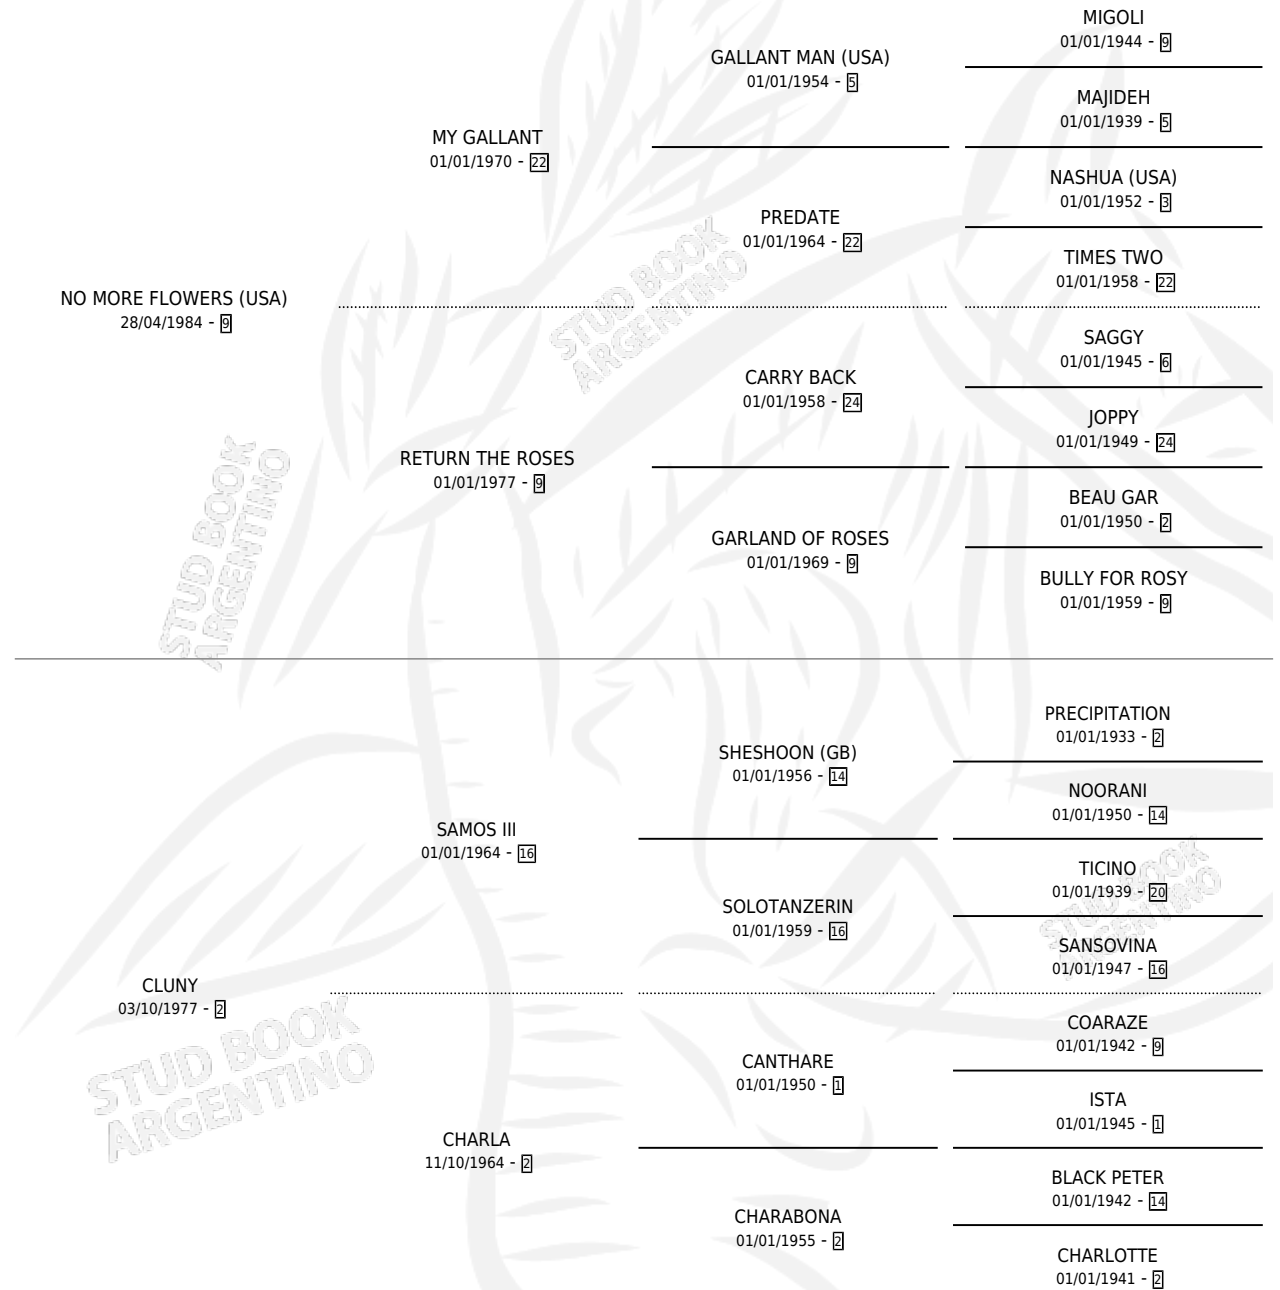

NEW CLASSIC

por **NO MORE FLOWERS (USA)** y **CLUNY** por **SAMOS III**

Argentina · Hembra · Alazan · SP · 21/08/1993
Familia 2-n · Volumen 35

ESTADO

TIPIFICACIÓN SANGUÍNEA	✓
TIPIFICACIÓN POR ADN	X
PASAPORTE	X
IDENTIFICACIÓN POR MICROCHIP	X
REPRODUCTOR	✓

Lugar de nacimiento: Del Carmen

Criador: Del Carmen

PEDIGREE

S

mientos 0 / Efectividad 0.00%

PADRILLO	PRODUCTO	CRIADOR	1ER SERVICIO	ÚLTIMO SERVICIO
SOUTHERN WIND	∅		20/12/1999	22/12/1999

NEW CLASSIC

Datos oficiales del Stud Book Argentino