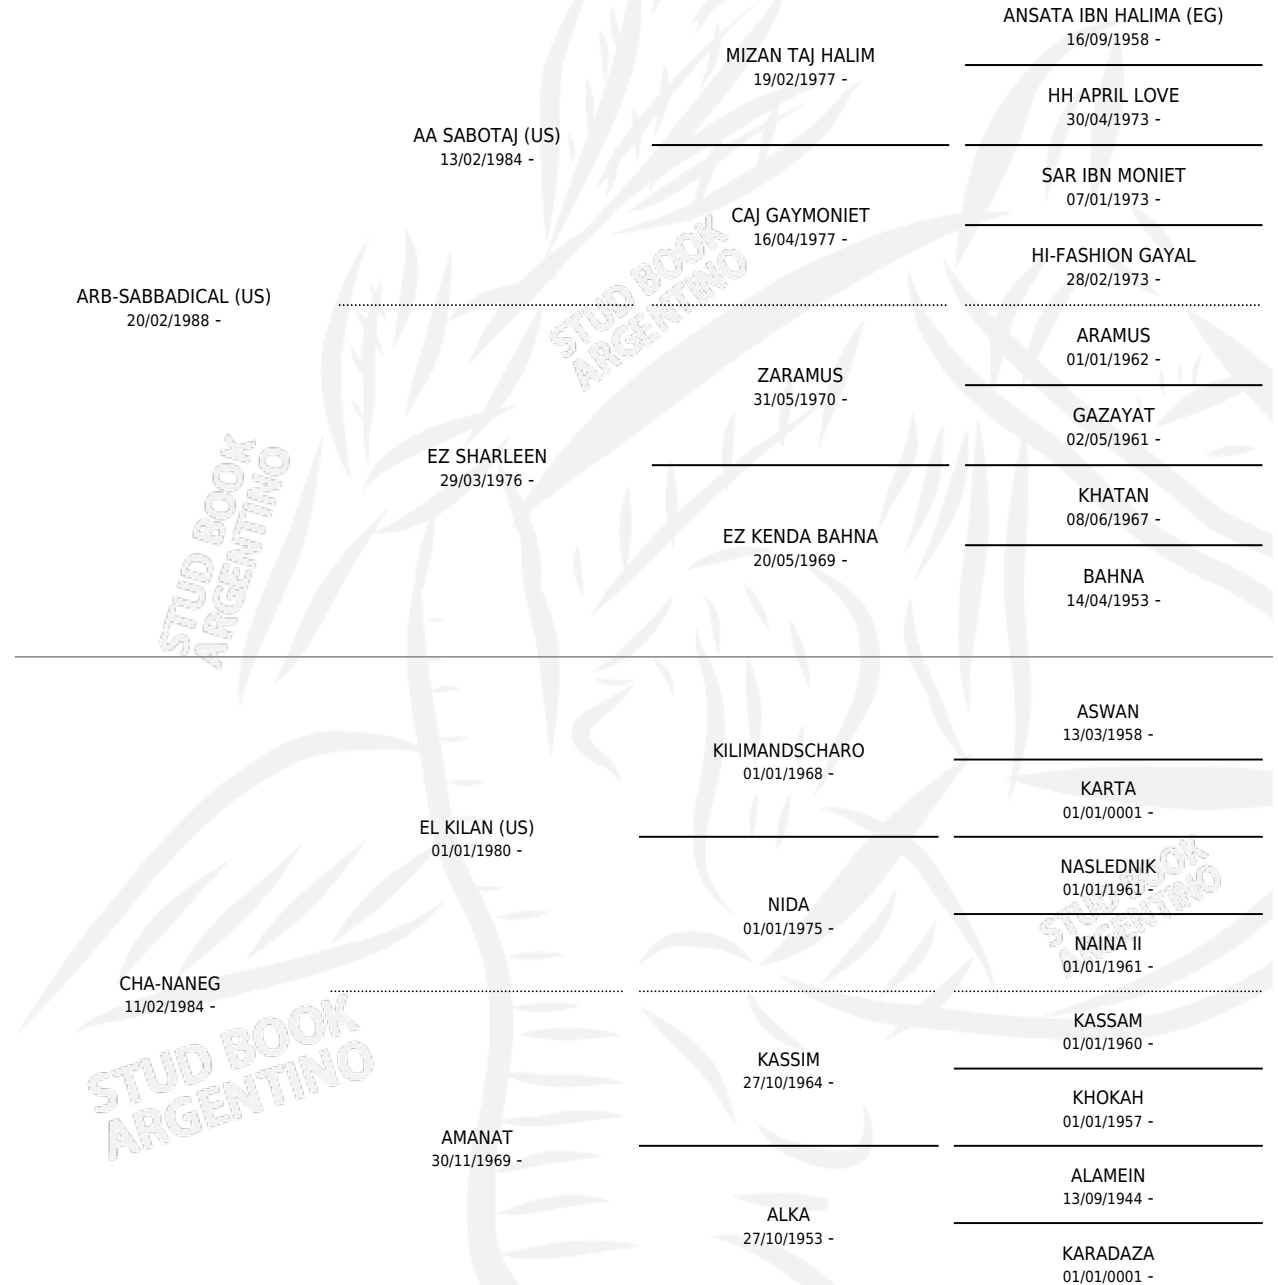

LC HAZARA

por **ARB-SABBADICAL (US)** y **CHA-NANEG** por **EL KILAN (US)**

Argentina · Hembra · Tordillo · AP · 01/10/1993
Familia · Volumen 35

ESTADO

TIPIFICACIÓN SANGUÍNEA	X
TIPIFICACIÓN POR ADN	X
PASAPORTE	X
IDENTIFICACIÓN POR MICROCHIP	X
REPRODUCTOR	X

Lugar de nacimiento: La Catalina
Criador: La Catalina

PEDIGREE

LC HAZARA

Datos oficiales del Stud Book Argentino

Documento generado el 12/06/2026

studbook.org.ar