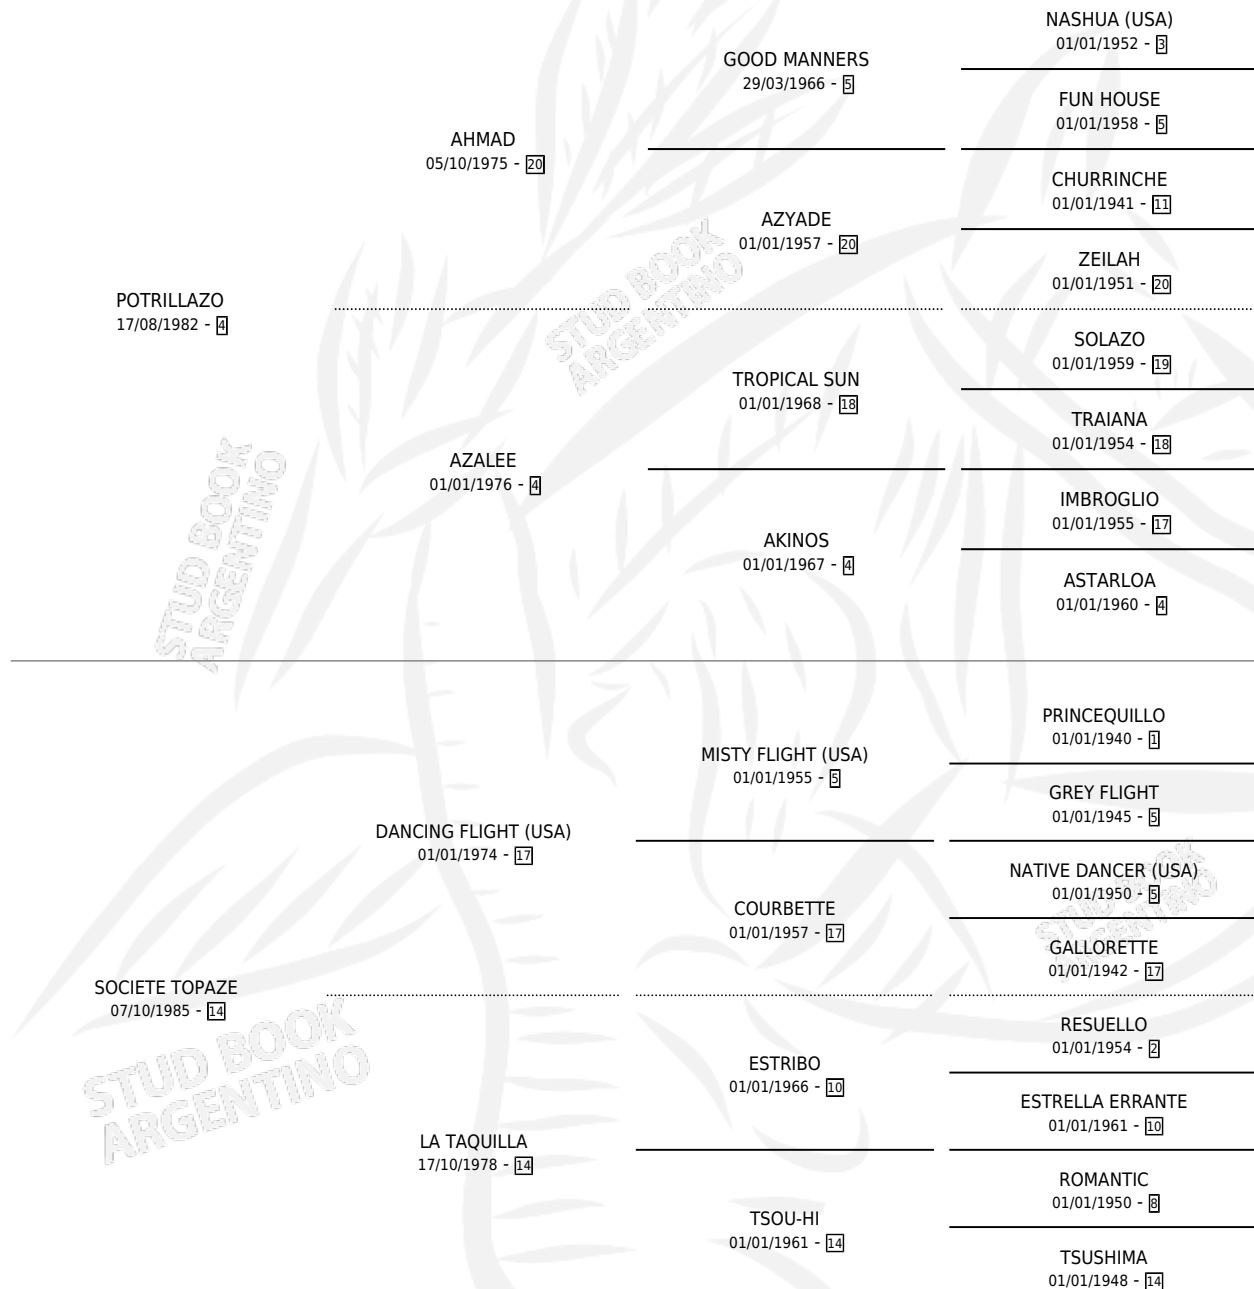

MERCURY CAPRI

por **POTRILAZO** y **SOCIETE TOPAZE** por **DANCING FLIGHT (USA)**

Argentina · Hembra · Zaino · SP · 18/09/1993
Familia 14 · Volumen 35

ESTADO

TIPIFICACIÓN SANGUÍNEA	✓
TIPIFICACIÓN POR ADN	✓
PASAPORTE	X
IDENTIFICACIÓN POR MICROCHIP	X
REPRODUCTOR	✓

Lugar de nacimiento: San Lorenzo de Areco
Criador: Sin dato

~

HIJOS

	MACHOS	HEMBRAS
5 NACIERON	1	4
2 CORRIERON	1	1
1 GANARON	0	1
0 GANADORES CL	0 GANADORES GR	0 GANADORES G1

PEDIGREE

CAMPAÑA

Solo carreras oficiales de Argentina