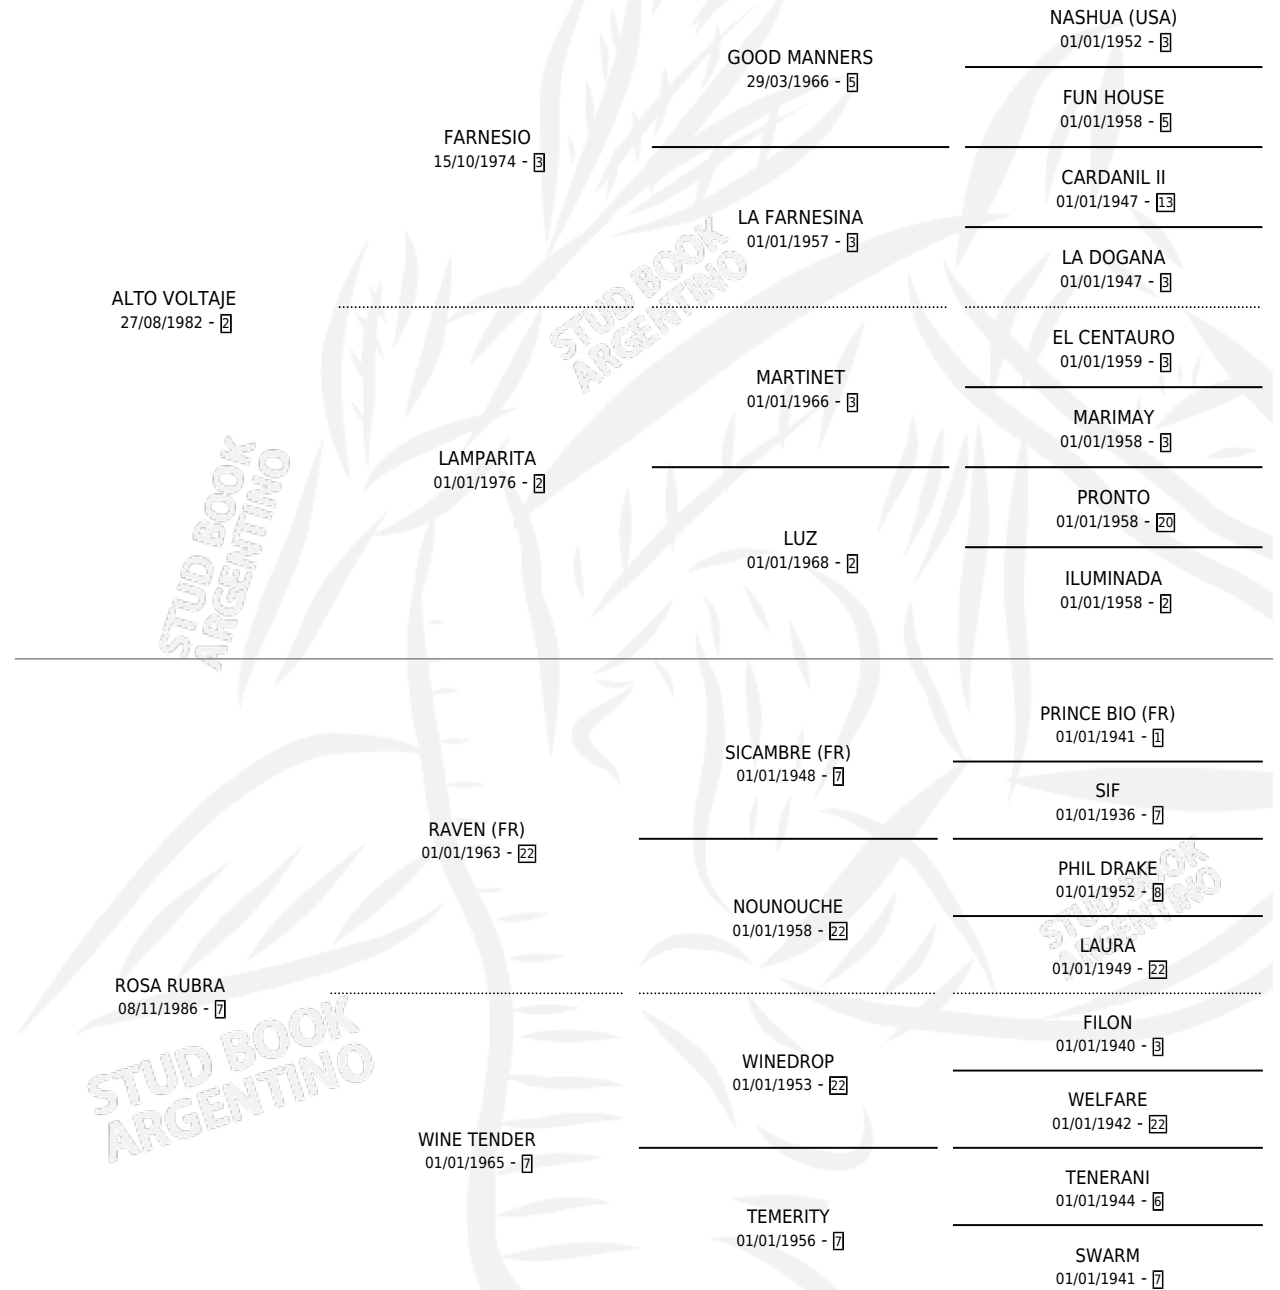

FLYING PAL

por **ALTO VOLTAJE** y **ROSA RUBRA** por **RAVEN (FR)**

Argentina · Macho · Alazan · SP · 15/09/1993
Familia 7-f · Volumen 35

ESTADO

TIPIFICACIÓN SANGUÍNEA	X
TIPIFICACIÓN POR ADN	X
PASAPORTE	X
IDENTIFICACIÓN POR MICROCHIP	X
REPRODUCTOR	X

Lugar de nacimiento: Ranquel

Criador: Sin dato

PEDIGREE

FLYING PAL

Datos oficiales del Stud Book Argentino

Documento generado el 04/05/2026

studbook.org.ar