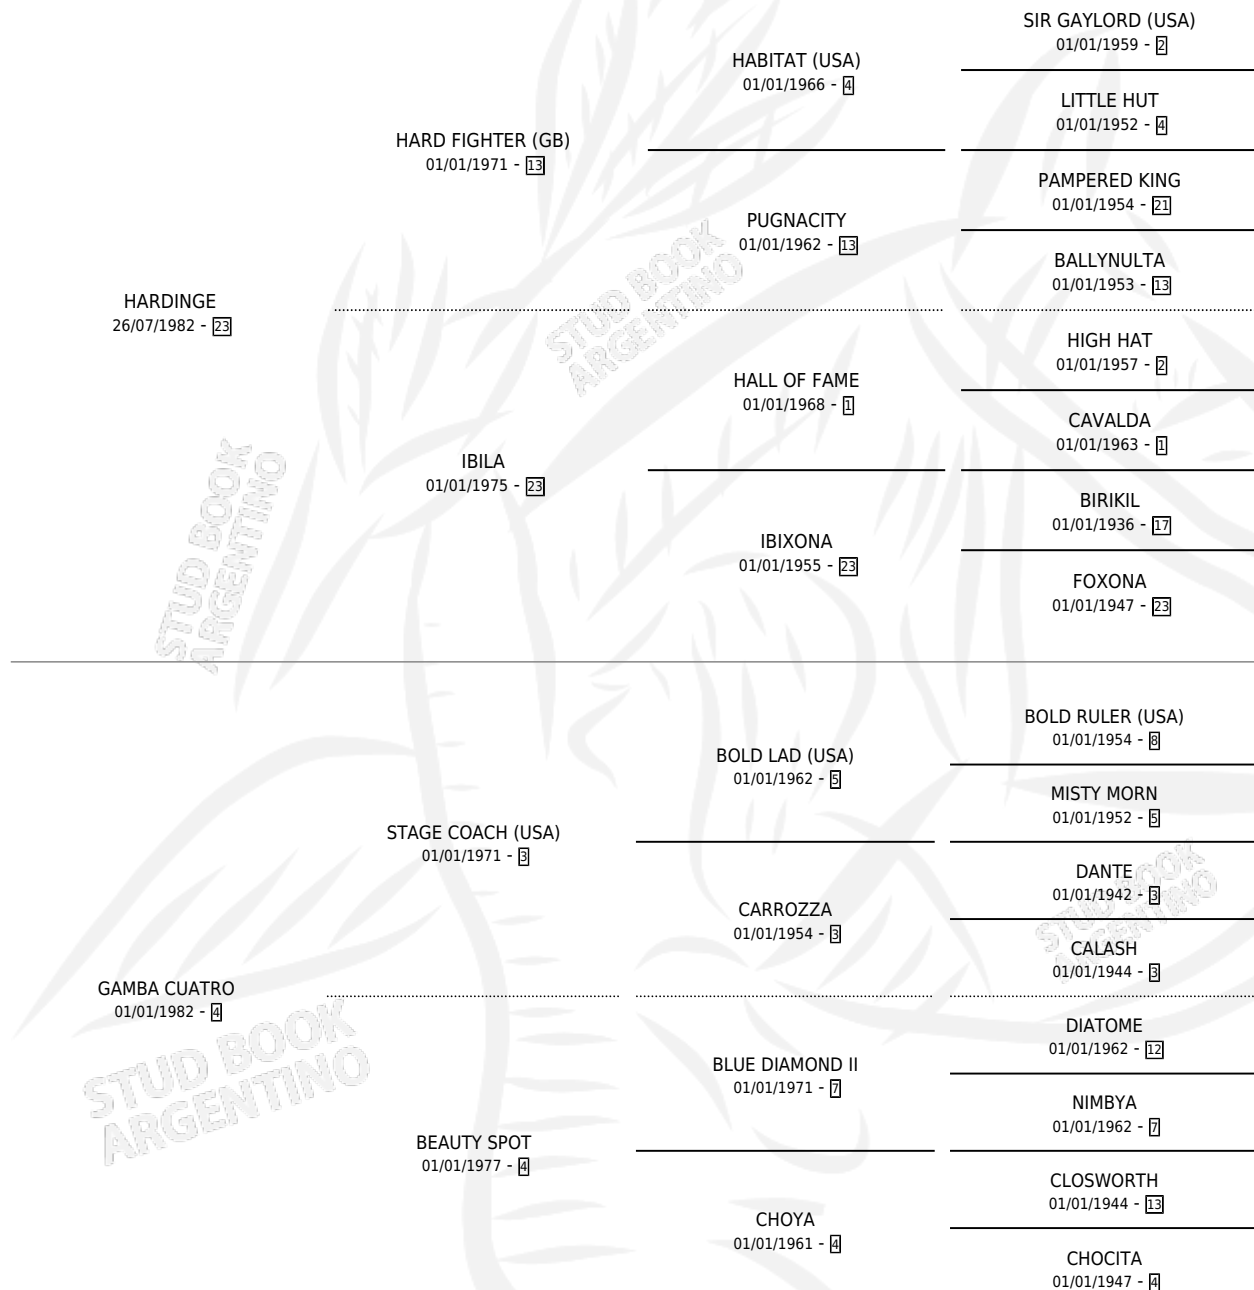

NUEVO SUR

por **HARDINGE** y **GAMBA CUATRO** por **STAGE COACH**
(USA)

Argentina · Macho · Alazan · SP · 05/10/1993
Familia 4-p · Volumen 35

ESTADO

TIPIFICACIÓN SANGUÍNEA	X
TIPIFICACIÓN POR ADN	X
PASAPORTE	X
IDENTIFICACIÓN POR MICROCHIP	X
REPRODUCTOR	X

Lugar de nacimiento: Santa María del Sur
Criador: Sin dato

PEDIGREE

NUEVO SUR

Datos oficiales del Stud Book Argentino

Documento generado el 10/05/2026

studbook.org.ar