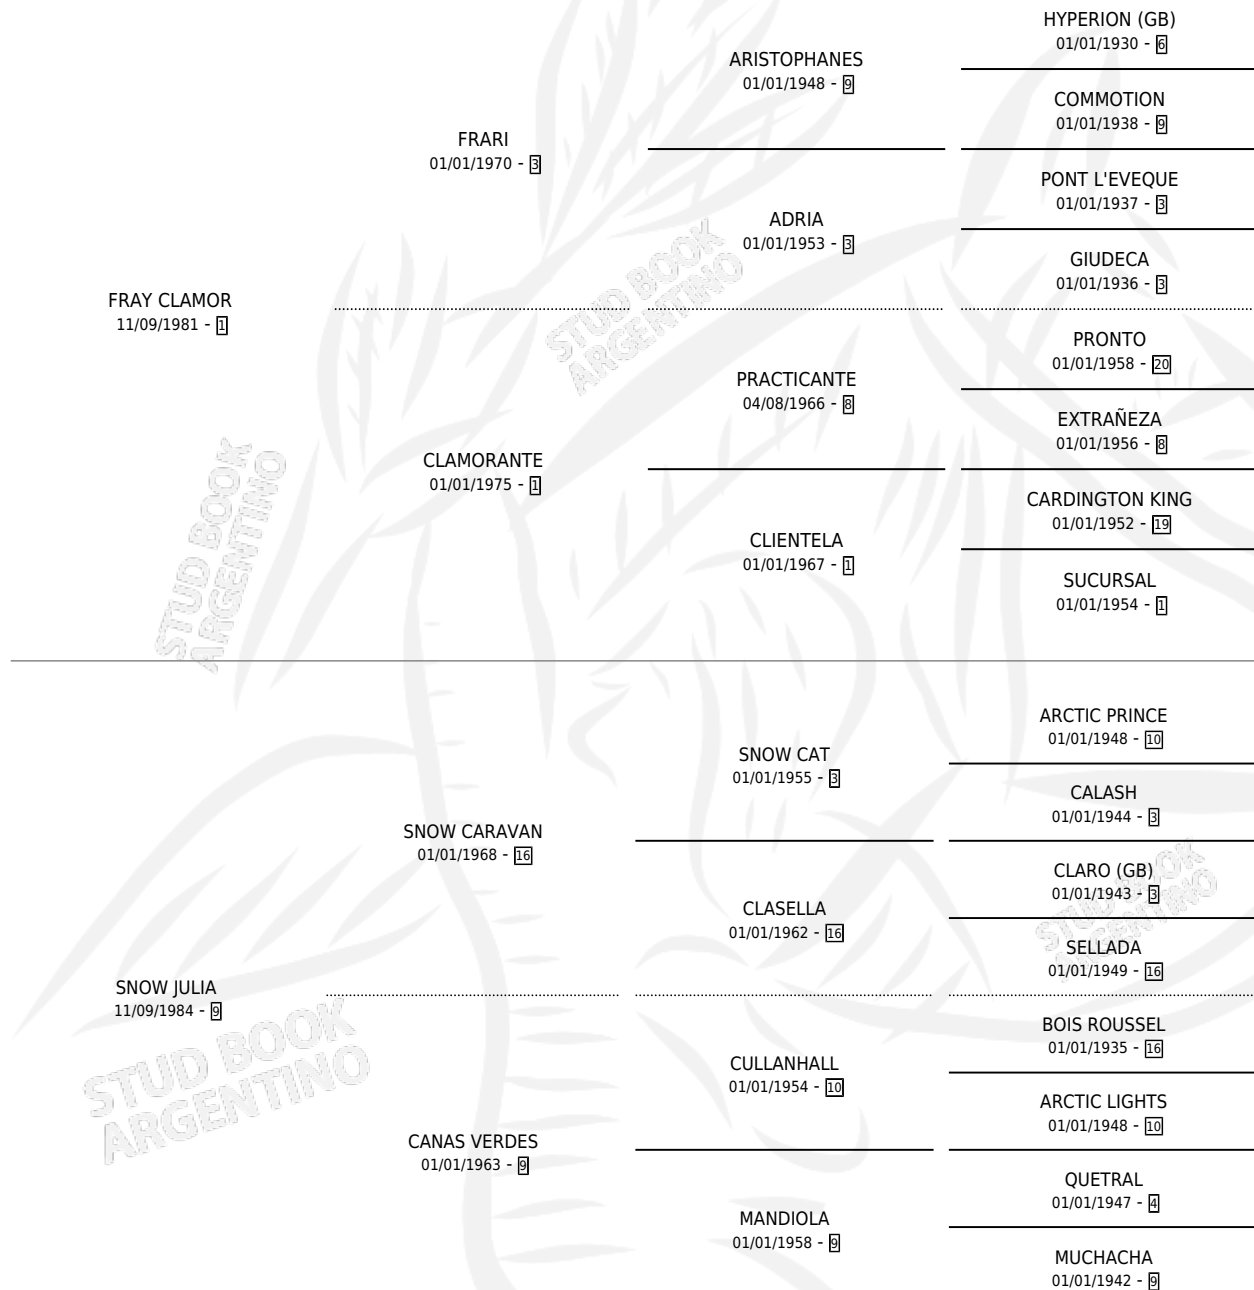

FRAU JULIA

por FRAY CLAMOR y SNOW JULIA por SNOW CARAVAN

Argentina · Hembra · Zaino · SP · 23/09/1993
Familia 9-g · Volumen 35

ESTADO

TIPIFICACIÓN SANGUÍNEA	X
TIPIFICACIÓN POR ADN	X
PASAPORTE	X
IDENTIFICACIÓN POR MICROCHIP	X
REPRODUCTOR	X

Lugar de nacimiento: Los Prados

Criador: Sin dato

PEDIGREE

FRAU JULIA

Datos oficiales del Stud Book Argentino

Documento generado el 14/05/2026

studbook.org.ar