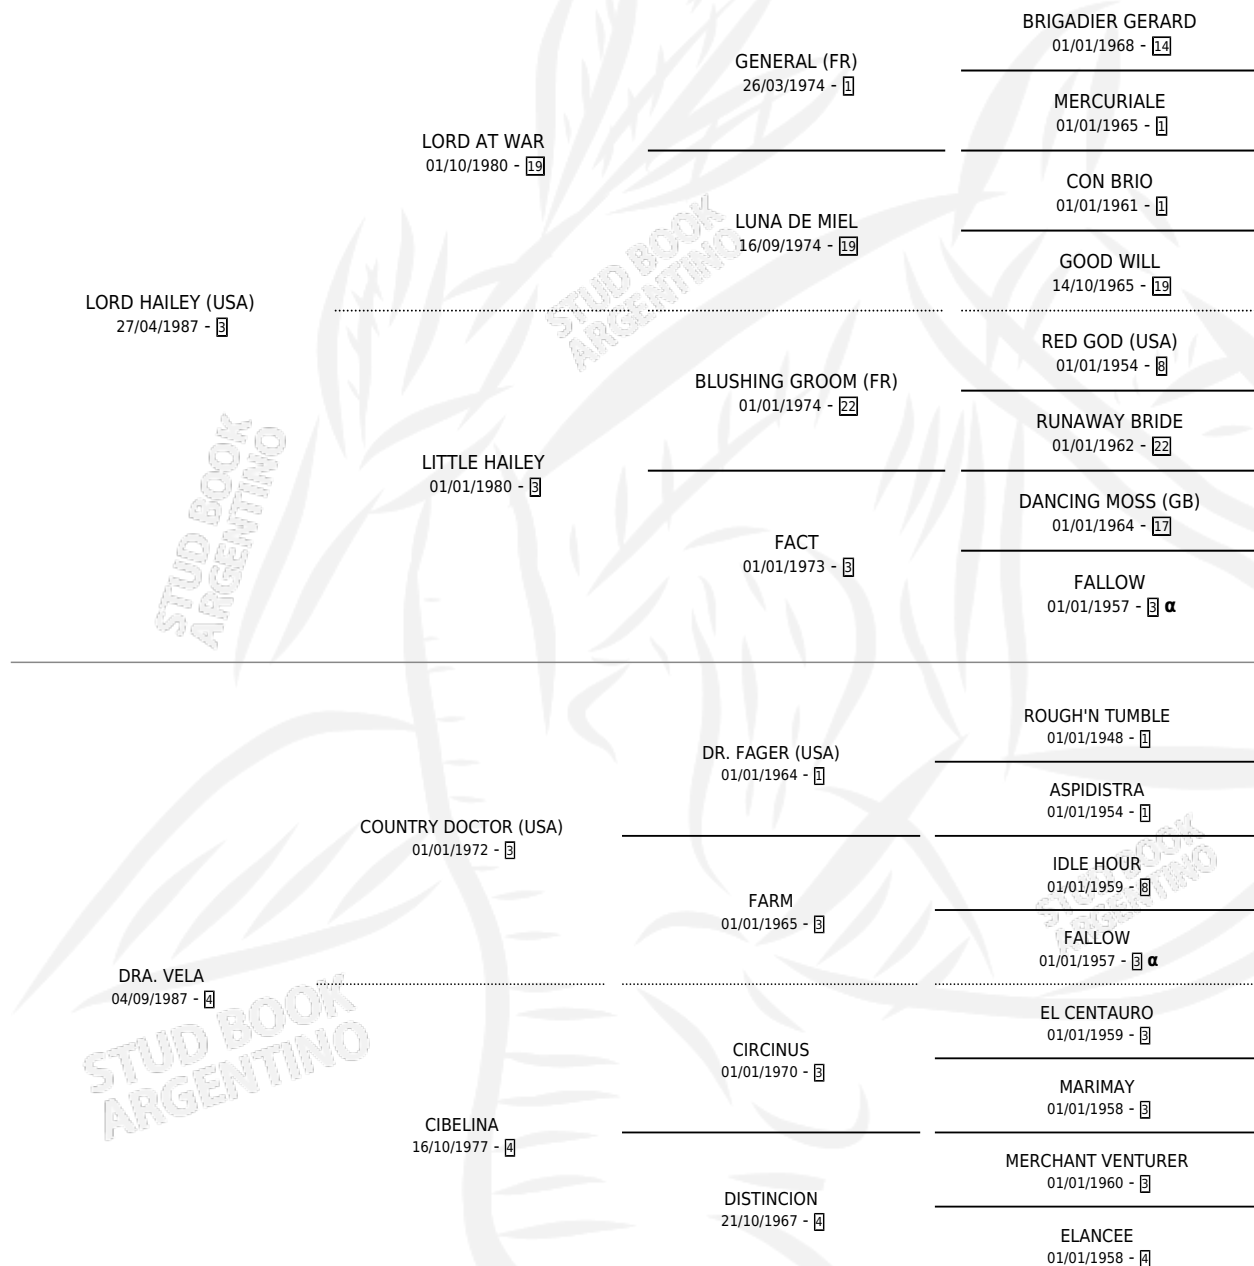

LADY VELA

por **LORD HAILEY (USA)** y **DRA. VELA** por **COUNTRY DOCTOR (USA)**

Argentina · Hembra · Alazan · SP · 25/09/1993
Familia 4-k · Volumen 35

ESTADO

TIPIFICACIÓN SANGUÍNEA	✓
TIPIFICACIÓN POR ADN	✓
PASAPORTE	X
IDENTIFICACIÓN POR MICROCHIP	X
REPRODUCTOR	✓

Lugar de nacimiento: Los Prados
Criador: Los Prados

HIJOS

	MACHOS	HEMBRAS
9 NACIERON	2	7
5 CORRIERON	1	4
4 GANARON	1	3
0 GANADORES CL	0 GANADORES GR	0 GANADORES G1

PEDIGREE

INBREEDING : α

CAMPAÑA

Solo carreras oficiales de Argentina

SERVICIOS

Servicios **12** / Nacimientos **9** / Efectividad **75.00%**

PADRILLO	PRODUCTO	CRIADOR	1ER SERVICIO	ÚLTIMO SERVICIO
SKAGWAY (USA)	∅		03/10/2010	08/10/2010
SKAGWAY (USA)	BEAUTIFUL WAY (H Z, 07/11/2009)	LOS PRADOS	06/12/2008	06/12/2008
EQUAL STRIPES	LADY FILLY (H A, 13/11/2008) •MURIÓ EL 18/03/2015•	LOS PRADOS	16/09/2007	04/12/2007
EQUAL STRIPES	∅		29/09/2006	03/12/2006
BODY GLOVE	LADY GLOVE (H A, 09/11/2005)	LOS PRADOS	19/11/2004	22/11/2004
TROPICAL THUNDER	∅		08/11/2003	08/11/2003
EMIGRANT	EMIVELA (H Z, 16/10/2003)	LOS PRADOS	27/10/2002	27/10/2002
OPERA SCORE (USA)	OPERA IGNACIA (H Z, 14/10/2002)	LOS PRADOS	20/10/2001	20/10/2001
OPERA SCORE (USA)	SCORE VELOZ (M Z, 09/10/2001)	LOS PRADOS	16/10/2000	19/10/2000
OPERA SCORE (USA)	OPERA VELENSE (H A, 24/09/2000)	LOS PRADOS	22/09/1999	14/10/1999
OPERA SCORE (USA)	OPERA VELA (H A, 13/09/1999)	LOS PRADOS	10/10/1998	10/10/1998
OPERA SCORE (USA)	SCORE VELENSE (M A, 07/09/1998)	LOS PRADOS	20/09/1997	20/09/1997