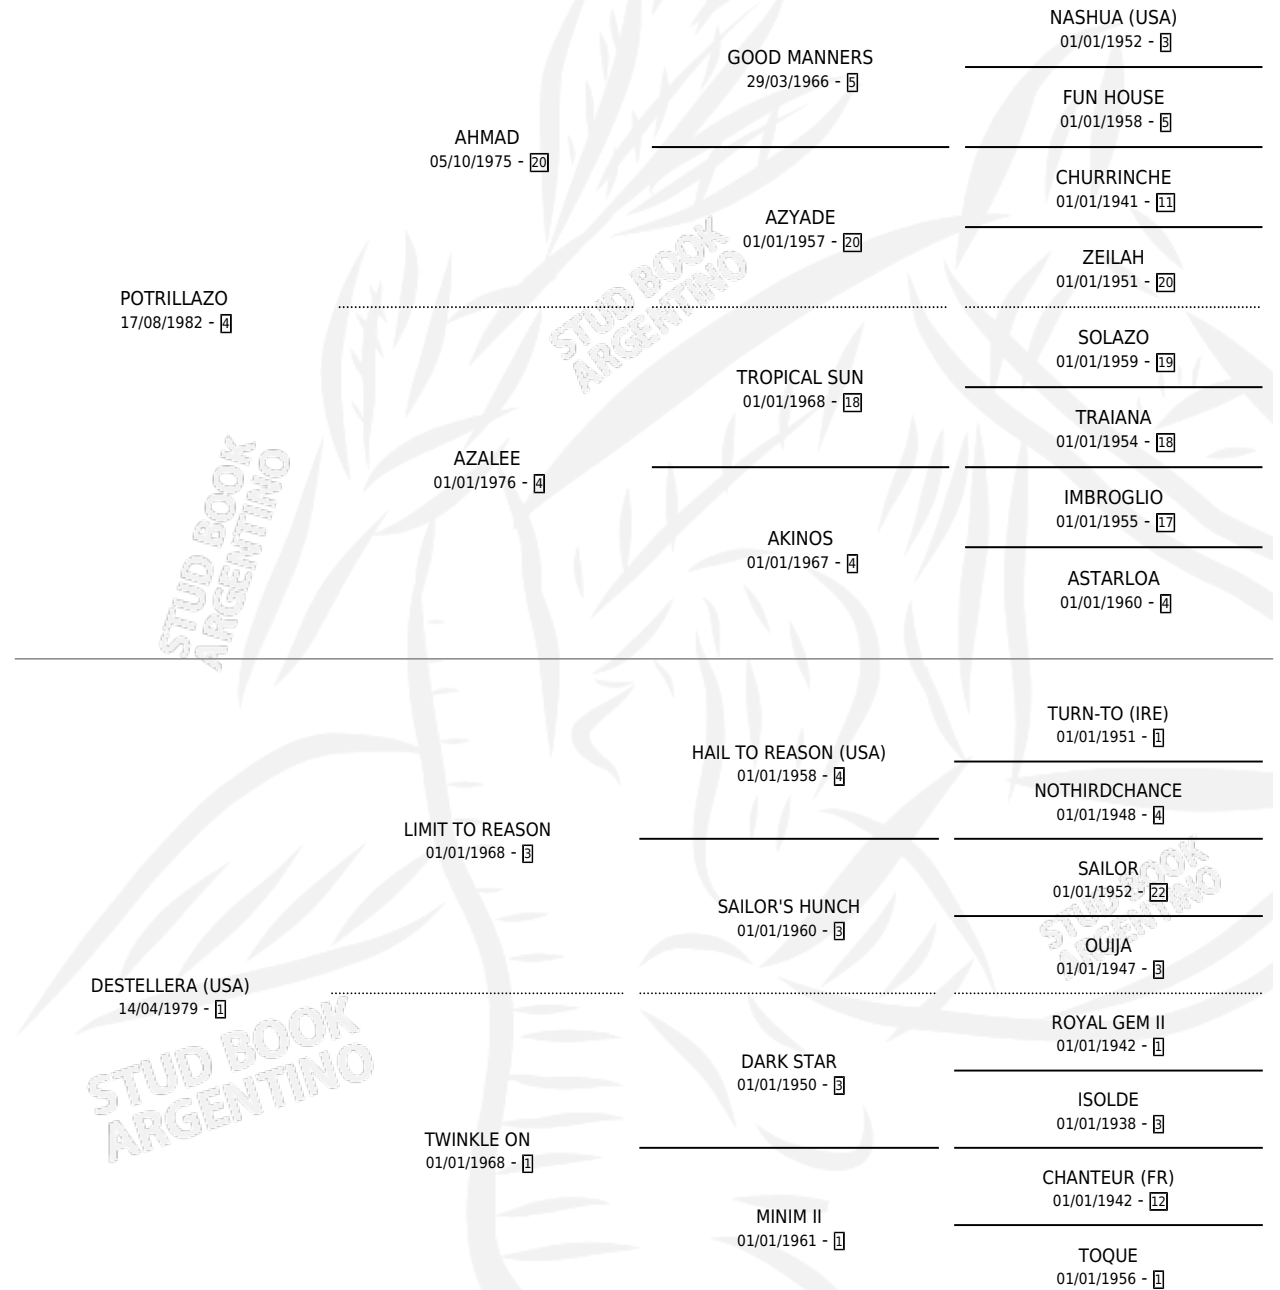

POTRION

por **POTRILLAZO y DESTELLERA (USA) por LIMIT TO REASON**

Argentina · Macho · Zaino · SP · 22/09/1993
Familia 1-I · Volumen 35

ESTADO

TIPIFICACIÓN SANGUÍNEA	X
TIPIFICACIÓN POR ADN	X
PASAPORTE	X
IDENTIFICACIÓN POR MICROCHIP	X
REPRODUCTOR	X

Lugar de nacimiento: La Madrugada

Criador: La Madrugada

PEDIGREE

POTRION

Datos oficiales del Stud Book Argentino

Documento generado el 09/05/2026

studbook.org.ar