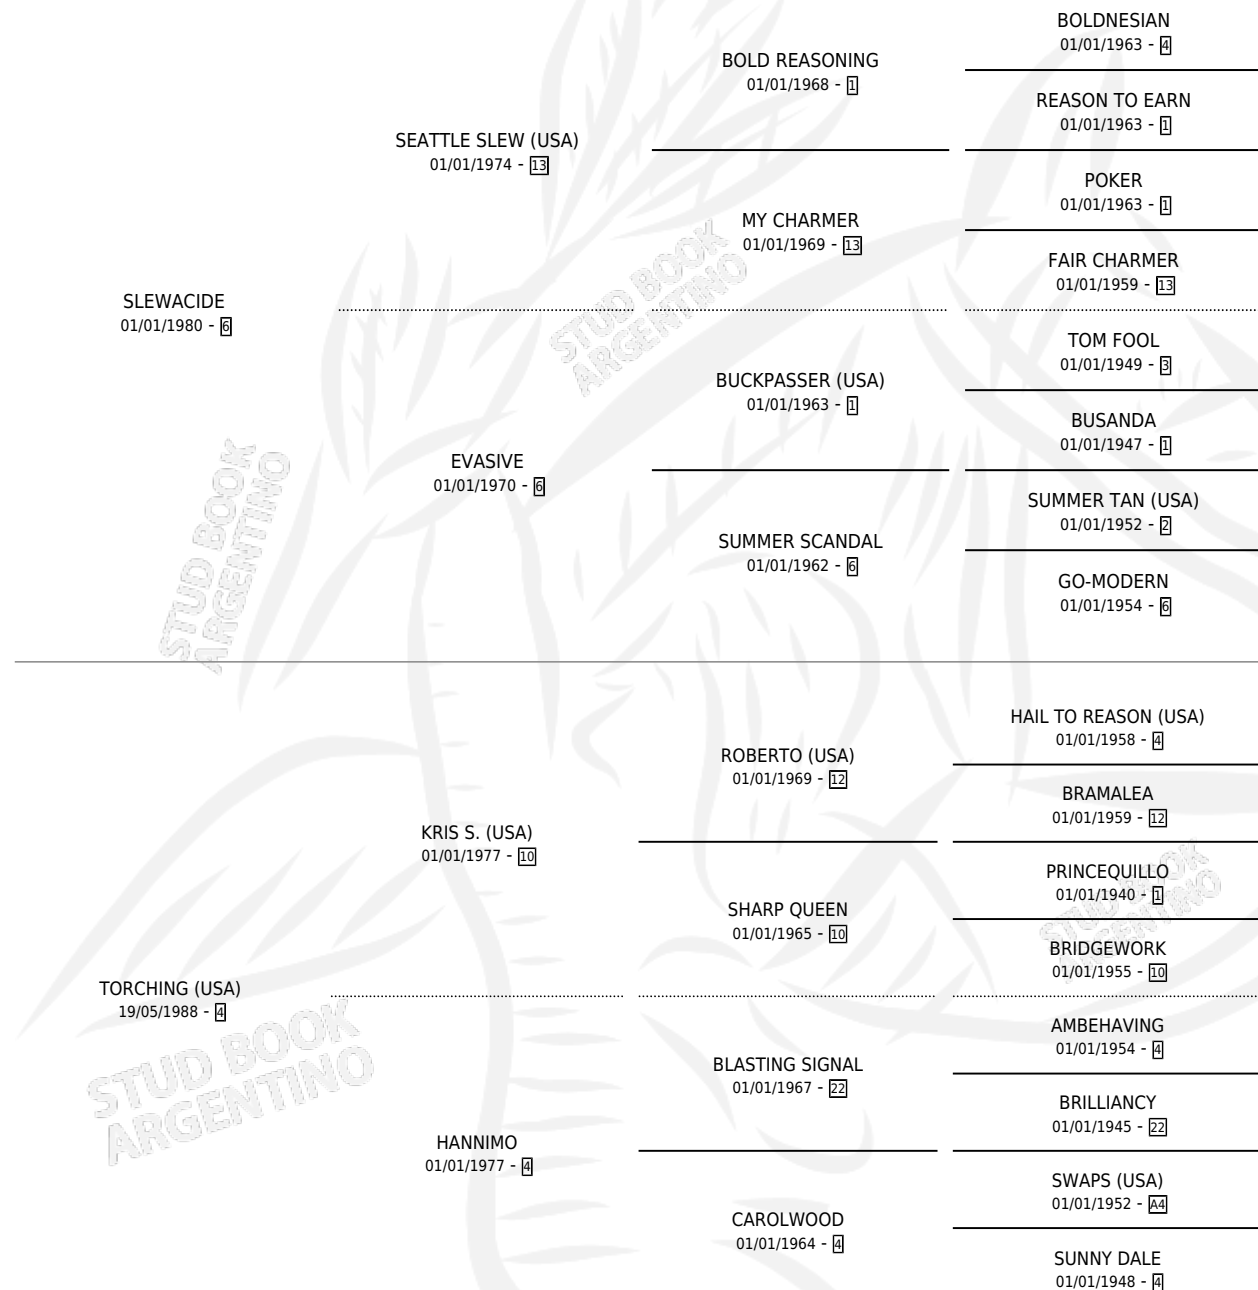

TIRRIA

por **SLEWACIDE** y **TORCHING (USA)** por **KRIS S. (USA)**

Argentina · Hembra · Alazan · SP · 26/09/1993
Familia 4-r · Volumen 35

ESTADO

TIPIFICACIÓN SANGUÍNEA	✓
TIPIFICACIÓN POR ADN	✓
PASAPORTE	X
IDENTIFICACIÓN POR MICROCHIP	X
REPRODUCTOR	✓

Lugar de nacimiento: Los Ilusos

Criador: Sin dato

~

HIJOS

	MACHOS	HEMBRAS
6 NACIERON	4	2
3 CORRIERON	3	0
2 GANARON	2	0
0 GANADORES CL	0 GANADORES GR	0 GANADORES G1

PEDIGREE

S

cimientos 6 / Efectividad 50.00%

PADRILLO	PRODUCTO	CRIADOR	1ER SERVICIO	ÚLTIMO SERVICIO
MAKTUB	∅		02/09/2011	06/09/2011
TIRRIA	∅		08/12/2010	08/12/2010
MAKTUB	EL SUIPACHERO (M A, 21/11/2010) MURIÓ EL 06/03/2011	SIN DATO	08/12/2009	08/12/2009
HOLLIN	TIRRIA LLIN (H A, 05/11/2009)	SIN DATO	25/09/2008	26/11/2008
HOLLIN	TIZNADO LLIN (M A, 08/08/2008)	SIN DATO	06/08/2007	06/08/2007
LUCKY ROBERTO (USA)	∅		10/11/2006	10/11/2006
HOLLIN	TIRRILLIN (M ZD, 27/10/2006)	DAVID FABIAN OSVALDO	18/11/2005	18/11/2005
CHOLLO	∅		03/11/2004	03/11/2004
EL SEMBRADOR	EL TIRRIANO (M A, 21/08/2004)	DAVID FABIAN OSVALDO	30/08/2003	30/08/2003
CARO LOVER (USA)	∅		30/11/2002	30/11/2002
CARO LOVER (USA)	LINDA LOVER (H A, 22/11/2002)	SIN DATO	12/12/2001	12/12/2001
IBERO	∅		27/09/2000	13/11/2000