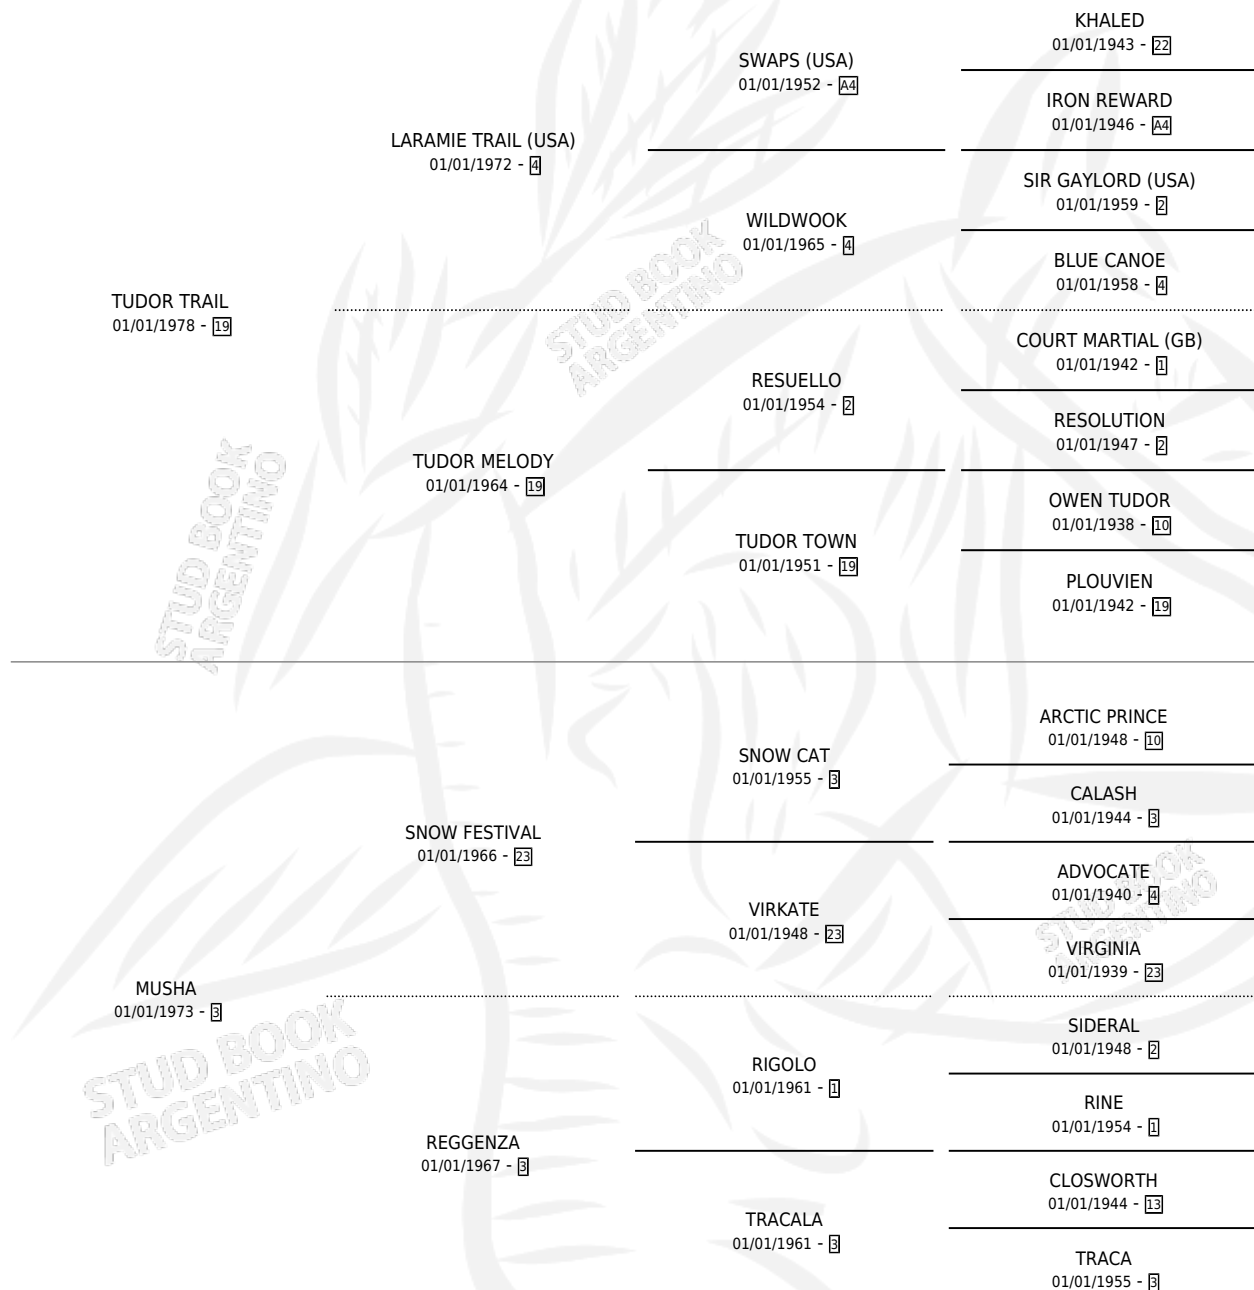

CAMBALACHE TRAIL

por TUDOR TRAIL y MUSHA por SNOW FESTIVAL

Argentina · Macho · Zaino · SP · 21/09/1993
Familia 3-n · Volumen 35

ESTADO

TIPIFICACIÓN SANGUÍNEA	X
TIPIFICACIÓN POR ADN	X
PASAPORTE	X
IDENTIFICACIÓN POR MICROCHIP	X
REPRODUCTOR	X

Lugar de nacimiento: La Fortuna de Santa Fe

Criador: Sin dato

PEDIGREE

CAMBALACHE TRAIL

Datos oficiales del Stud Book Argentino

Documento generado el 14/05/2026

studbook.org.ar