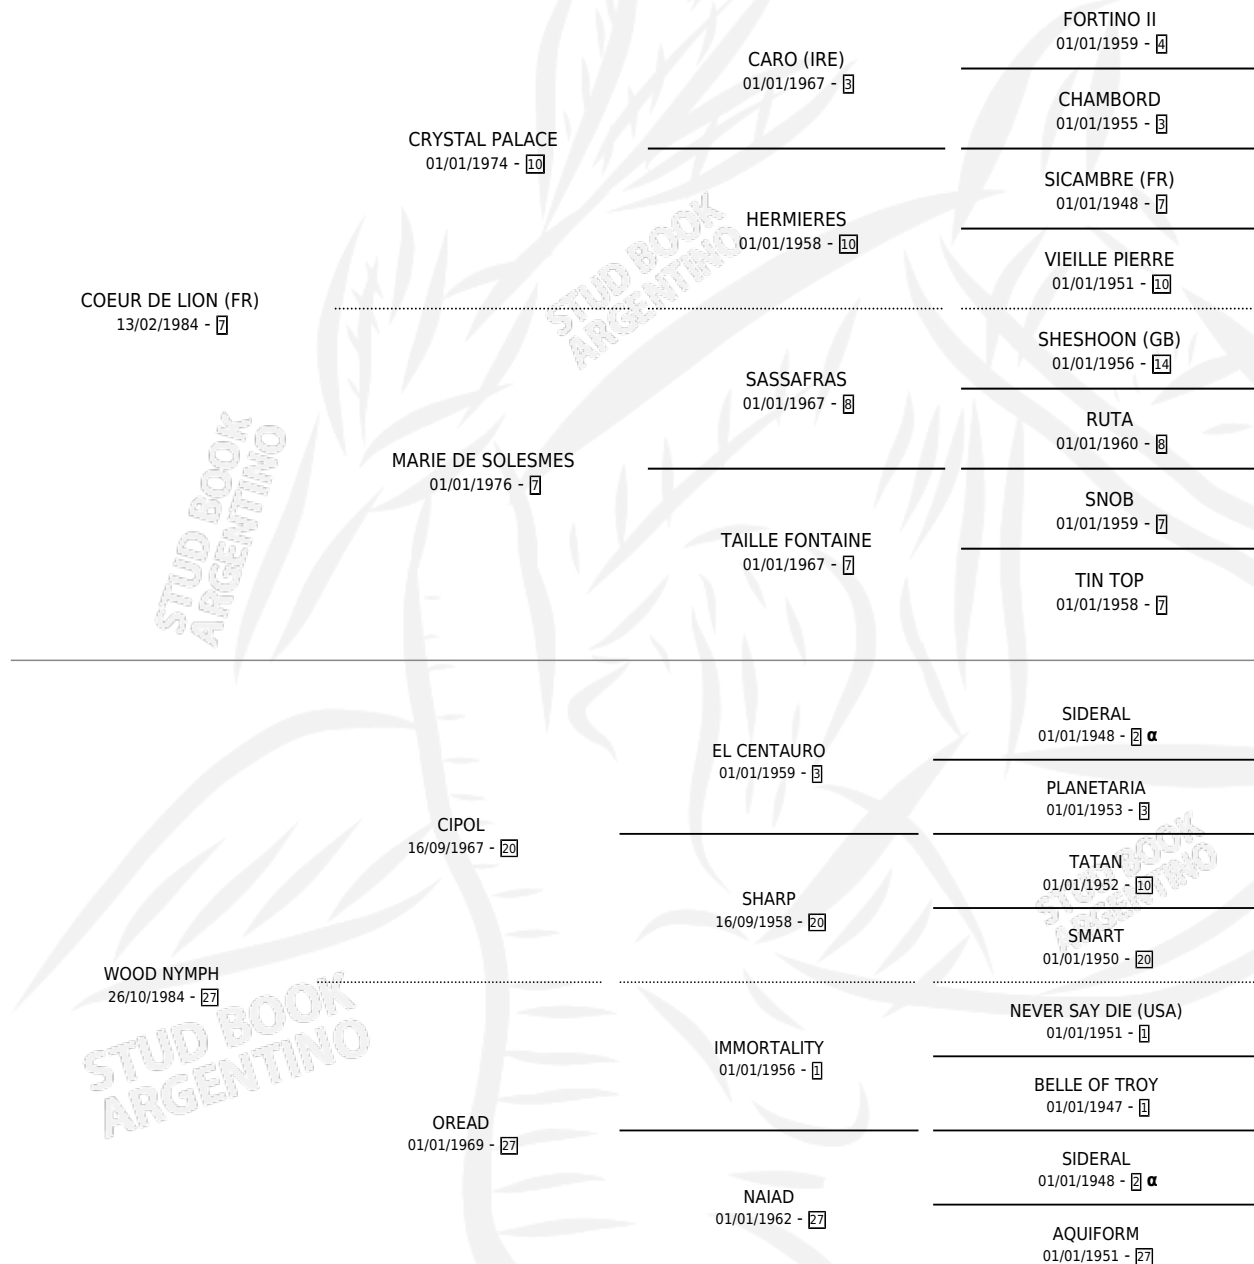

ERIX

por COEUR DE LION (FR) y WOOD NYMPH por CIPOL

Argentina · Macho · Zaino · SP · 26/09/1993
Familia 27-a · Volumen 35

ESTADO

TIPIFICACIÓN SANGUÍNEA	X
TIPIFICACIÓN POR ADN	X
PASAPORTE	X
IDENTIFICACIÓN POR MICROCHIP	X
REPRODUCTOR	X

Lugar de nacimiento: Comalal

Criador: Comalal

PEDIGREE

INBREEDING : α