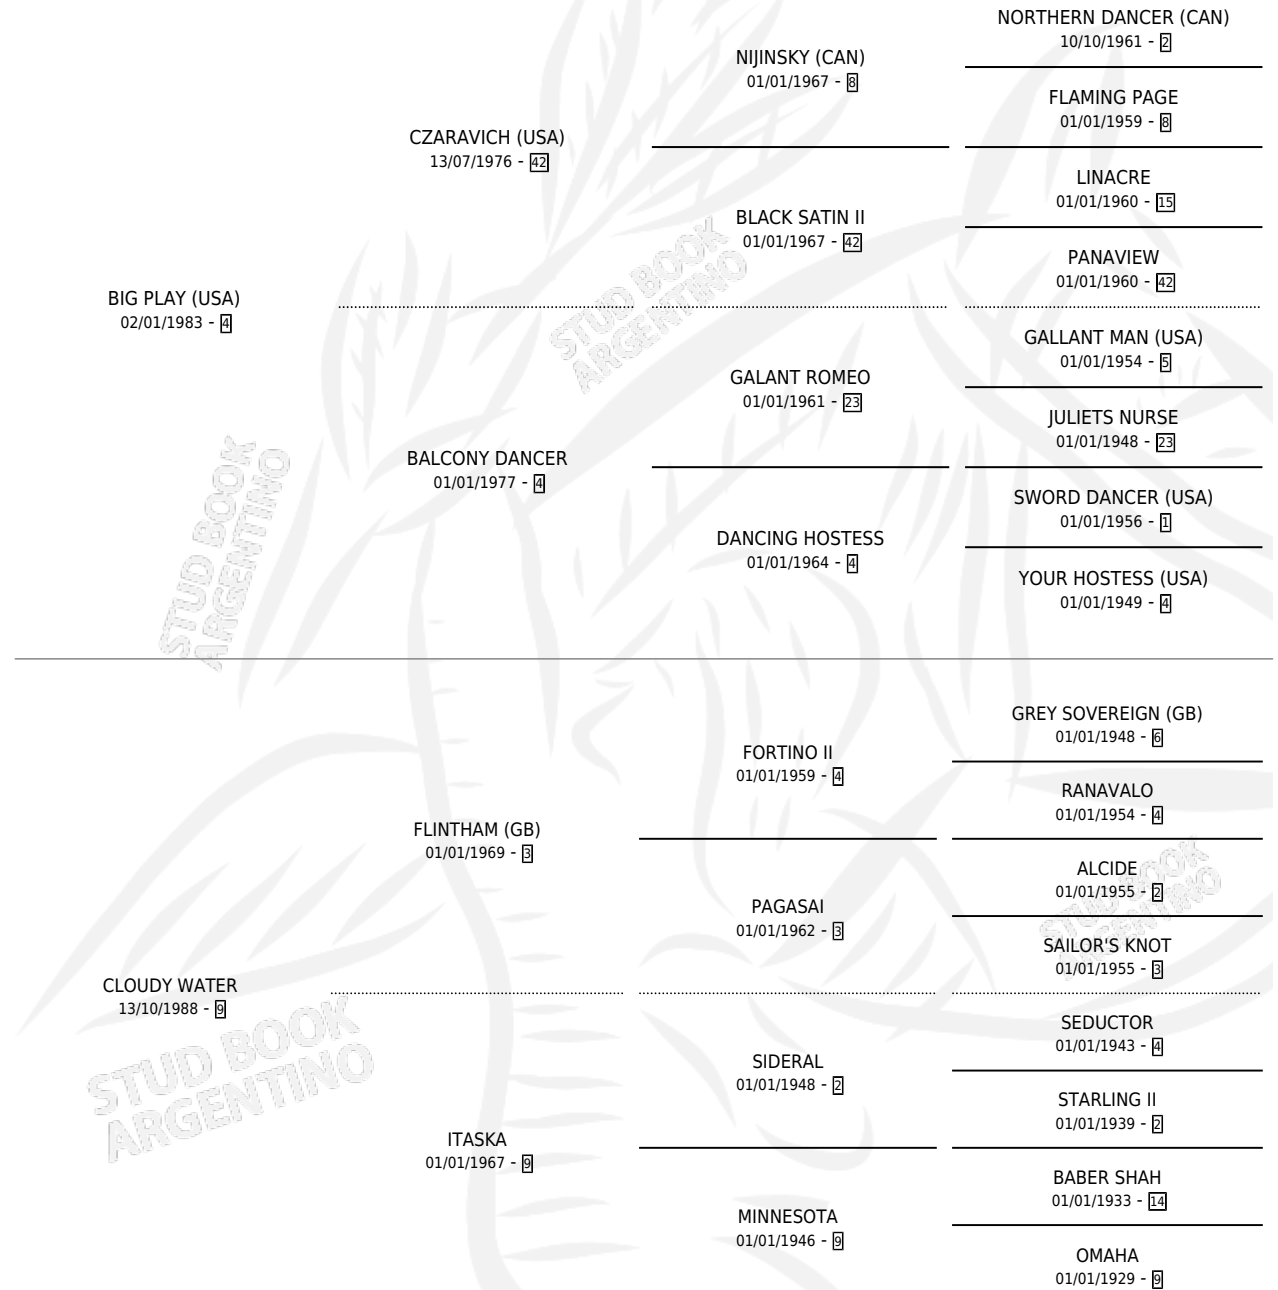

GRANIZA

por **BIG PLAY (USA)** y **CLOUDY WATER** por **FLINTHAM (GB)**

Argentina · Hembra · Alazan · SP · 30/09/1993
Familia 9-g · Volumen 35

ESTADO

TIPIFICACIÓN SANGUÍNEA	X
TIPIFICACIÓN POR ADN	X
PASAPORTE	X
IDENTIFICACIÓN POR MICROCHIP	X
REPRODUCTOR	X

Lugar de nacimiento: Comalal
Criador: Comalal

PEDIGREE

CAMPAÑA

Solo carreras oficiales de Argentina

POR EDAD

EDAD	CC	1°	2°	3°	4°	5°	NP	CLC	CLG	CLCG1	CLGG1	IMPORTE	GANANCIA / CC
3 AÑOS	3	0	0	0	0	0	3	0	0	0	0	\$0	\$0
TOTALES	3	0	0	0	0	0	3	0	0	0	0	\$0	\$0
%		0.0%	0.0%	0.0%	0.0%	0.0%	100%	0.0%	0.0%	0.0%	0.0%		