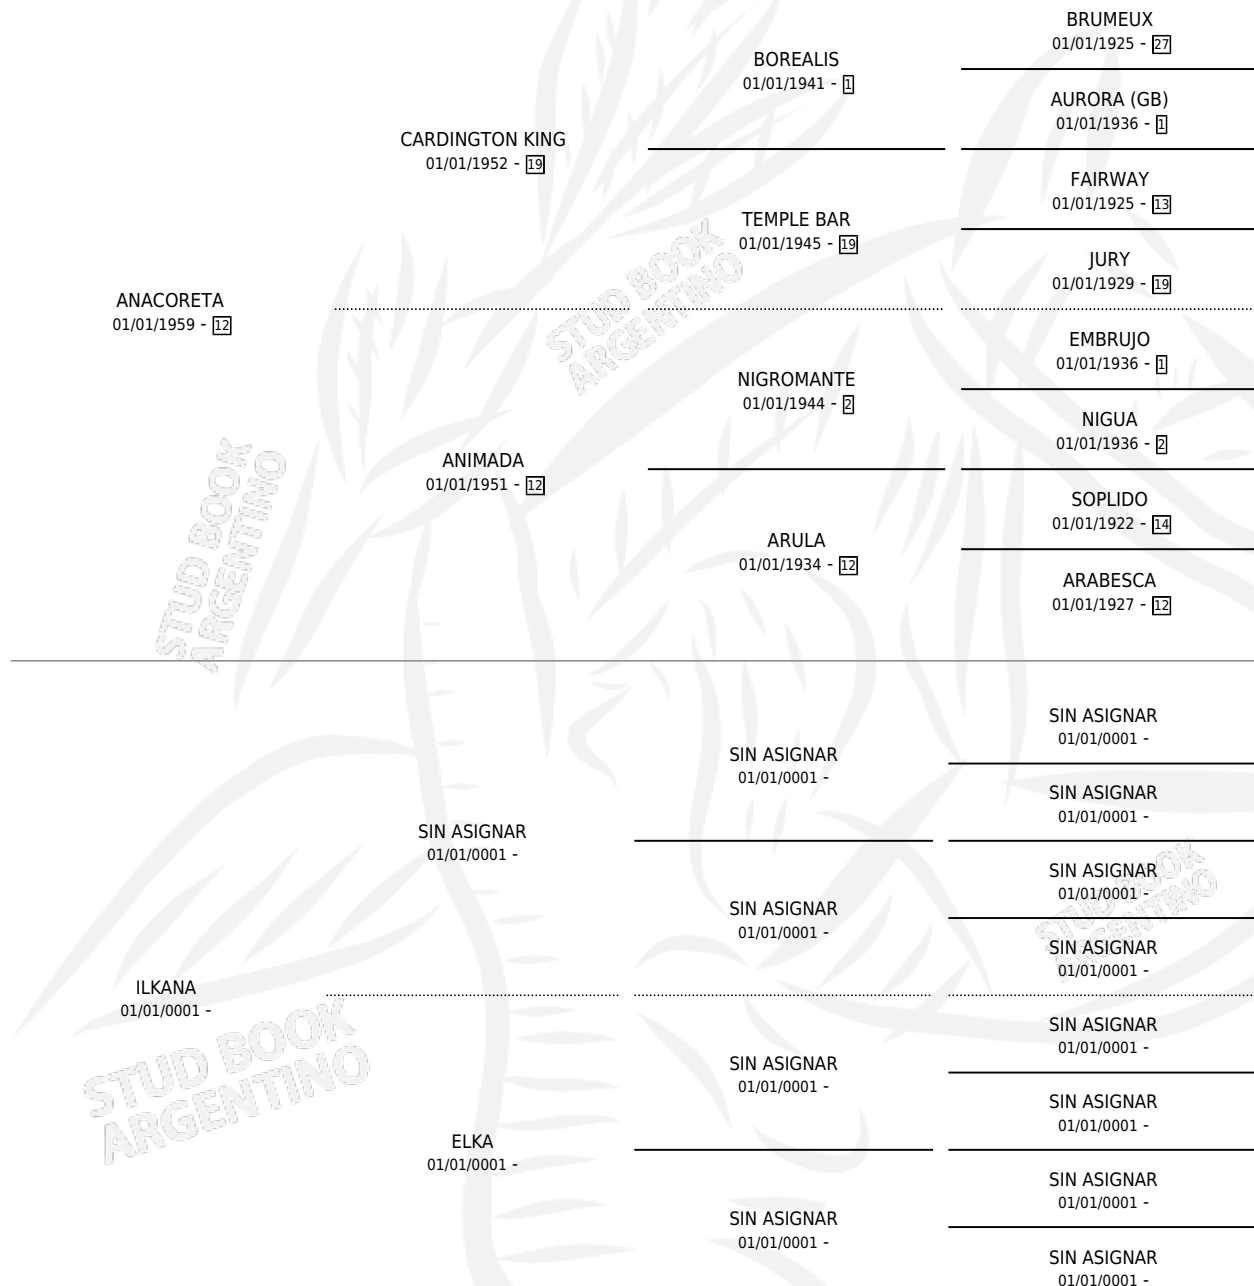

ALIMENA

por ANACORETA y ILKANA por SIN ASIGNAR

Argentina · Hembra · Alazan · SP · 02/12/1971
Familia · Volumen 27

ESTADO

TIPIFICACIÓN SANGUÍNEA	X
TIPIFICACIÓN POR ADN	X
PASAPORTE	X
IDENTIFICACIÓN POR MICROCHIP	X
REPRODUCTOR	✓

Lugar de nacimiento: Campo particular

Criador: Sin dato

~

HIJOS

	MACHOS	HEMBRAS
1 NACIERON	0	1
1 CORRIERON	0	1

SIN ACTUACIONES

PEDIGREE

S

mientos 1 / Efectividad 25.00%

PADRILLO	PRODUCTO	CRIADOR	1ER SERVICIO	ÚLTIMO SERVICIO
ARCO DE ORO	∅		01/11/1986	26/12/1986
ALIMENA	BANDERA ROJA (H A, 26/10/1986)	SIN DATO	30/10/1985	09/11/1985
Datos oficiales del Stud Book Argentino				
ARCO DE ORO	∅			
Documento generado el 04/05/2026				
ARCO DE ORO	∅			
studbook.org.ar				