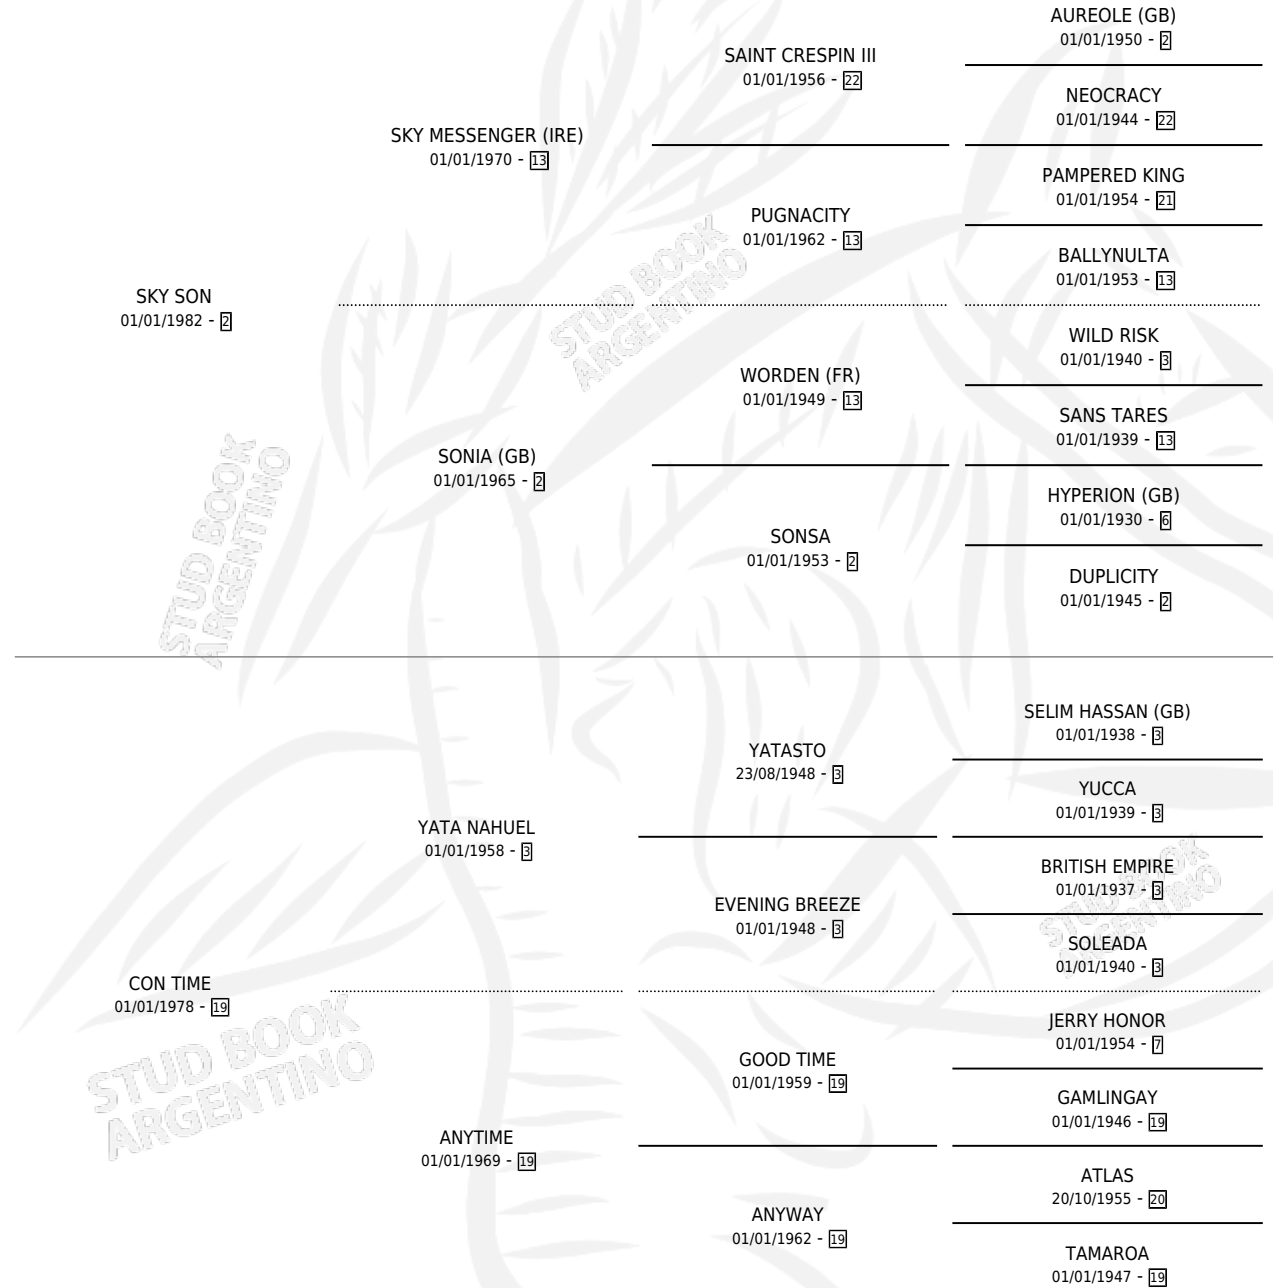

SKI GIPSY

por SKY SON y CON TIME por YATA NAHUEL

Argentina · Macho · Zaino o Tordillo · SP · 22/09/1993
Familia 19-a · Volumen 35

ESTADO

TIPIFICACIÓN SANGUÍNEA	X
TIPIFICACIÓN POR ADN	X
PASAPORTE	X
IDENTIFICACIÓN POR MICROCHIP	X
REPRODUCTOR	X

Lugar de nacimiento: Abra El Hinojo

Criador: Abra El Hinojo

PEDIGREE

SKI GIPSY

Datos oficiales del Stud Book Argentino

Documento generado el 05/05/2026

studbook.org.ar