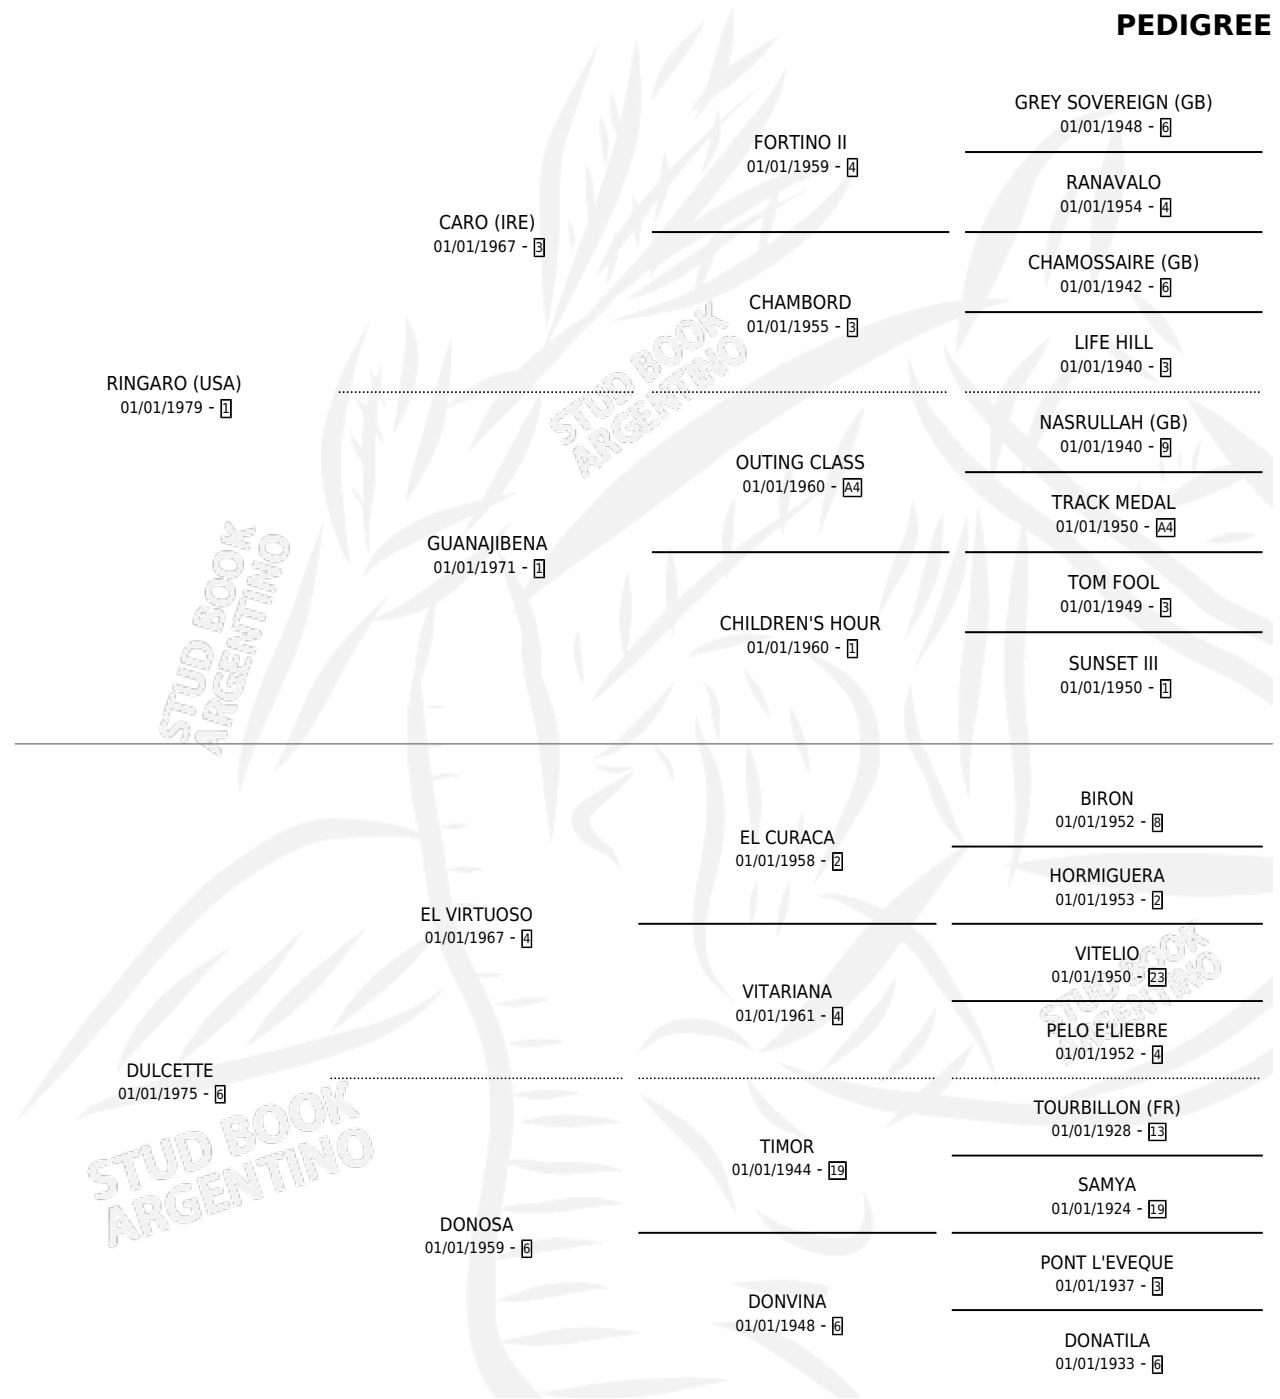

DURADERA

PEDIGREE

por RINGARO (USA) y DULCETTE por EL VIRTUOSO

Argentina · Hembra · Tordillo · SP · 17/10/1993
Familia 6-a · Volumen 35

ESTADO

TIPIFICACIÓN SANGUÍNEA	✓
TIPIFICACIÓN POR ADN	✓
PASAPORTE	X
IDENTIFICACIÓN POR MICROCHIP	X
REPRODUCTOR	✓

Lugar de nacimiento: Abolengo

Criador: Abolengo

~

HIJOS

	MACHOS	HEMBRAS
7 NACIERON	3	4
1 CORRIERON	1	0

SIN ACTUACIONES

EXPORTACIÓN / IMPORTACIÓN

FECHA	MOVIMIENTO	PAÍS
09/02/2007	EXPORTADO	URUGUAY