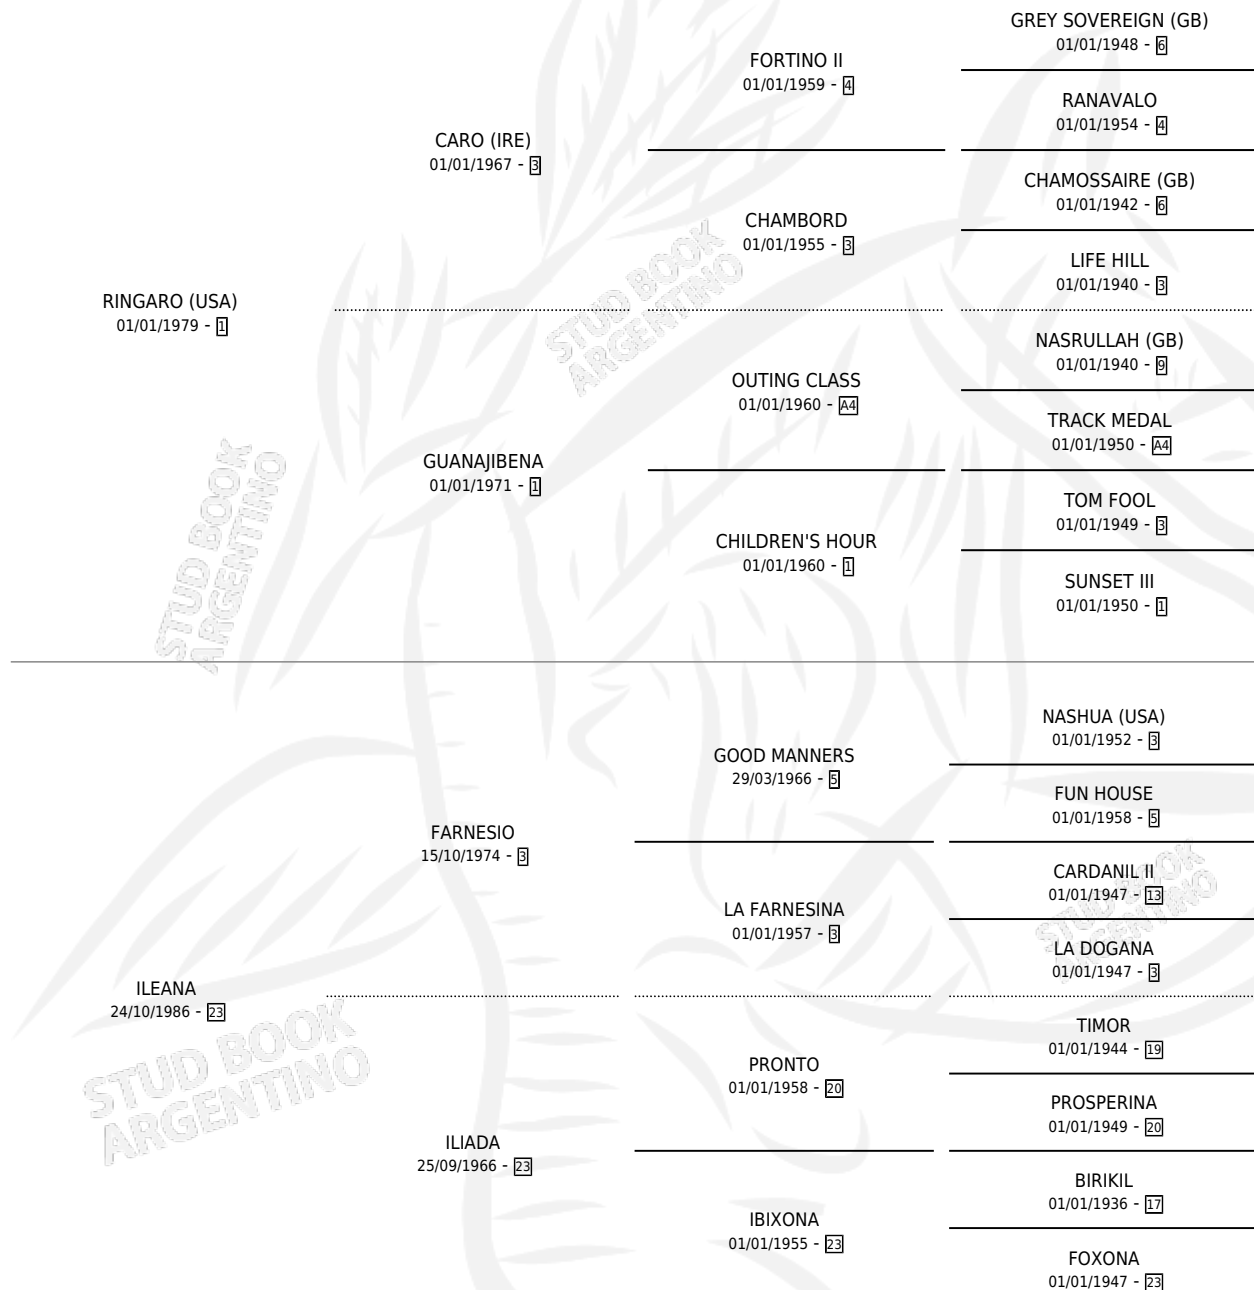

IMPERIA

por RINGARO (USA) y ILEANA por FARNESIO

Argentina · Hembra · Tordillo · SP · 06/10/1993
Familia 23-a · Volumen 35

ESTADO

TIPIFICACIÓN SANGUÍNEA	✓
TIPIFICACIÓN POR ADN	X
PASAPORTE	X
IDENTIFICACIÓN POR MICROCHIP	X
REPRODUCTOR	✓

Lugar de nacimiento: Abolengo

Criador: Abolengo

~

HIJOS

	MACHOS	HEMBRAS
3 NACIERON	2	1
1 CORRIERON	0	1

SIN ACTUACIONES

PEDIGREE

**S**mientos **3** / Efectividad **37.50%**

PADRILLO	PRODUCTO	CRIADOR	1ER SERVICIO	ÚLTIMO SERVICIO
RIDE THE RAILS (USA)	∅		12/08/2002	16/08/2002
IMPERIA INCUNABLE OPTIMIST (USA)	∅		21/08/2001	08/10/2001
Datos oficiales del Stud Book Argentino EQUALIZE (USA) Documento generado el 02/05/2026	∅		25/09/2000	25/09/2000
RIDE THE RAILS (USA) studbook.org.ar	IMPERIAL CUP (H ZD, 13/08/2000)	ABOLENGO	16/08/1999	16/08/1999
RIDE THE RAILS (USA)	∅		03/12/1998	03/12/1998
RIDE THE RAILS (USA)	INTERNAL (M Z, 24/10/1998)	ABOLENGO	13/08/1997	14/11/1997
EQUALIZE (USA)	IMPETURBABLE (M T, 18/10/1996)	ABOLENGO	05/11/1995	05/11/1995
SIN ASIGNAR	∅			