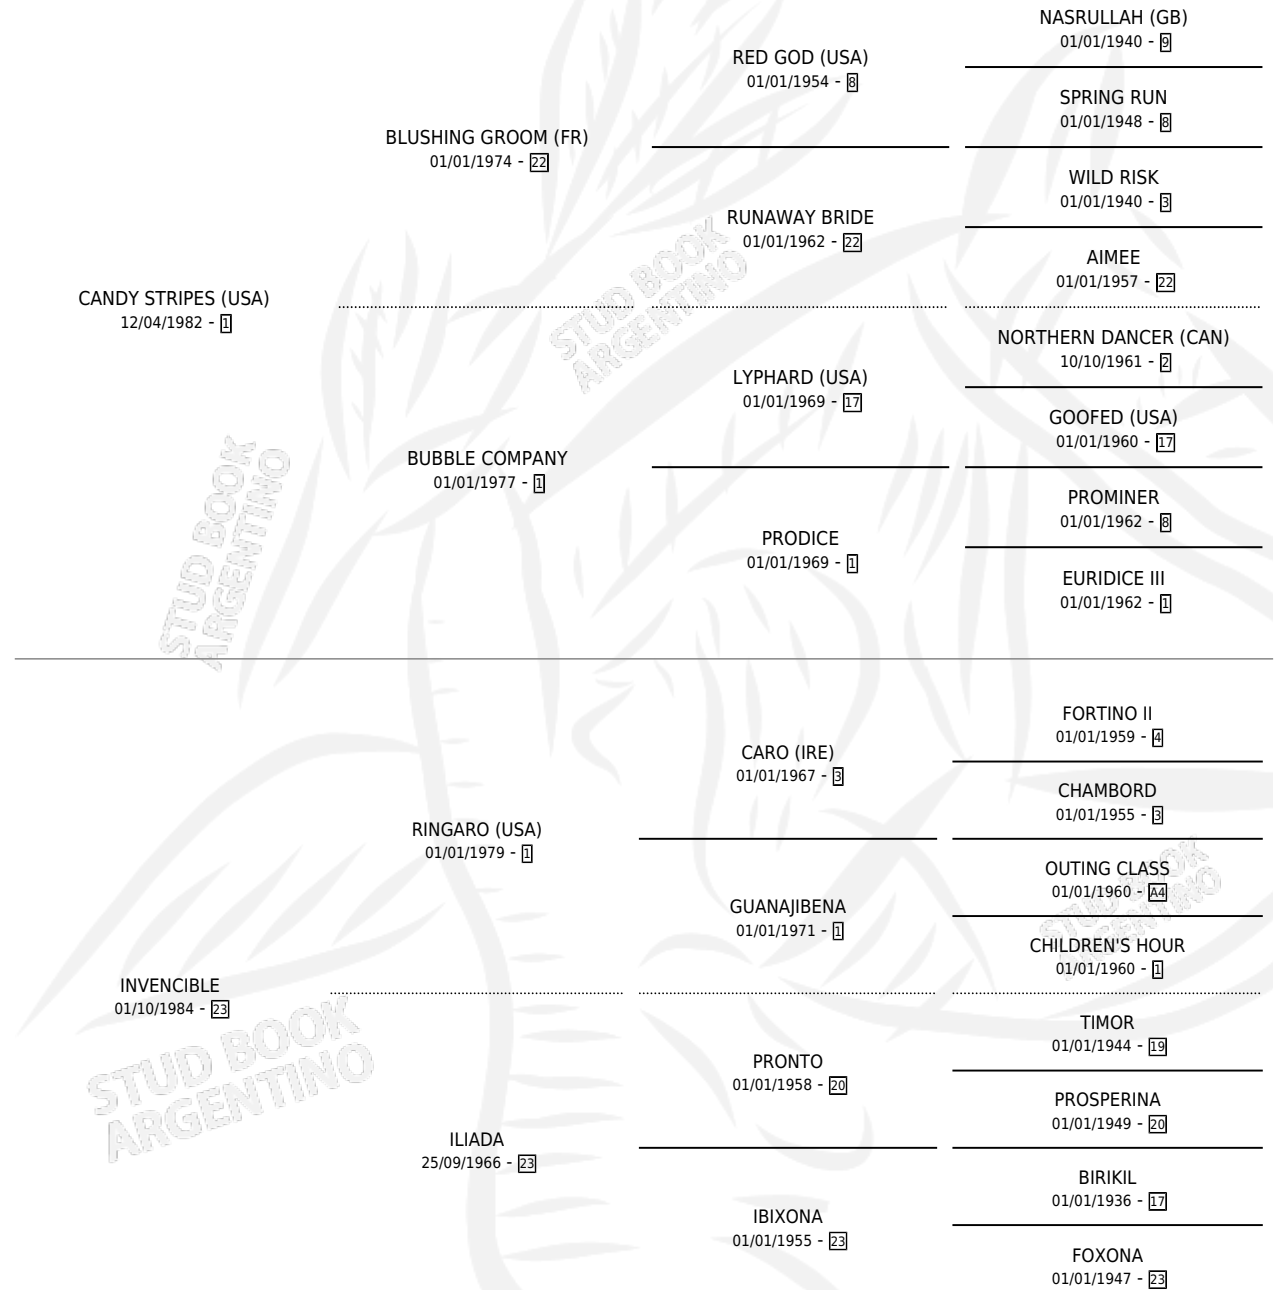

INCH BY INCH

por **CANDY STRIPES (USA)** y **INVENCIBLE** por **RINGARO (USA)**

Argentina · Macho · Zaino · SP · 10/10/1993
Familia 23-a · Volumen 35

ESTADO

TIPIFICACIÓN SANGUÍNEA	✓
TIPIFICACIÓN POR ADN	X
PASAPORTE	X
IDENTIFICACIÓN POR MICROCHIP	X
REPRODUCTOR	X

Lugar de nacimiento: Abolengo
Criador: Abolengo

PEDIGREE

CAMPAÑA

Solo carreras oficiales de Argentina

POR EDAD

EDAD	CC	1°	2°	3°	4°	5°	NP	CLC	CLG	CLCG1	CLGG1	IMPORTE	GANANCIA / CC
3 AÑOS	3	1	2	0	0	0	0	0	0	0	0	\$8,840	\$2,947
TOTALES	3	1	2	0	0	0	0	0	0	0	0	\$8,840	\$2,947
%		33.3%	66.7%	0.0%	0.0%	0.0%	0.0%	0.0%	0.0%	0.0%	0.0%		