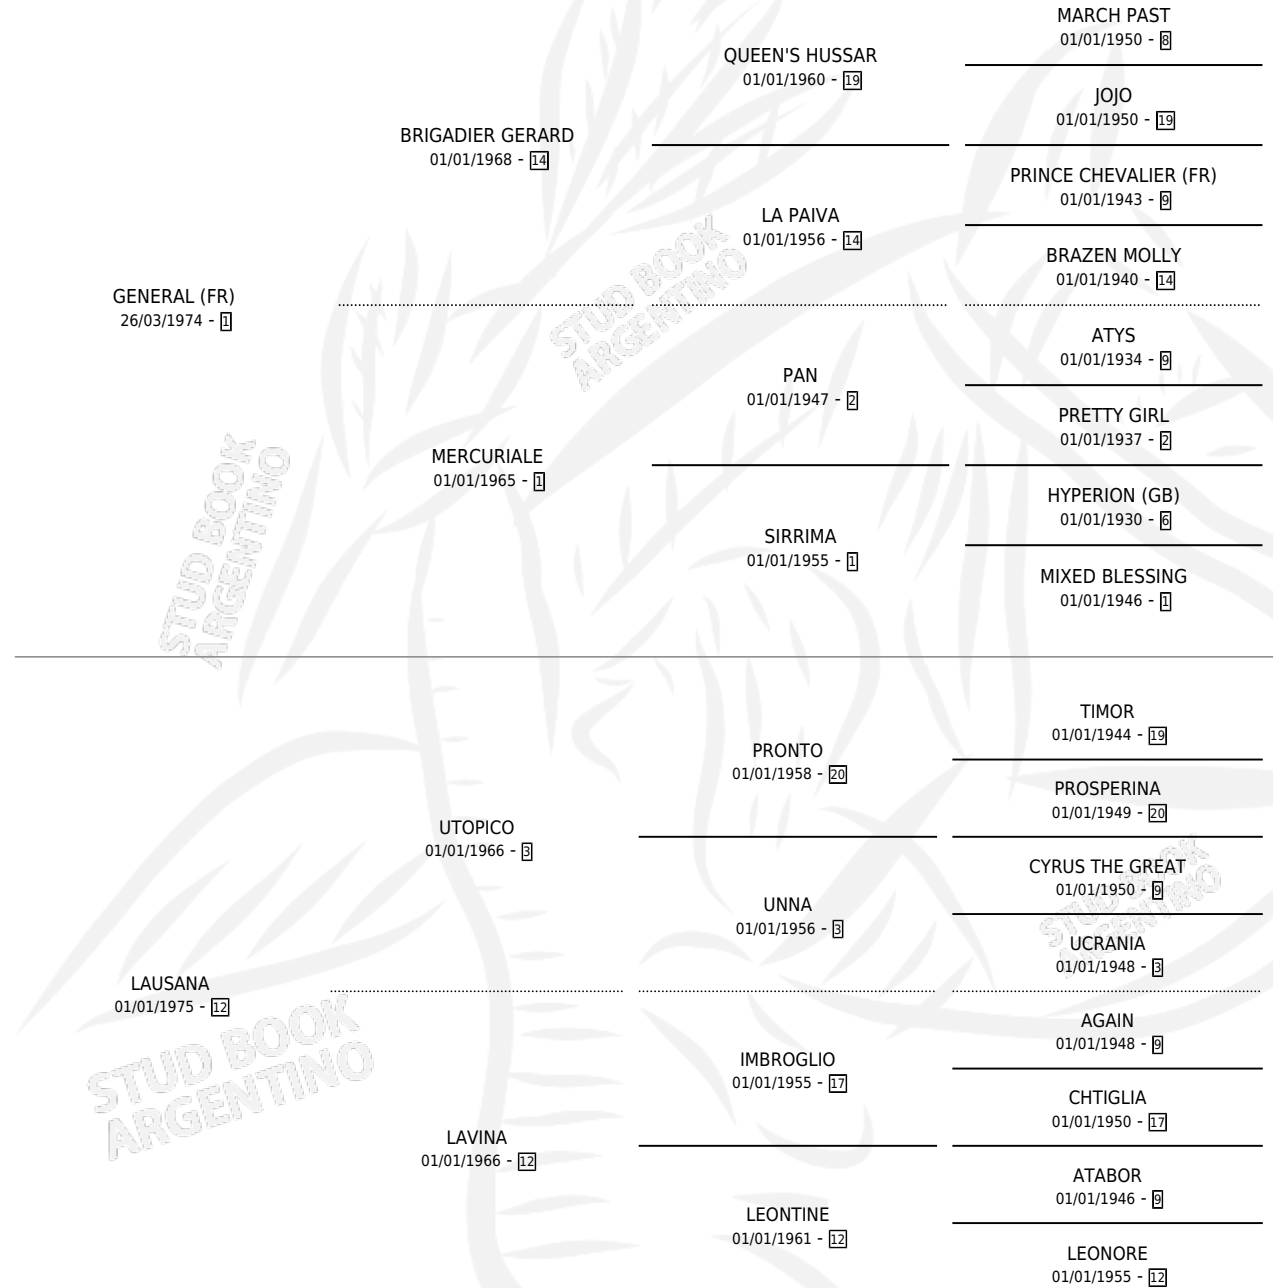

MAGGIE MAY

por **GENERAL (FR)** y **LAUSANA** por **UTOPICO**

Argentina · Hembra · Zaino · SP · 18/09/1993
Familia 12-d · Volumen 35

ESTADO

TIPIFICACIÓN SANGUÍNEA	X
TIPIFICACIÓN POR ADN	X
PASAPORTE	X
IDENTIFICACIÓN POR MICROCHIP	X
REPRODUCTOR	X

Lugar de nacimiento: Divisadero

Criador: Sin dato

PEDIGREE

MAGGIE MAY

Datos oficiales del Stud Book Argentino

Documento generado el 05/05/2026

studbook.org.ar