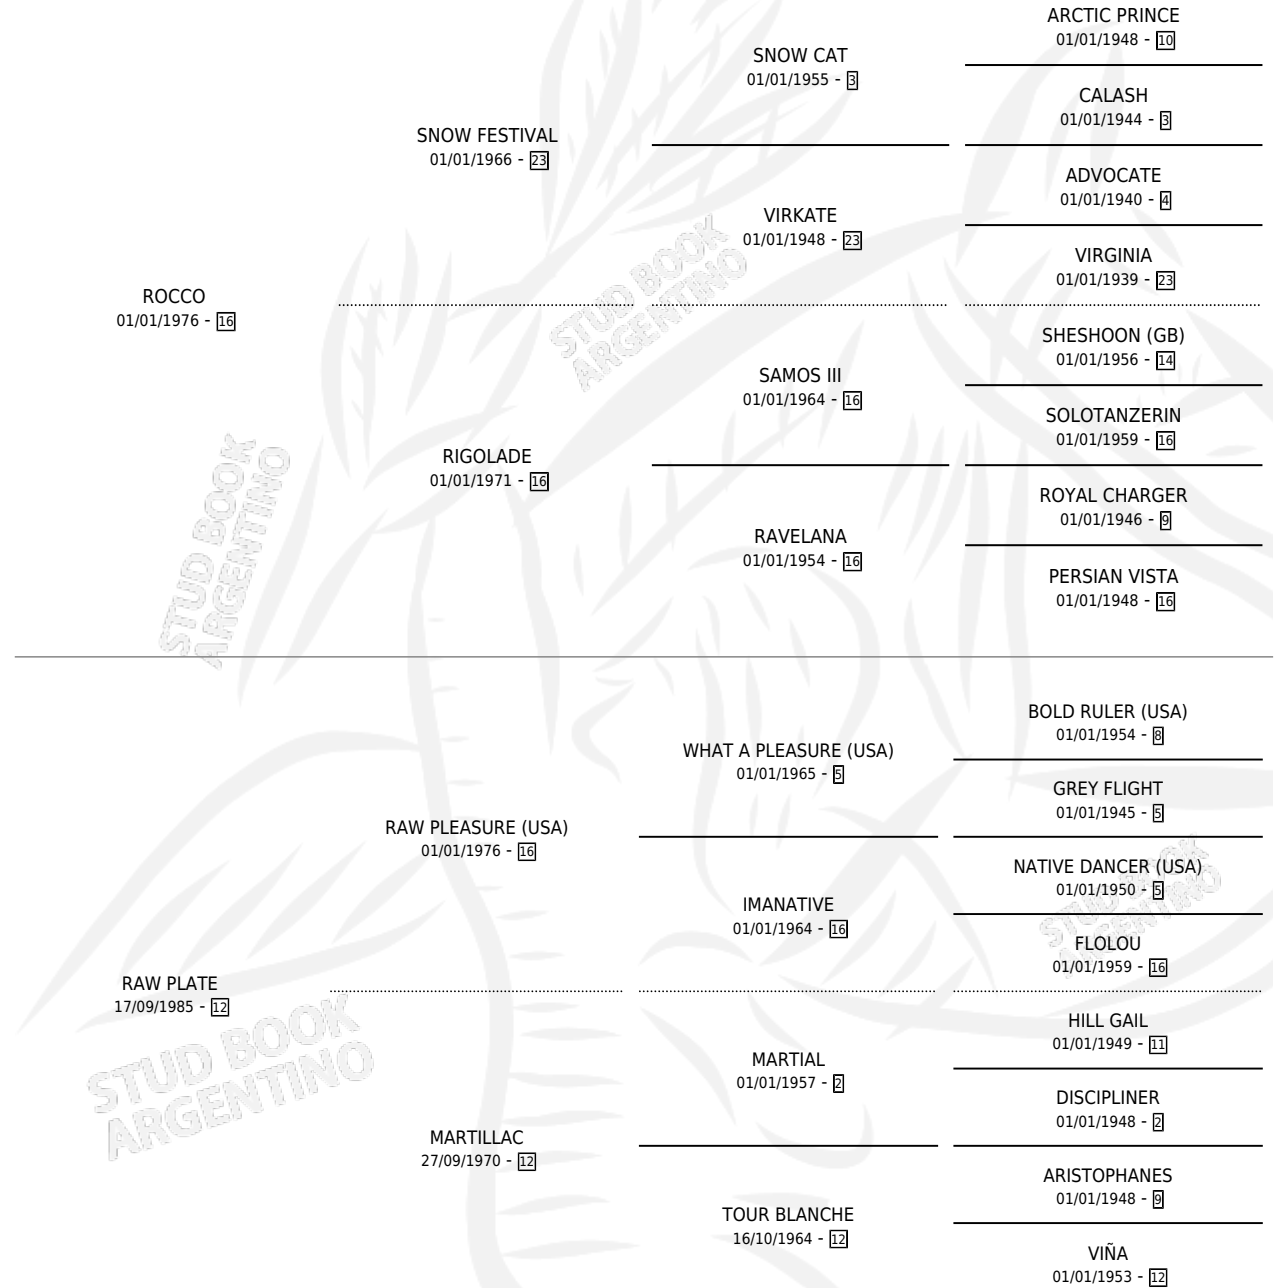

ESPECTACULAR

por ROCCO y RAW PLATE por RAW PLEASURE (USA)

Argentina · Hembra · Alazan Tostado · SP · 08/09/1993
Familia 12-d · Volumen 35

ESTADO

TIPIFICACIÓN SANGUÍNEA	X
TIPIFICACIÓN POR ADN	X
PASAPORTE	X
IDENTIFICACIÓN POR MICROCHIP	X
REPRODUCTOR	X

Lugar de nacimiento: Las Camelias

Criador: Las Camelias

PEDIGREE

CAMPAÑA

Solo carreras oficiales de Argentina

POR EDAD

EDAD	CC	1°	2°	3°	4°	5°	NP	CLC	CLG	CLCG1	CLGG1	IMPORTE	GANANCIA / CC
3 AÑOS	5	0	1	0	0	0	4	0	0	0	0	\$900	\$180
TOTALES	5	0	1	0	0	0	4	0	0	0	0	\$900	\$180
%		0.0%	20.0%	0.0%	0.0%	0.0%	80.0%	0.0%	0.0%	0.0%	0.0%		

Placés en La Plata en 5 carreras disputadas.

POR DISTANCIA

HIPODROMO	CC	1°	2°	3°	4°	5°	NP	CLC	CLG	CLCG1	CLGG1	IMPORTE
SAN ISIDRO	4	0	0	0	0	0	4	0	0	0	0	\$0
1100 MTS	1	0	0	0	0	0	1	0	0	0	0	\$0
1000 MTS	3	0	0	0	0	0	3	0	0	0	0	\$0
LA PLATA	1	0	1	0	0	0	0	0	0	0	0	\$900
1000 MTS	1	0	1	0	0	0	0	0	0	0	0	\$900