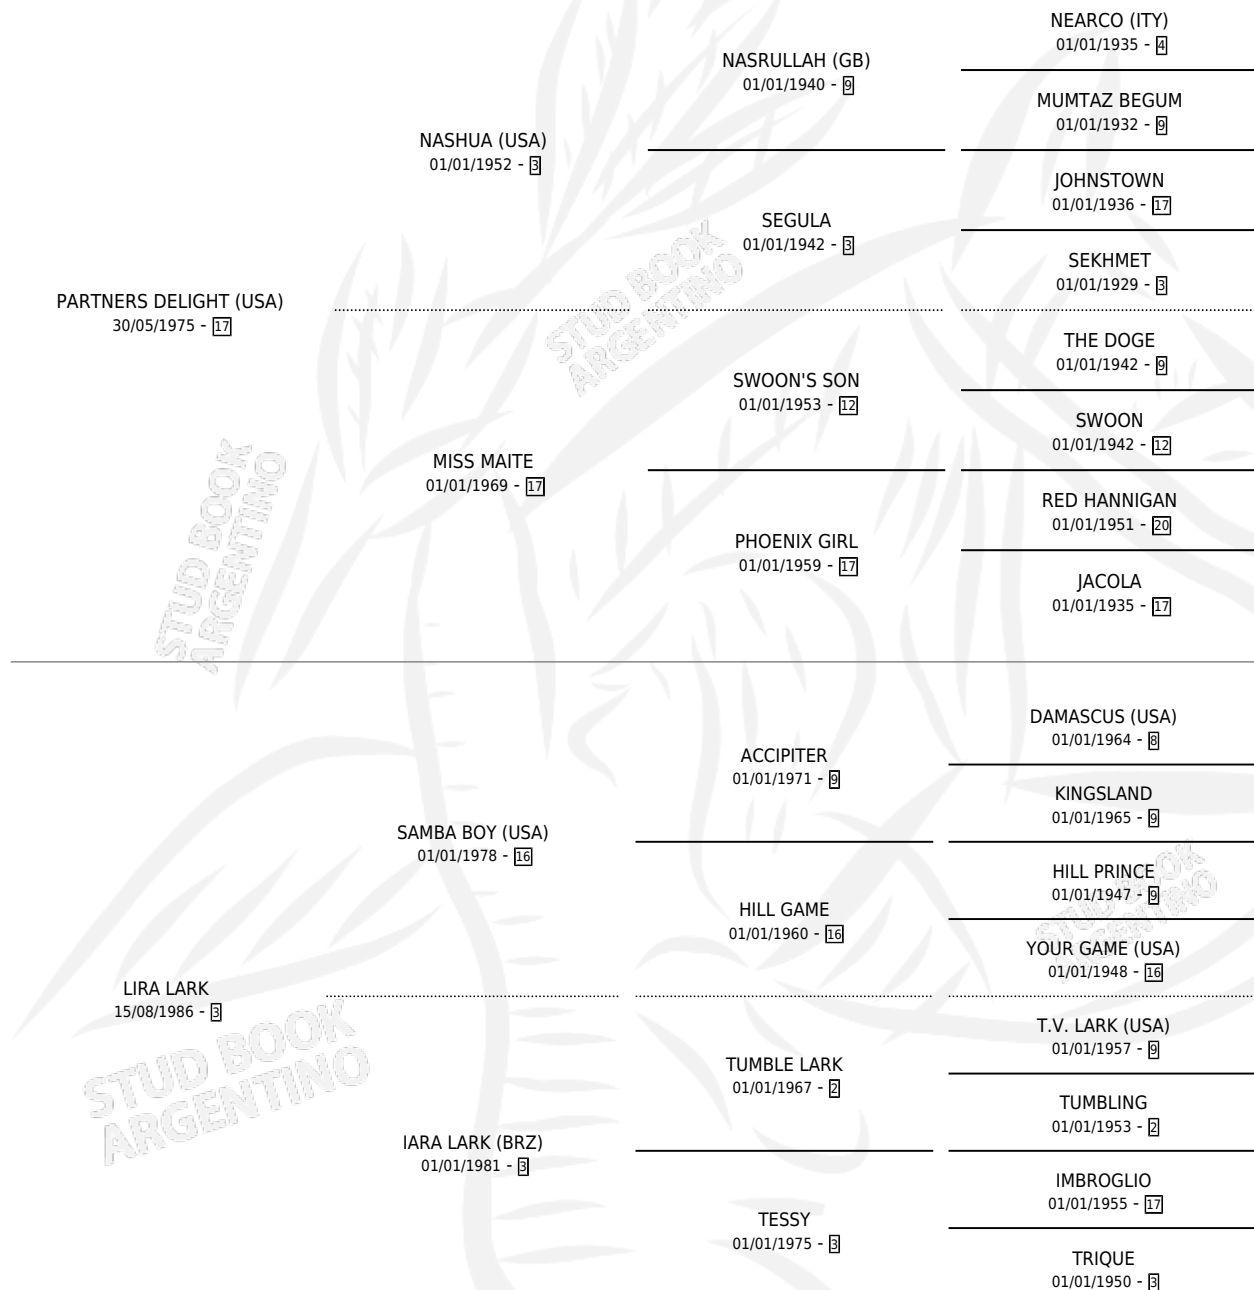

DISIMULADORA

por **PARTNERS DELIGHT (USA)** y **LIRA LARK** por **SAMBA BOY (USA)**

Argentina · Hembra · Alazan · SP · 20/09/1993
Familia 3-n · Volumen 35

ESTADO

TIPIFICACIÓN SANGUÍNEA	X
TIPIFICACIÓN POR ADN	X
PASAPORTE	X
IDENTIFICACIÓN POR MICROCHIP	X
REPRODUCTOR	X

Lugar de nacimiento: Las Camelias

Criador: Las Camelias

PEDIGREE

CAMPAÑA

Solo carreras oficiales de Argentina

POR EDAD

EDAD	CC	1°	2°	3°	4°	5°	NP	CLC	CLG	CLCG1	CLGG1	IMPORTE	GANANCIA / CC
3 AÑOS	4	0	0	0	0	0	4	0	0	0	0	\$0	\$0
4 AÑOS	4	0	0	0	0	0	4	0	0	0	0	\$0	\$0
TOTALES	8	0	0	0	0	0	8	0	0	0	0	\$0	\$0
%		0.0%	0.0%	0.0%	0.0%	0.0%	100%	0.0%	0.0%	0.0%	0.0%		