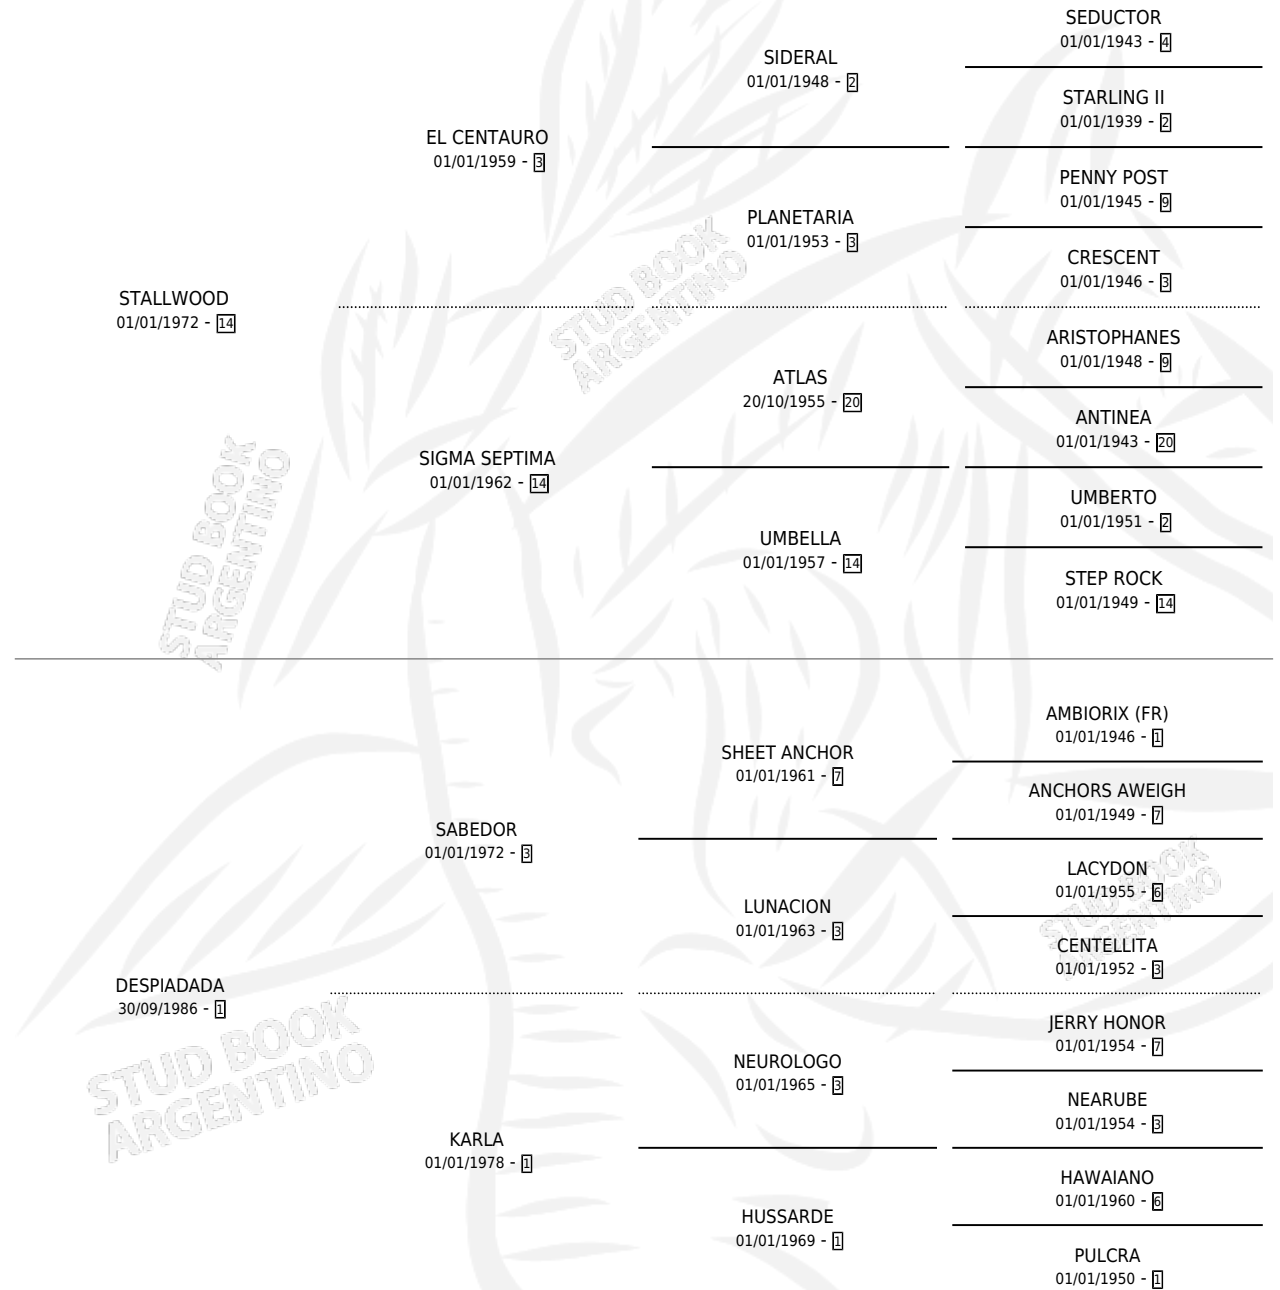

STALL GALANTE

por **STALLWOOD** y **DESPIADADA** por **SABEDOR**

Argentina · Macho · Zaino · SP · 07/10/1993
Familia 1-o · Volumen 35

ESTADO

TIPIFICACIÓN SANGUÍNEA	X
TIPIFICACIÓN POR ADN	X
PASAPORTE	X
IDENTIFICACIÓN POR MICROCHIP	X
REPRODUCTOR	X

Lugar de nacimiento: Los Tres Hermanos

Criador: Sin dato

PEDIGREE

STALL GALANTE

Datos oficiales del Stud Book Argentino

Documento generado el 14/05/2026

studbook.org.ar