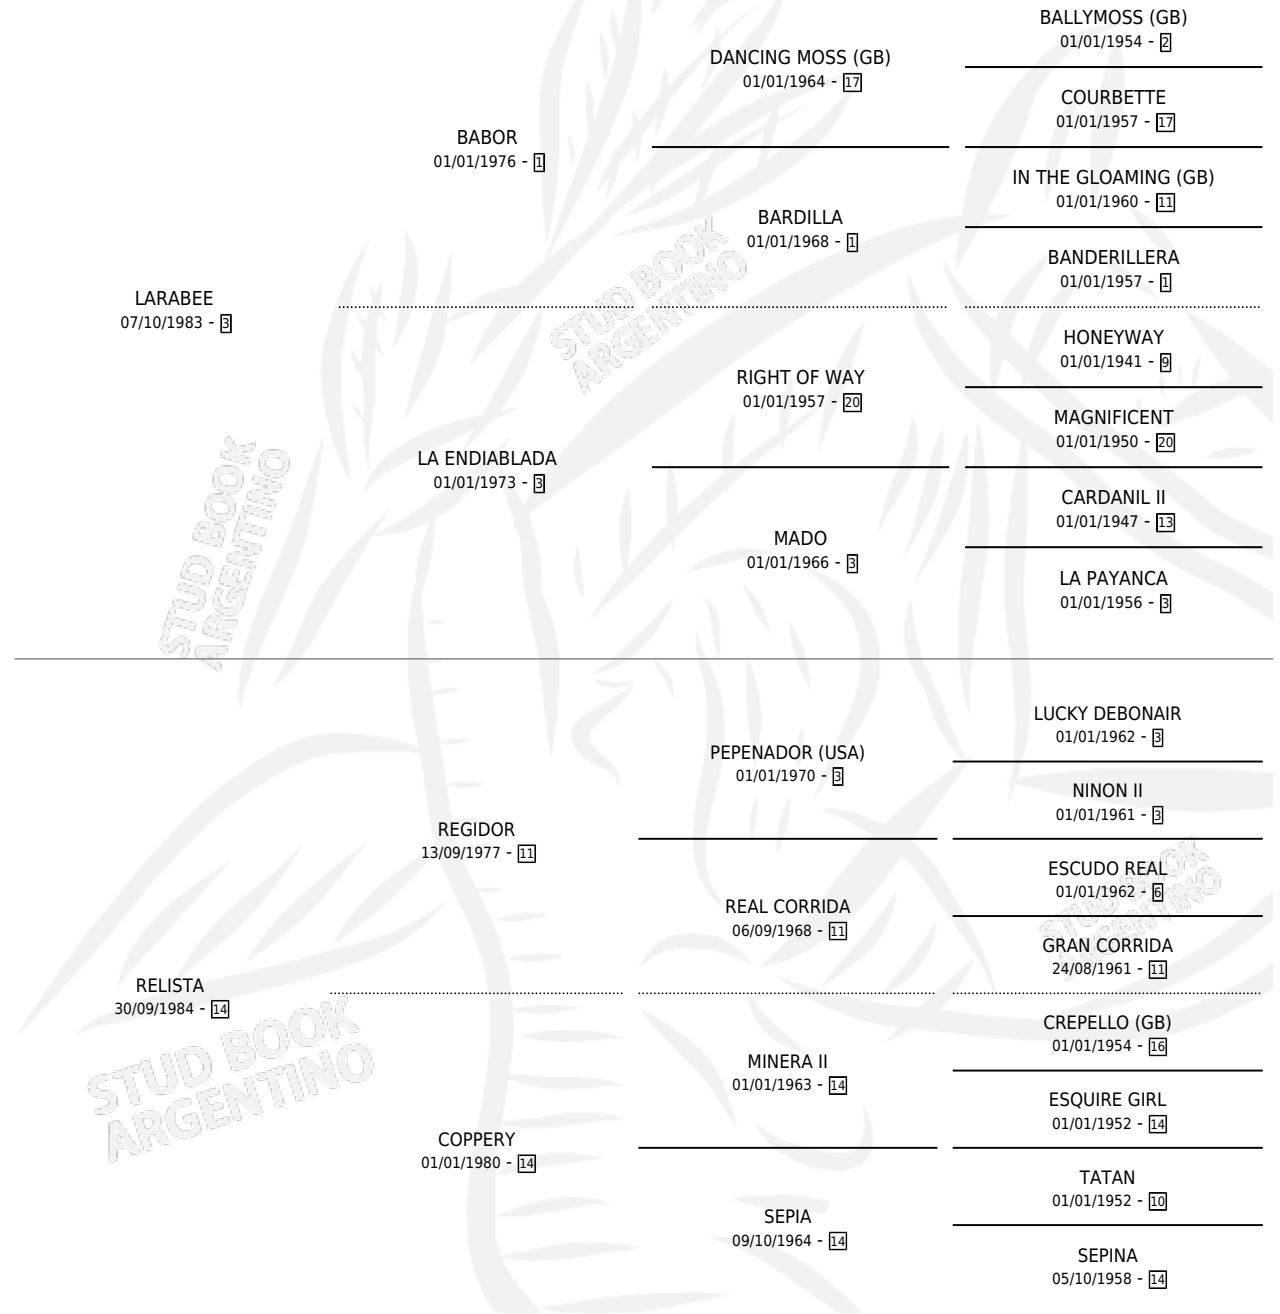

EL HUERITO

por LARABEE y RELISTA por REGIDOR

Argentina · Macho · Alazan · SP · 29/08/1993
Familia 14 · Volumen 35

ESTADO

TIPIFICACIÓN SANGUÍNEA	X
TIPIFICACIÓN POR ADN	X
PASAPORTE	X
IDENTIFICACIÓN POR MICROCHIP	X
REPRODUCTOR	X

Lugar de nacimiento: Altos Del Salado

Criador: Altos Del Salado

PEDIGREE

EL HUERITO

Datos oficiales del Stud Book Argentino

Documento generado el 12/05/2026

studbook.org.ar