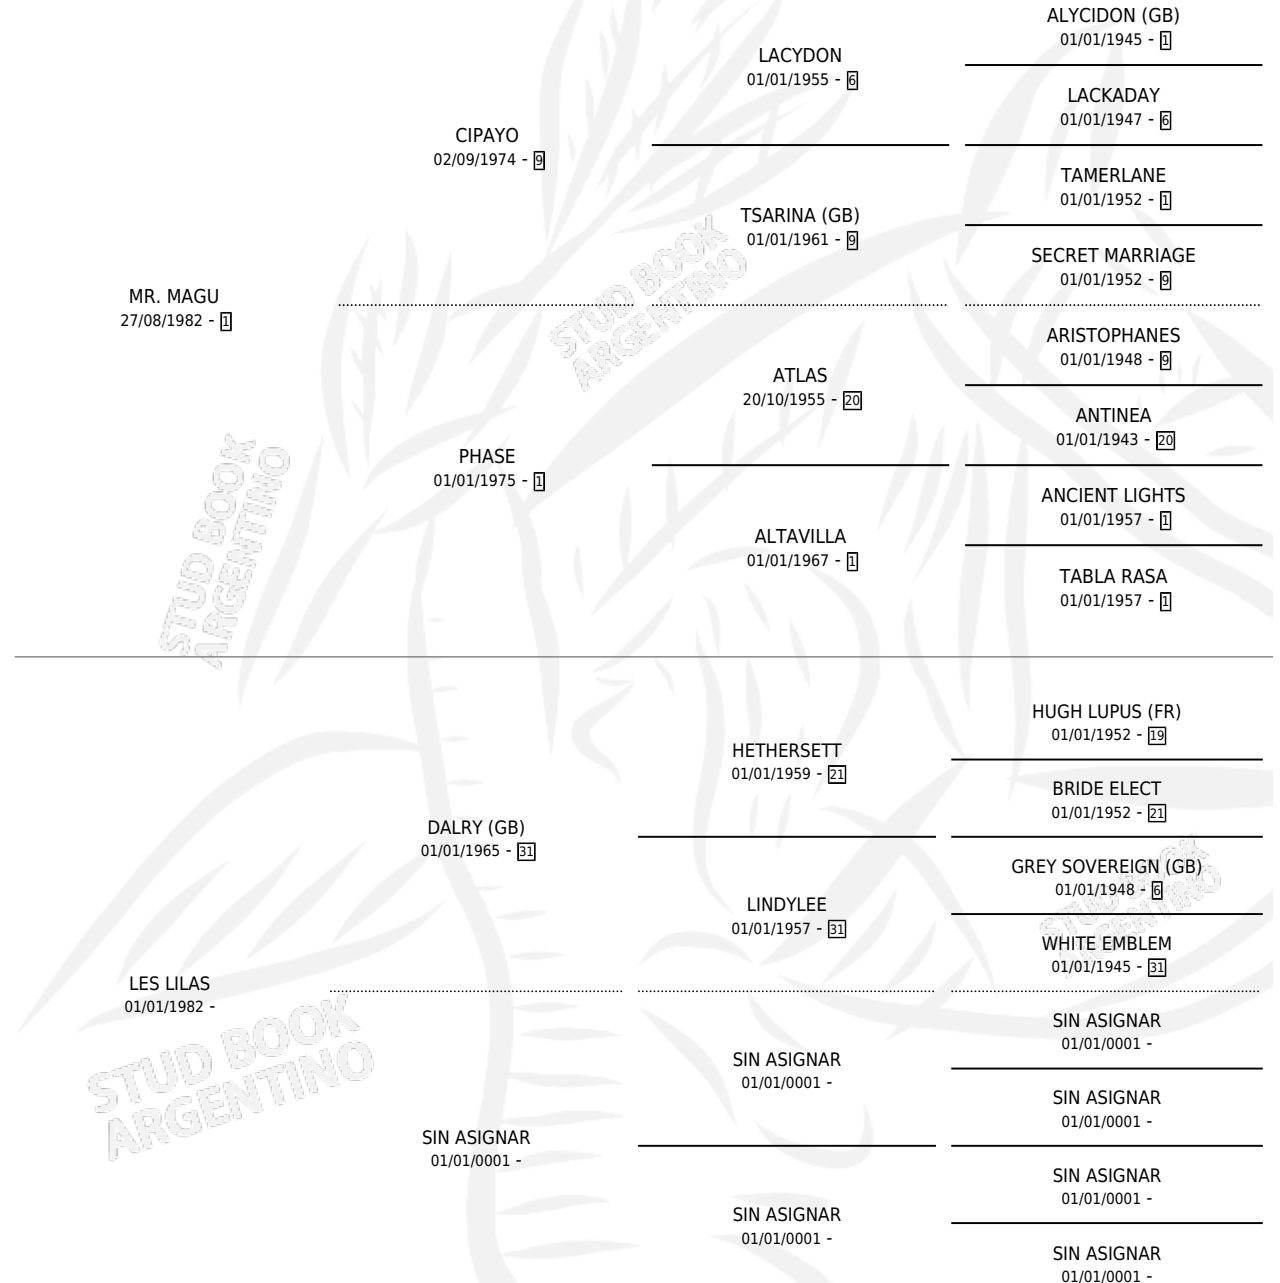

MISS LIS

por MR. MAGU y LES LILAS por DALRY (GB)

Argentina · Hembra · Zaino · SP · 02/10/1993
Familia · Volumen 35

ESTADO

TIPIFICACIÓN SANGUÍNEA	X
TIPIFICACIÓN POR ADN	X
PASAPORTE	X
IDENTIFICACIÓN POR MICROCHIP	X
REPRODUCTOR	X

Lugar de nacimiento: El Alto

Criador: Sin dato

PEDIGREE