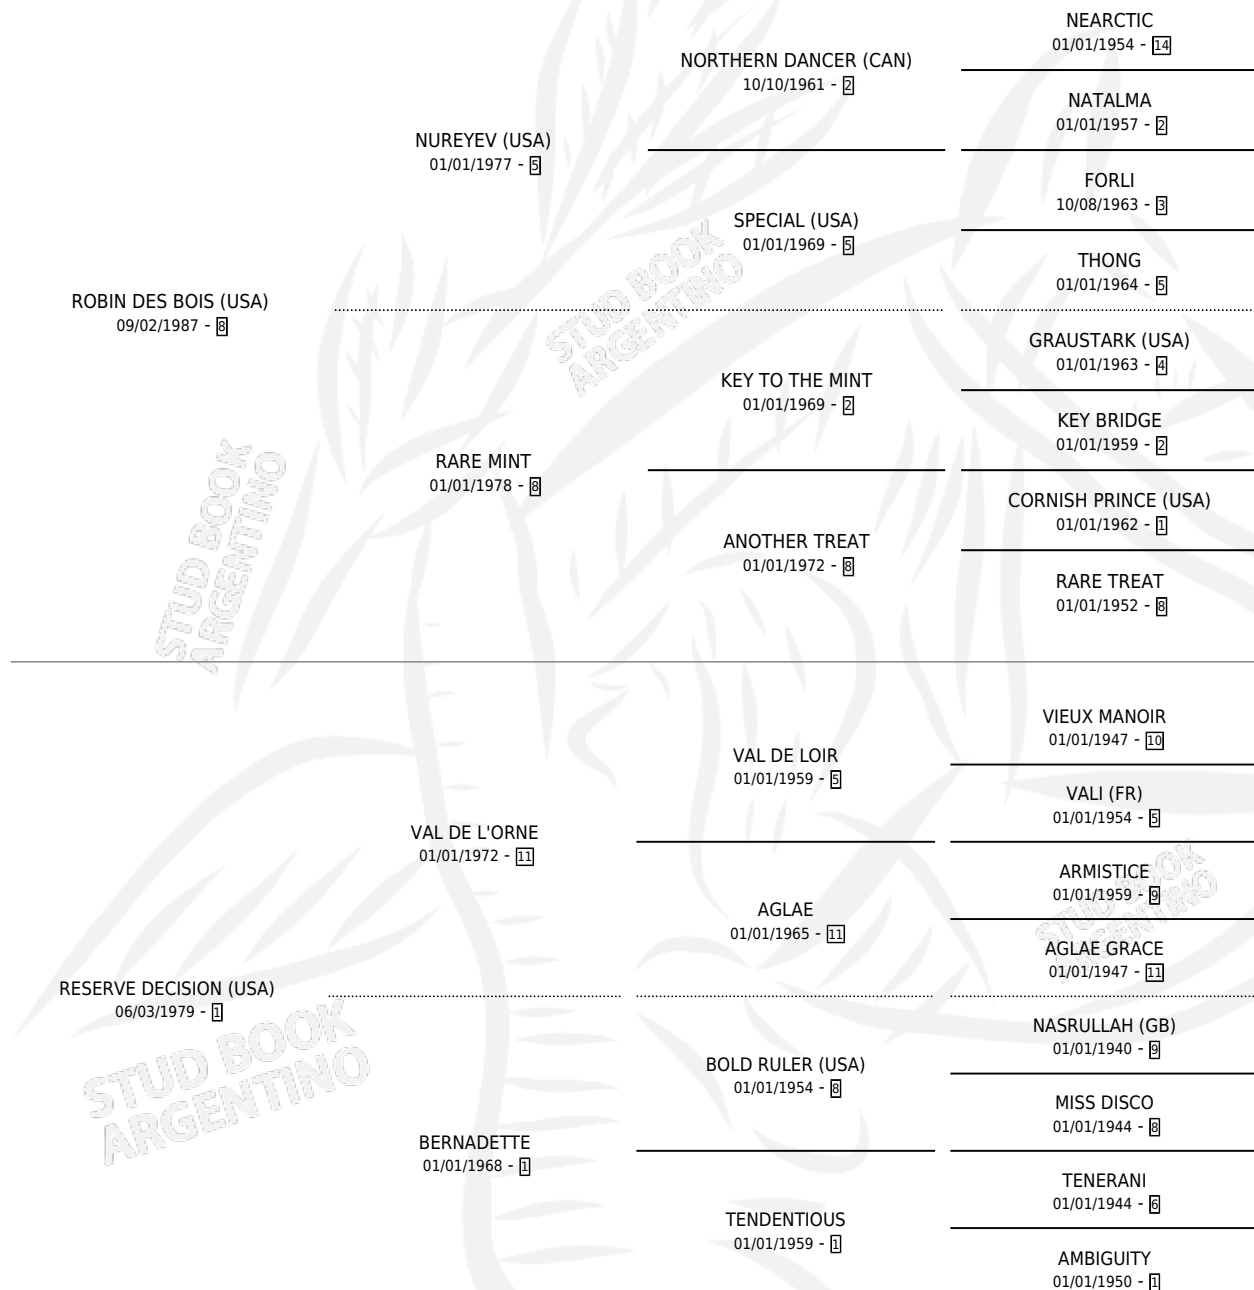

RADIOACTIVA

por **ROBIN DES BOIS (USA)** y **RESERVE DECISION (USA)**
por **VAL DE L'ORNE**

Argentina · Hembra · Zaino Doradillo · SP · 18/10/1993
Familia 1 · Volumen 35

ESTADO

TIPIFICACIÓN SANGUÍNEA	✓
TIPIFICACIÓN POR ADN	X
PASAPORTE	X
IDENTIFICACIÓN POR MICROCHIP	X
REPRODUCTOR	✓

Lugar de nacimiento: De La Pomme

Criador: De La Pomme

~

HIJOS

	MACHOS	HEMBRAS
3 NACIERON	0	3
2 CORRIERON	0	2
1 GANARON	0	1
0 GANADORES CL	0 GANADORES GR	0 GANADORES G1

PEDIGREE