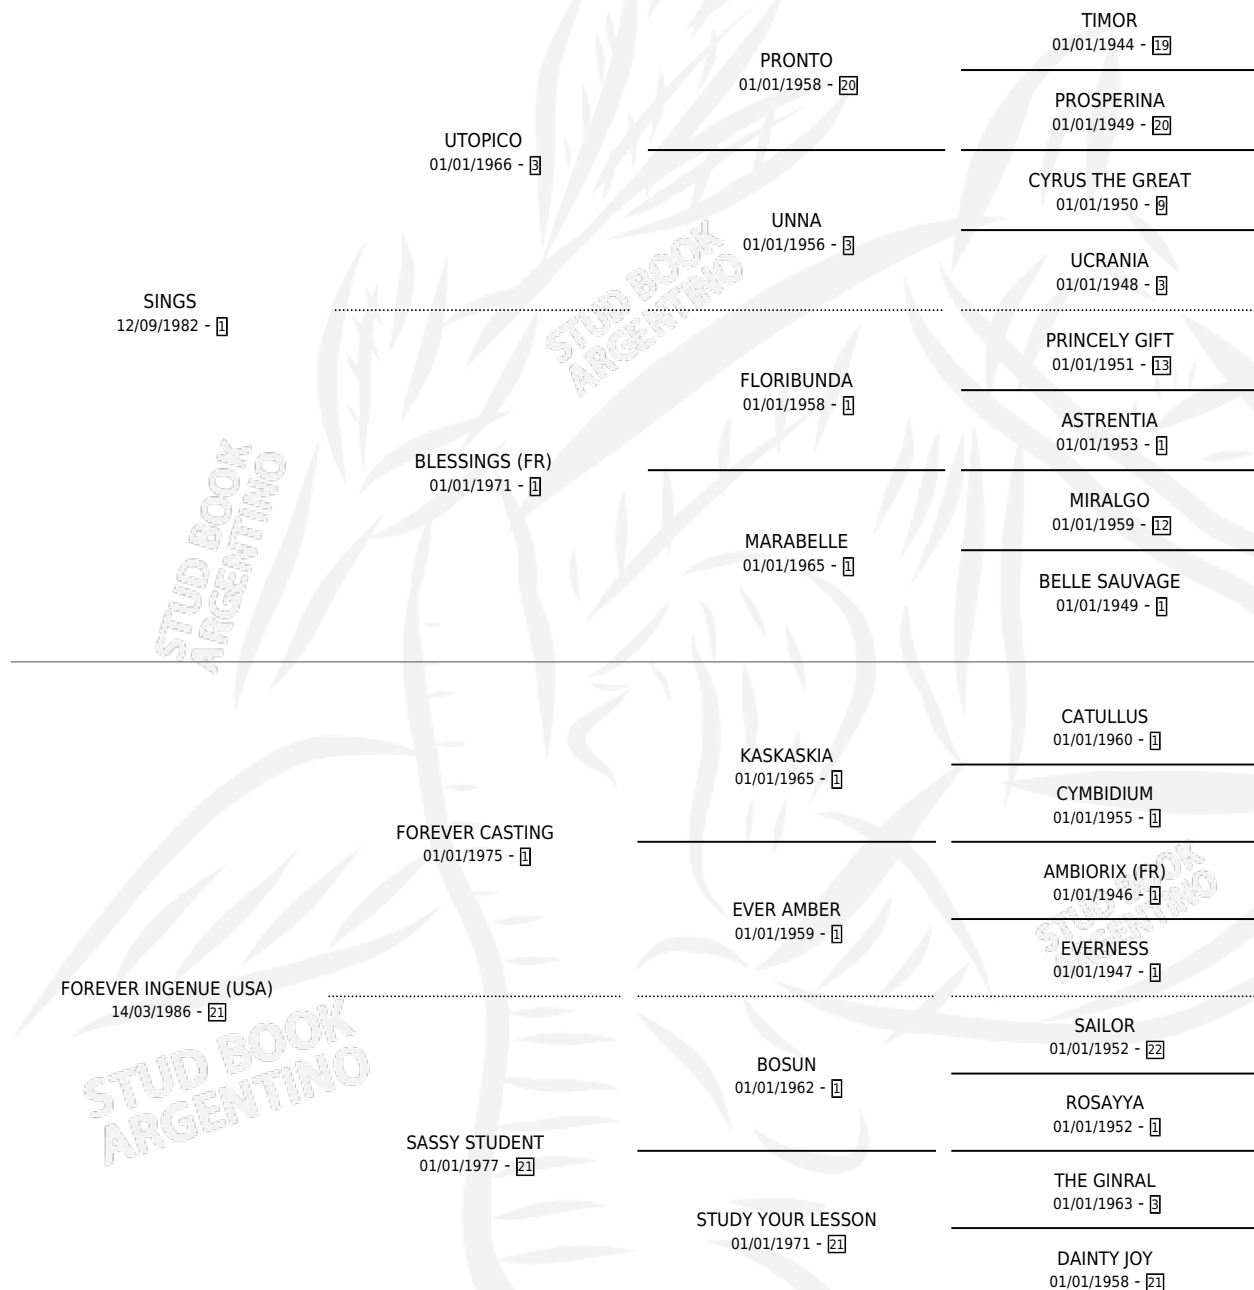

FOREVER SPECIAL

por SINGS y FOREVER INGENUE (USA) por FOREVER CASTING

Argentina · Hembra · Zaino · SP · 12/10/1993
Familia 21 · Volumen 35

ESTADO

TIPIFICACIÓN SANGUÍNEA	✓
TIPIFICACIÓN POR ADN	✓
PASAPORTE	X
IDENTIFICACIÓN POR MICROCHIP	X
REPRODUCTOR	✓

Lugar de nacimiento: De La Pomme
Criador: De La Pomme

~

HIJOS

	MACHOS	HEMBRAS
15 NACIERON	7	8
11 CORRIERON	6	5
7 GANARON	3	4

0	0	0
GANADORES CL	GANADORES GR	GANADORES G1

PEDIGREE