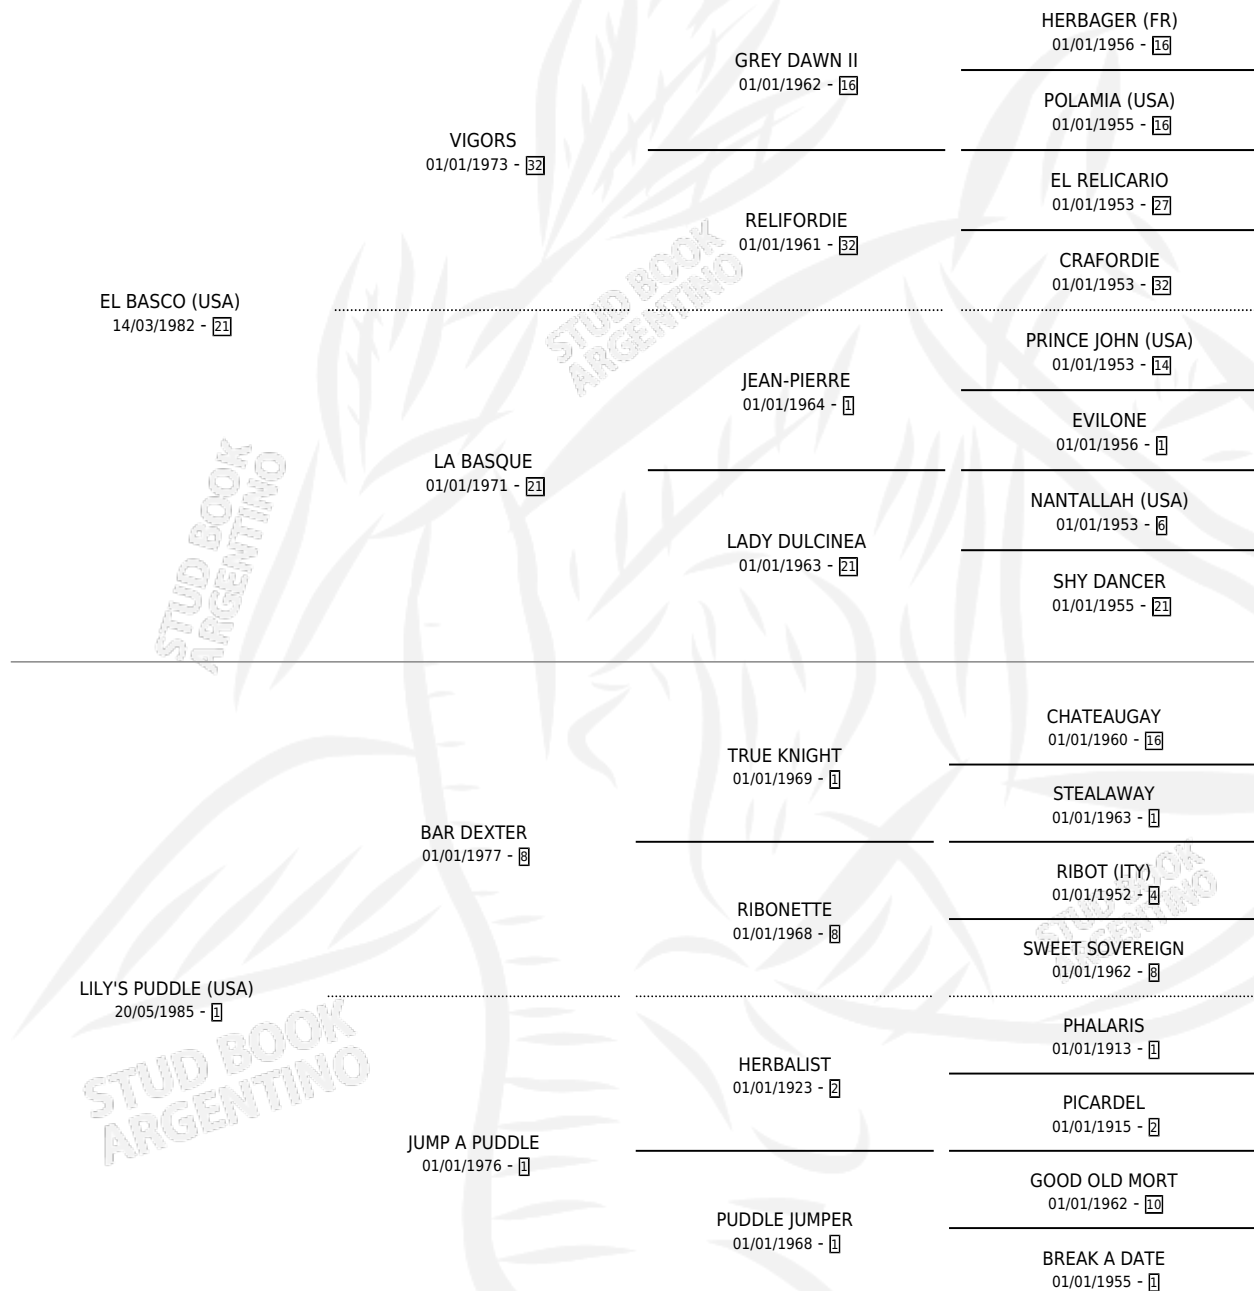

BOMBAZO

por **EL BASCO (USA)** y **LILY'S PUDDLE (USA)** por **BAR DEXTER**

Argentina · Macho · Alazan Tostado · SP · 05/10/1993
Familia 1 · Volumen 35

ESTADO

TIPIFICACIÓN SANGUÍNEA	X
TIPIFICACIÓN POR ADN	X
PASAPORTE	X
IDENTIFICACIÓN POR MICROCHIP	X
REPRODUCTOR	X

Lugar de nacimiento: De La Pomme

Criador: De La Pomme

PEDIGREE

CAMPAÑA

Solo carreras oficiales de Argentina

POR EDAD

EDAD	CC	1°	2°	3°	4°	5°	NP	CLC	CLG	CLCG1	CLGG1	IMPORTE	GANANCIA / CC
3 AÑOS	5	0	0	0	1	0	4	0	0	0	0	\$396	\$79
4 AÑOS	3	0	0	0	0	0	3	0	0	0	0	\$0	\$0
TOTALES	8	0	0	0	1	0	7	0	0	0	0	\$396	\$50
%		0.0%	0.0%	0.0%	12.5%	0.0%	87.5%	0.0%	0.0%	0.0%	0.0%		