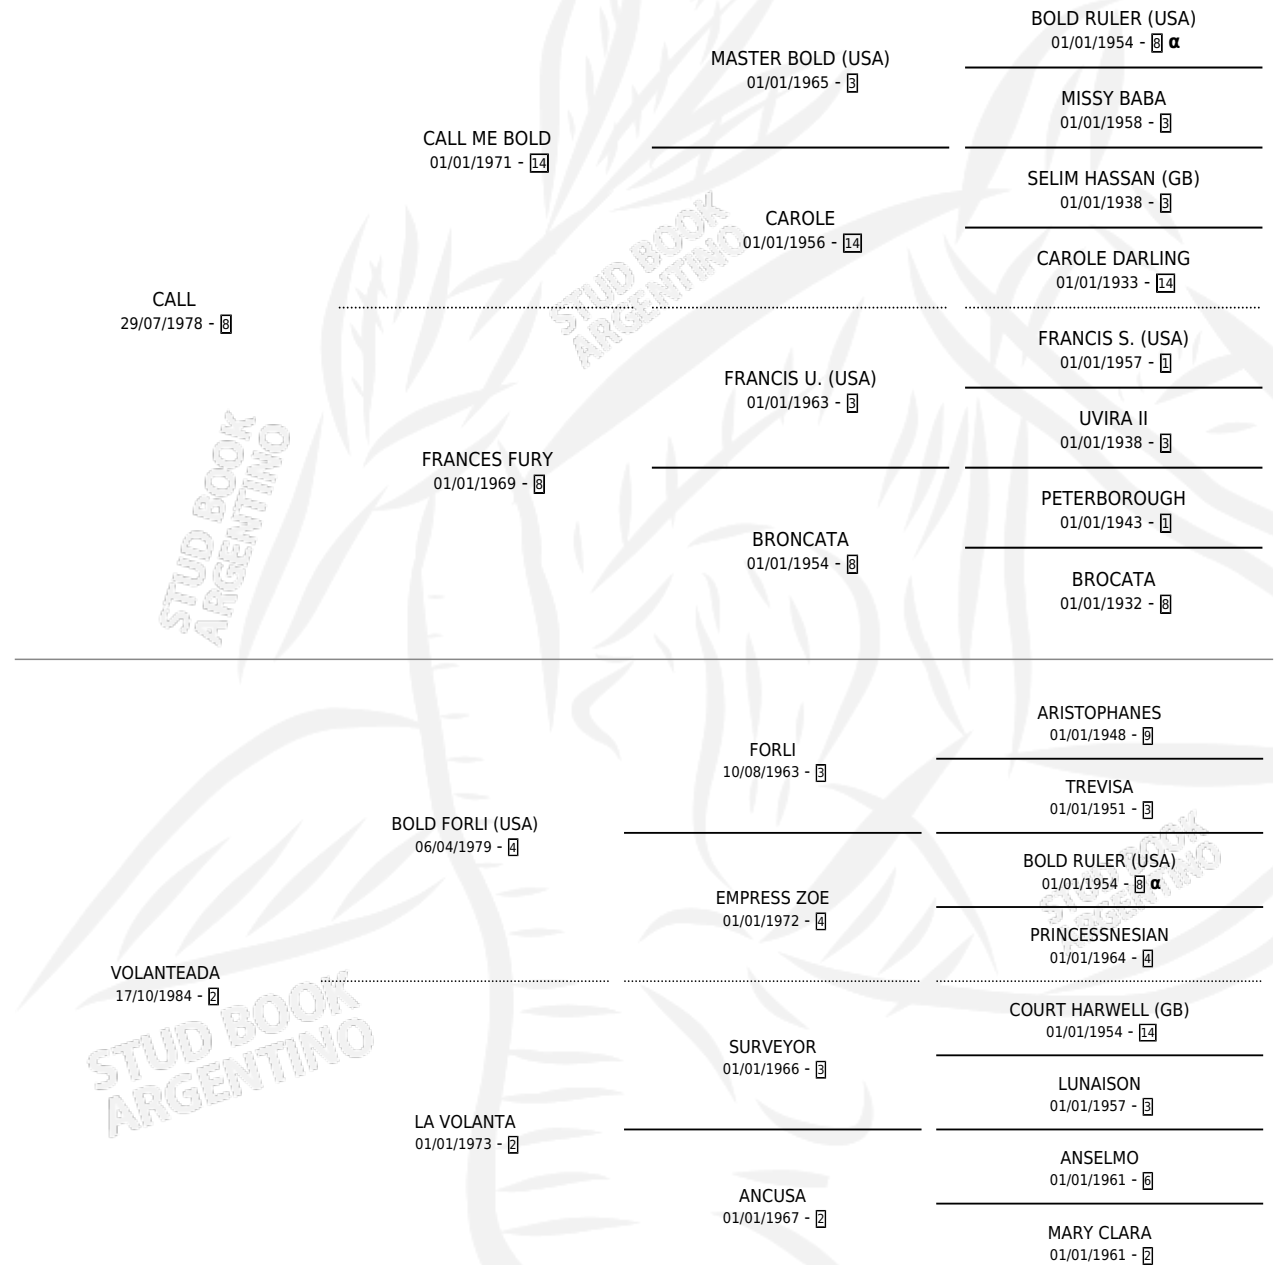

GRAN LAU

por CALL y VOLANTEADA por BOLD FORLI (USA)

Argentina · Macho · Zaino · SP · 22/09/1993
Familia 2-g · Volumen 35

ESTADO

TIPIFICACIÓN SANGUÍNEA	X
TIPIFICACIÓN POR ADN	X
PASAPORTE	X
IDENTIFICACIÓN POR MICROCHIP	X
REPRODUCTOR	X

Lugar de nacimiento: El Padrino

Criador: El Tio

PEDIGREE

INBREEDING : α

GRAN LAU

Datos oficiales del Stud Book Argentino

Documento generado el 08/05/2026

studbook.org.ar