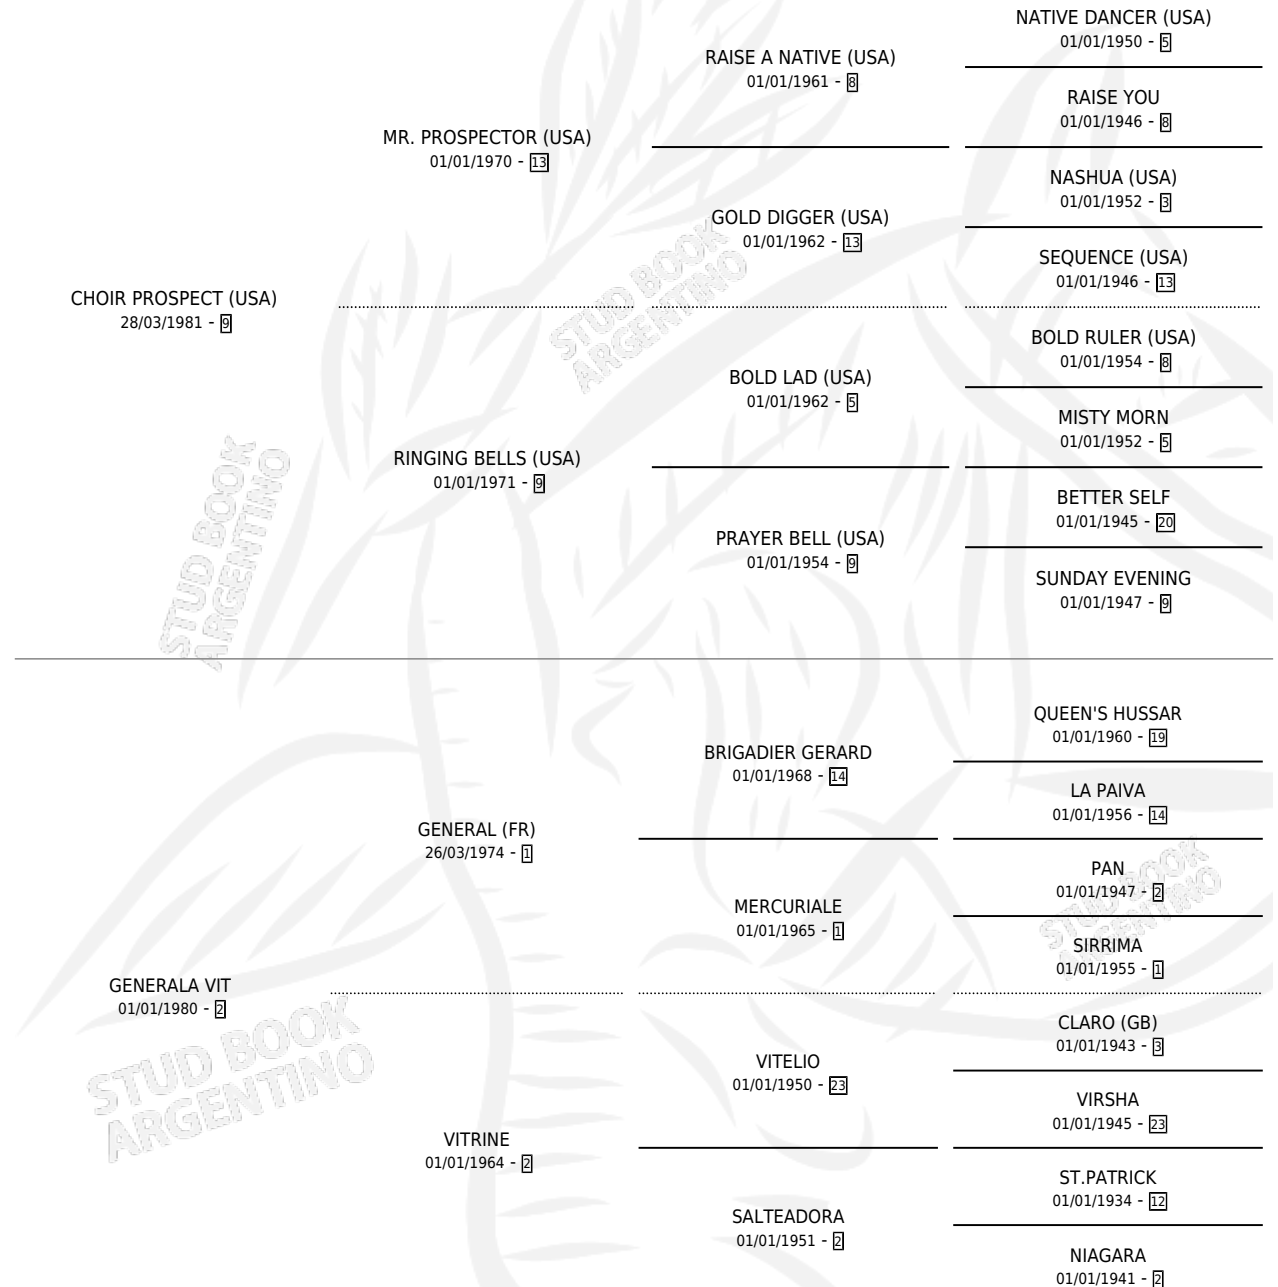

PINGO VITAL

por **CHOIR PROSPECT (USA)** y **GENERALA VIT** por **GENERAL (FR)**

Argentina · Macho · Alazan Tostado · SP · 29/09/1993
Familia 2-h · Volumen 35

ESTADO

TIPIFICACIÓN SANGUÍNEA	✓
TIPIFICACIÓN POR ADN	✓
PASAPORTE	X
IDENTIFICACIÓN POR MICROCHIP	X
REPRODUCTOR	✓

Lugar de nacimiento: Vencedor
Criador: Sin dato

~

HIJOS

	MACHOS	HEMBRAS
11 NACIERON	5	6
4 CORRIERON	2	2
1 GANARON	1	0
0 GANADORES CL	0 GANADORES GR	0 GANADORES G1

PEDIGREE

CAMPAÑA

Solo carreras oficiales de Argentina