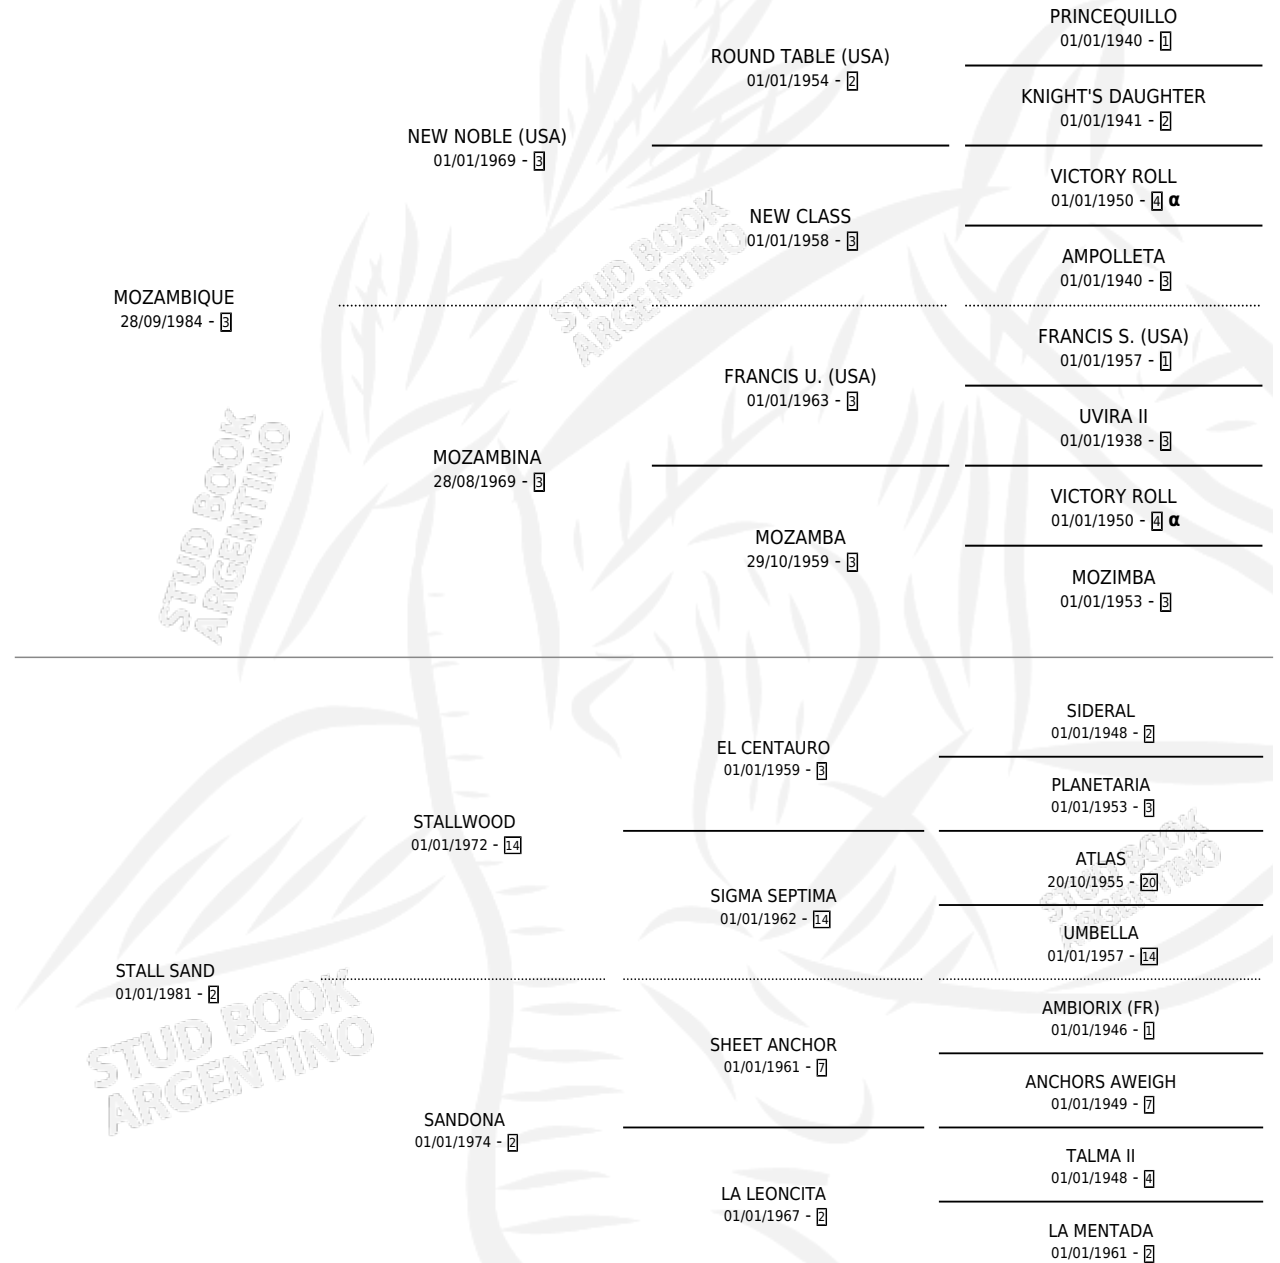

# MOZA QUERI

por **MOZAMBIQUE** y **STALL SAND** por **STALLWOOD**

Argentina · Hembra · Zaino Colorado · SP · 22/10/1993  
Familia 2-j · Volumen 35

## ESTADO

TIPIFICACIÓN SANGUÍNEA	X
TIPIFICACIÓN POR ADN	X
PASAPORTE	X
IDENTIFICACIÓN POR MICROCHIP	X
REPRODUCTOR	X

**Lugar de nacimiento:** Los Bayos

**Criador:** Sin dato

## PEDIGREE

INBREEDING :  $\alpha$