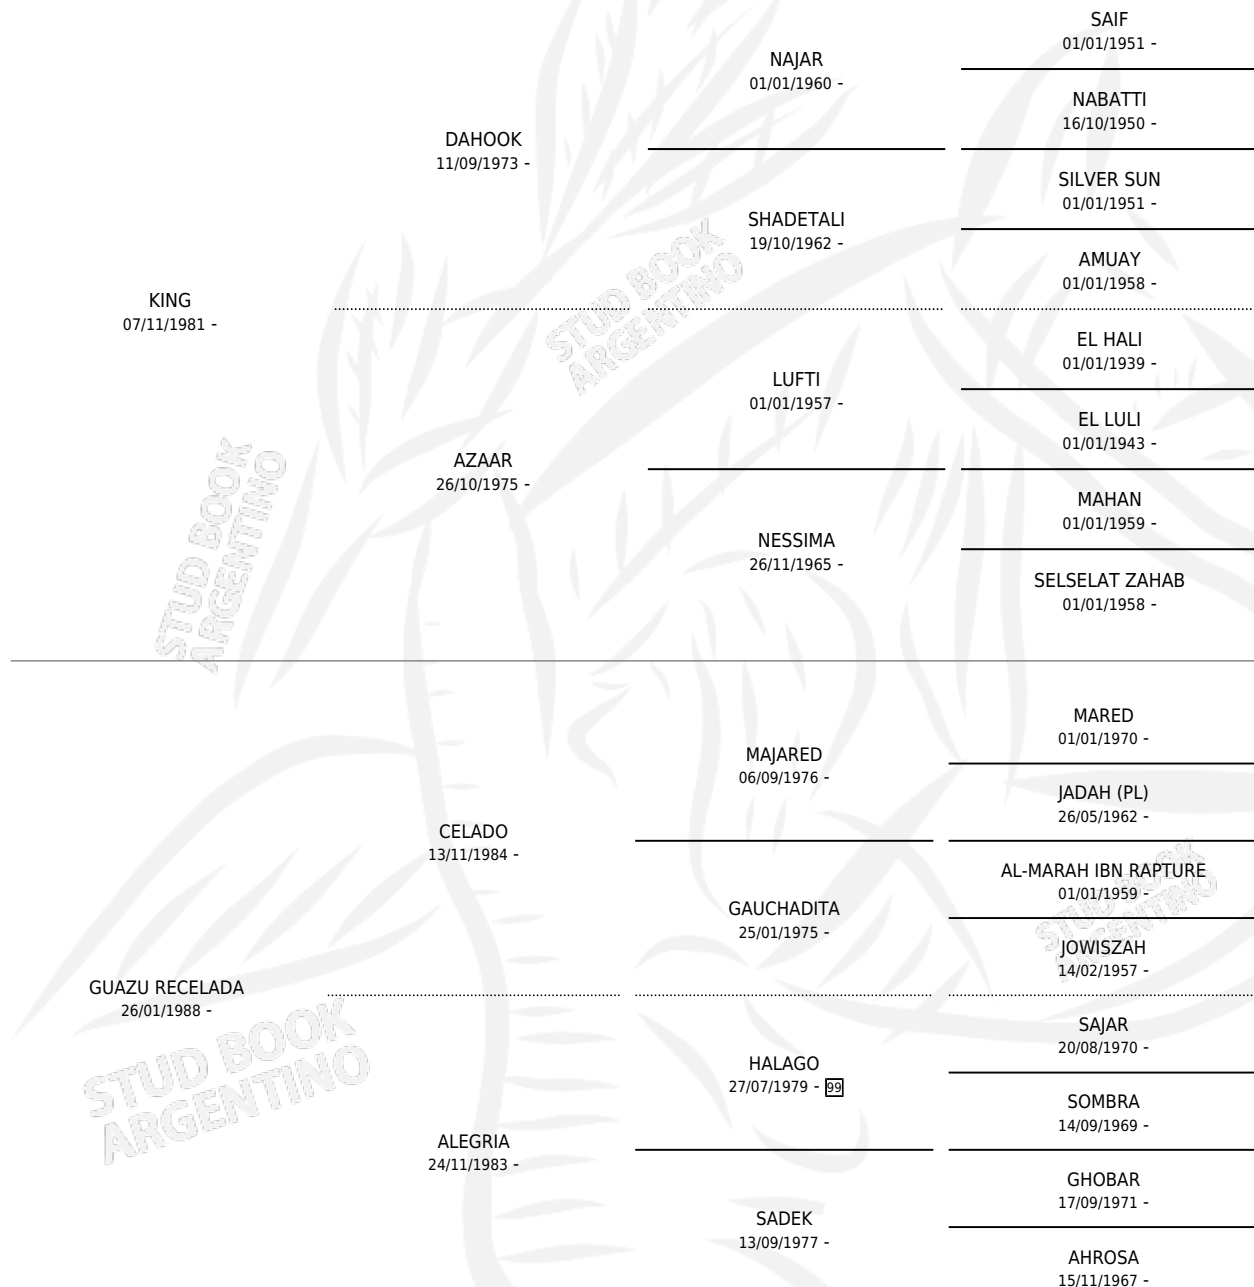

BRAGADO GUION

por KING y GUAZU RECELADA por CELADO

Argentina · Macho · Alazan · AP · 28/09/1993
Familia · Volumen 35

ESTADO

TIPIFICACIÓN SANGUÍNEA	X
TIPIFICACIÓN POR ADN	X
PASAPORTE	X
IDENTIFICACIÓN POR MICROCHIP	X
REPRODUCTOR	X

Lugar de nacimiento: El Bragado

Criador: El Bragado

PEDIGREE

BRAGADO GUION

Datos oficiales del Stud Book Argentino

Documento generado el 14/05/2026

studbook.org.ar