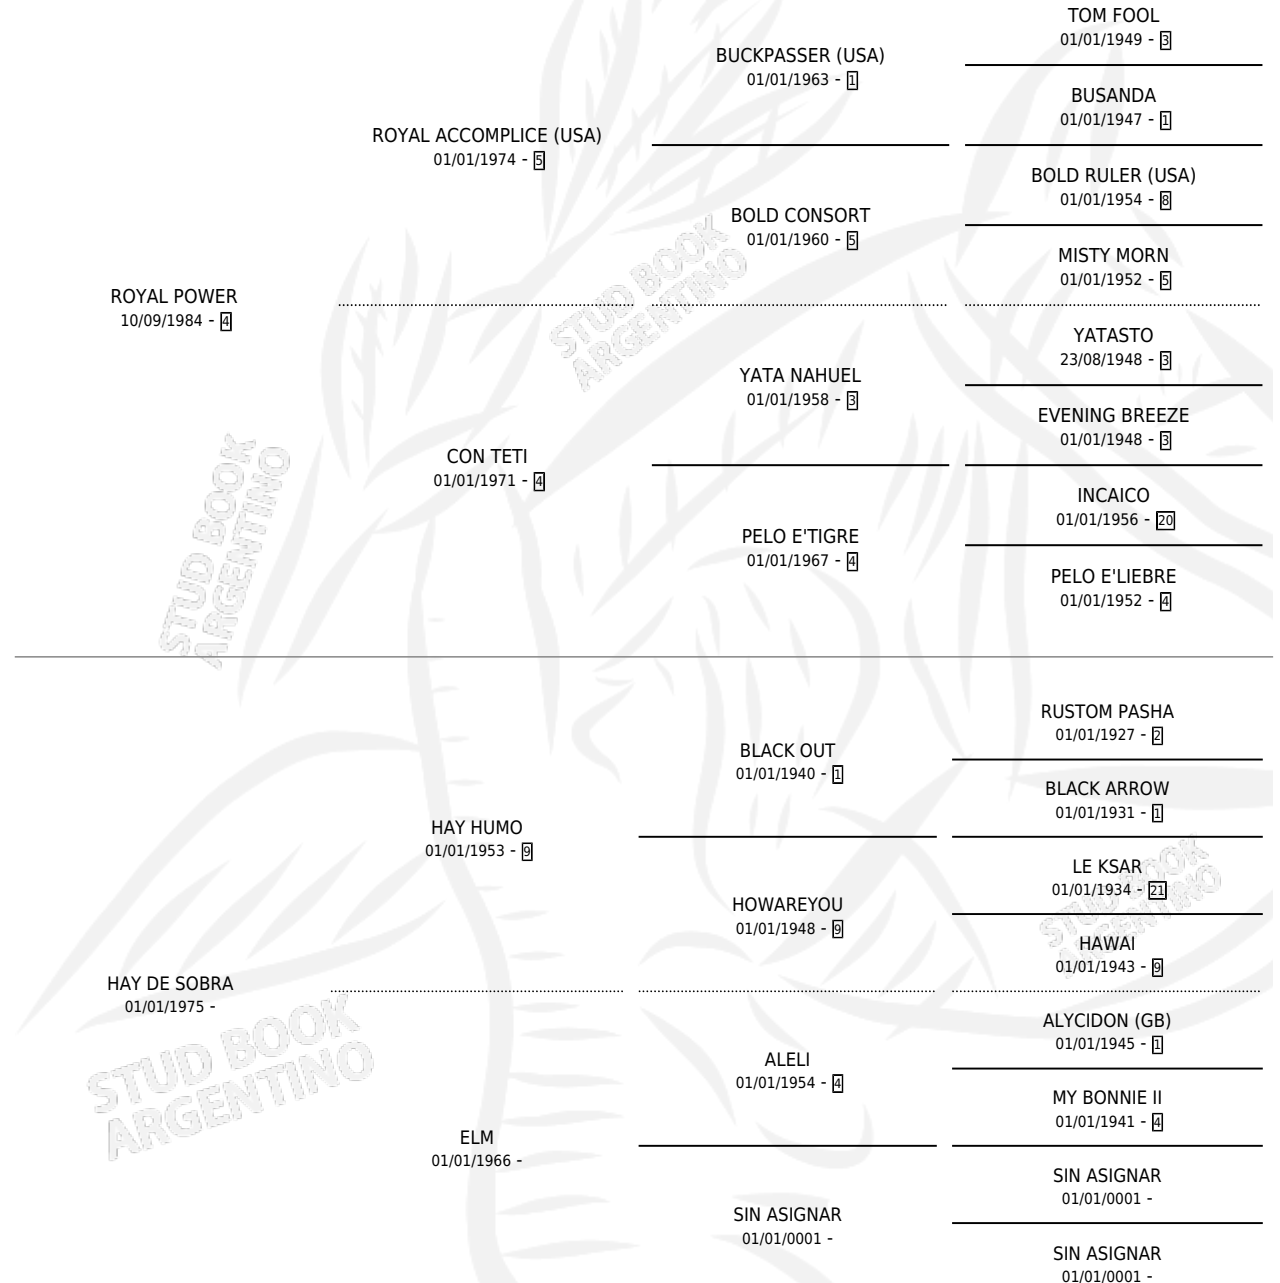

ROYAL SOBRA

por ROYAL POWER y HAY DE SOBRA por HAY HUMO

Argentina · Hembra · Zaino · SP · 27/09/1993
Familia · Volumen 35

ESTADO

TIPIFICACIÓN SANGUÍNEA	X
TIPIFICACIÓN POR ADN	X
PASAPORTE	X
IDENTIFICACIÓN POR MICROCHIP	X
REPRODUCTOR	X

Lugar de nacimiento: Las Mercedes

Criador: Sin dato

PEDIGREE

ROYAL SOBRA

Datos oficiales del Stud Book Argentino

Documento generado el 06/05/2026

studbook.org.ar