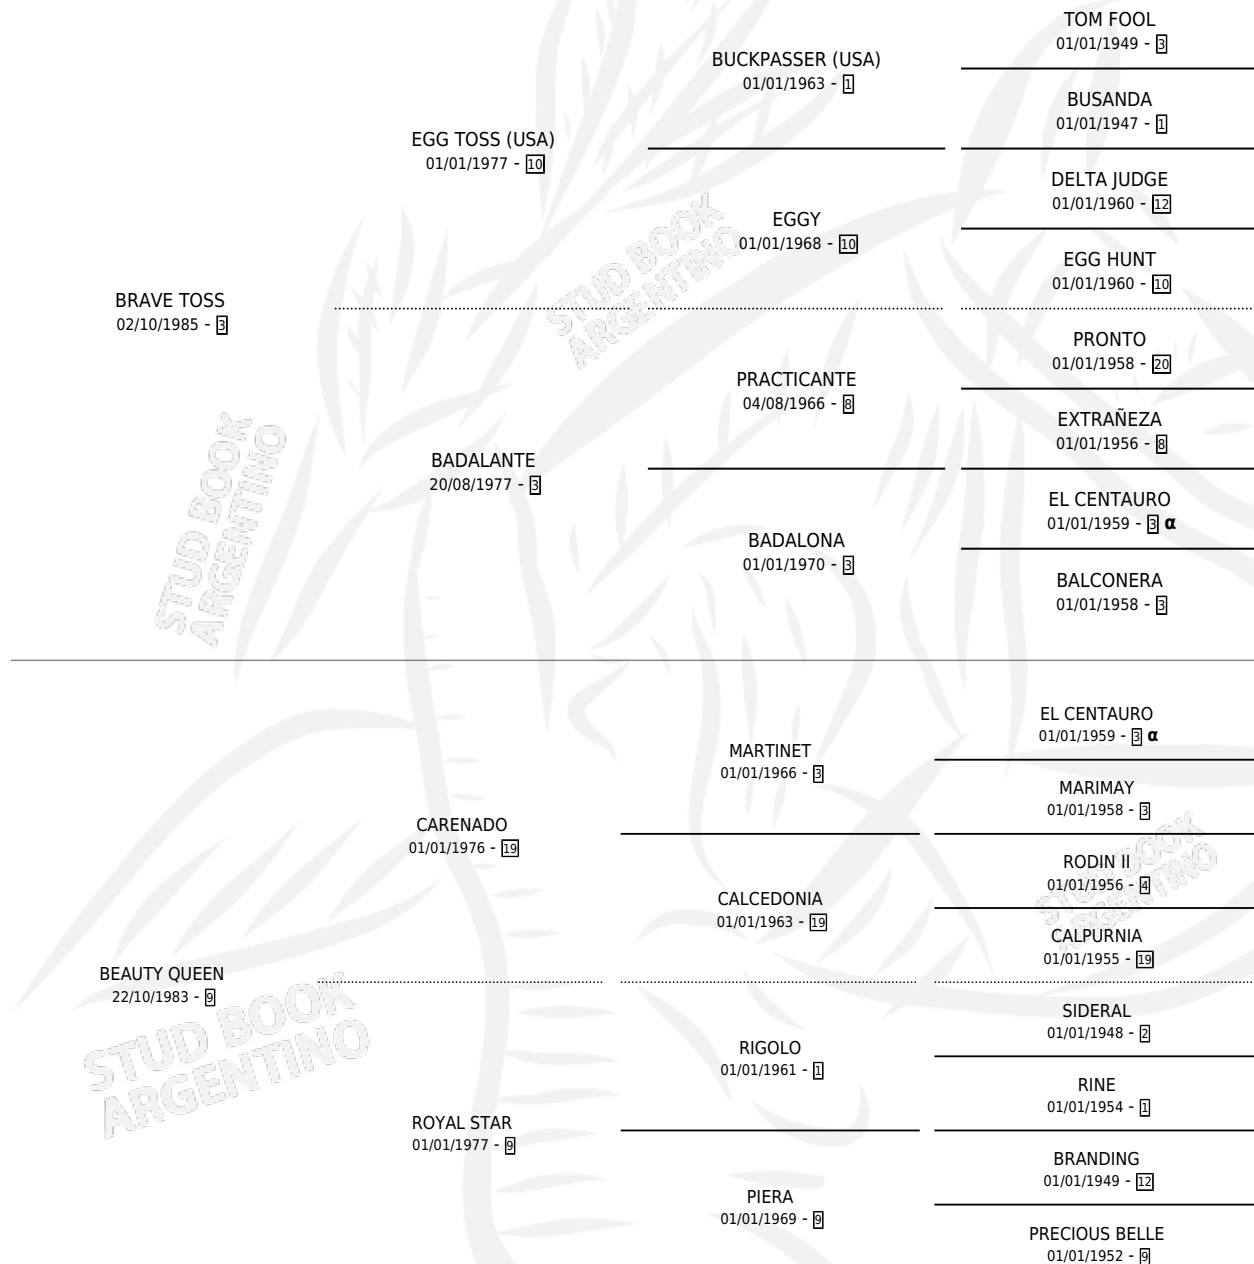

# FAST QUEEN

por **BRAVE TOSS** y **BEAUTY QUEEN** por **CARENADO**

Argentina · Hembra · Zaino · SP · 05/10/1993  
Familia 9-f · Volumen 35

## ESTADO

TIPIFICACIÓN SANGUÍNEA	X
TIPIFICACIÓN POR ADN	X
PASAPORTE	X
IDENTIFICACIÓN POR MICROCHIP	X
REPRODUCTOR	X

**Lugar de nacimiento:** Loma Chica

**Criador:** Loma Chica

## PEDIGREE

INBREEDING :  $\alpha$